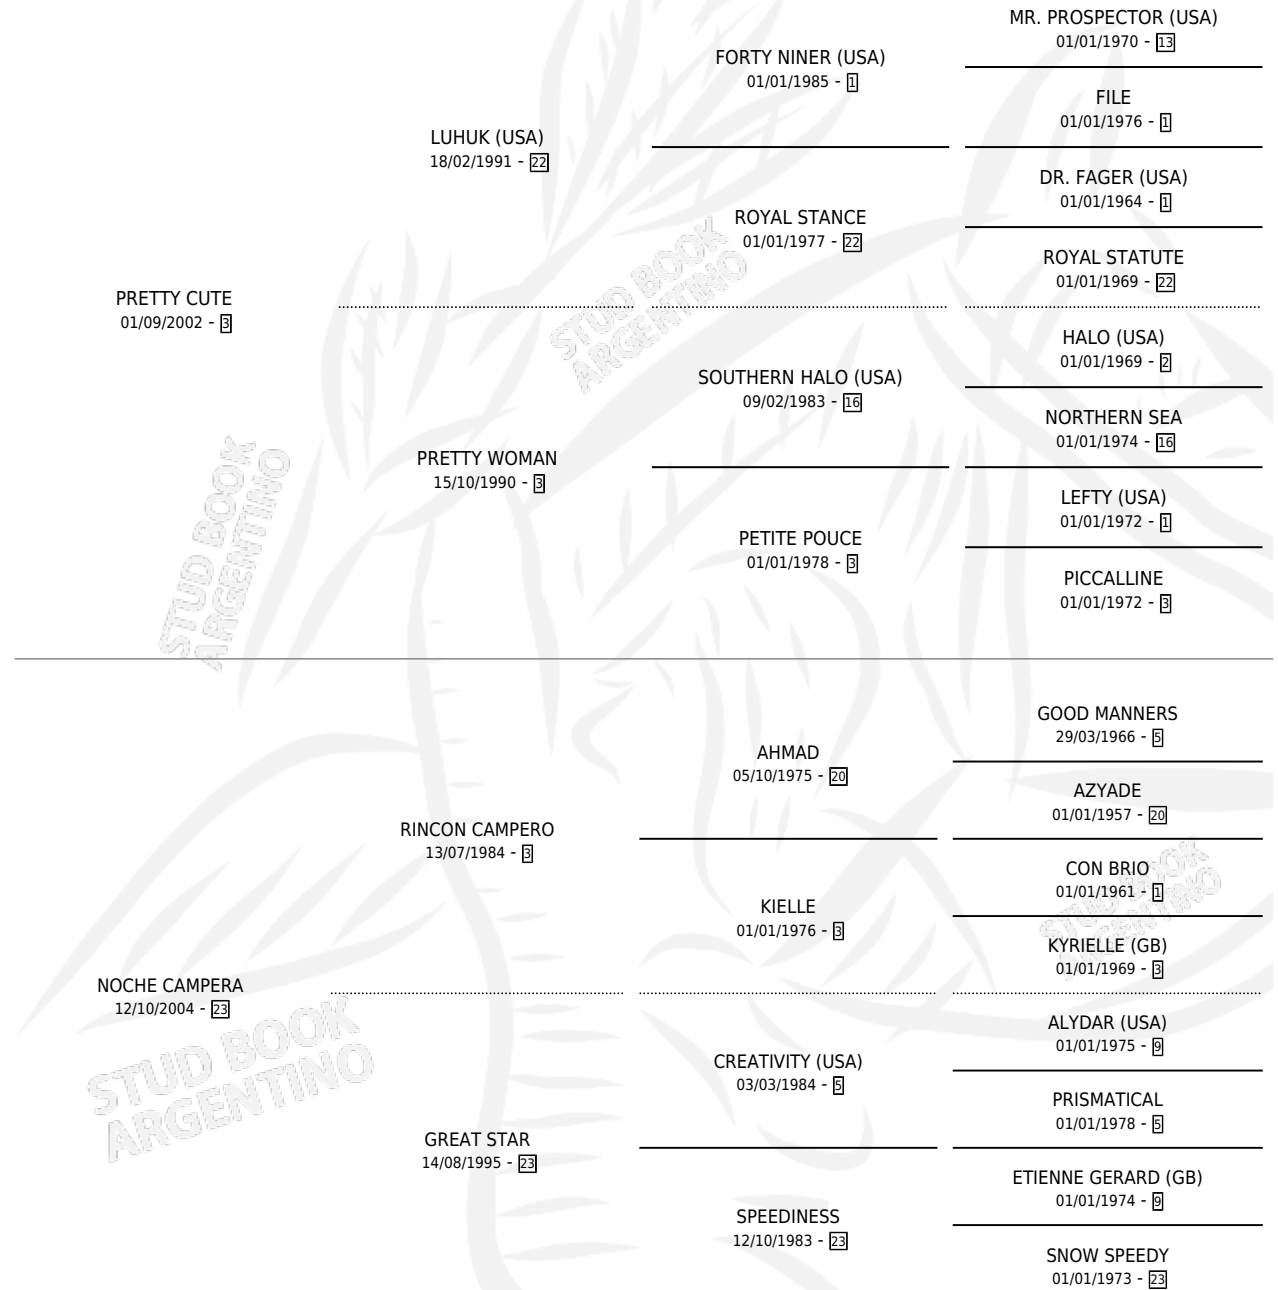

PRETTY EVE

por PRETTY CUTE y NOCHE CAMPERA por RINCON CAMPERO

Argentina · Hembra · Alazan · SP · 12/10/2014
Familia 23-a · Volumen 42

ESTADO

TIPIFICACIÓN SANGUÍNEA	X
TIPIFICACIÓN POR ADN	✓
PASAPORTE	✓
IDENTIFICACIÓN POR MICROCHIP	✓
REPRODUCTOR	X

Lugar de nacimiento: Ranquel

Criador: Ranquel

PEDIGREE