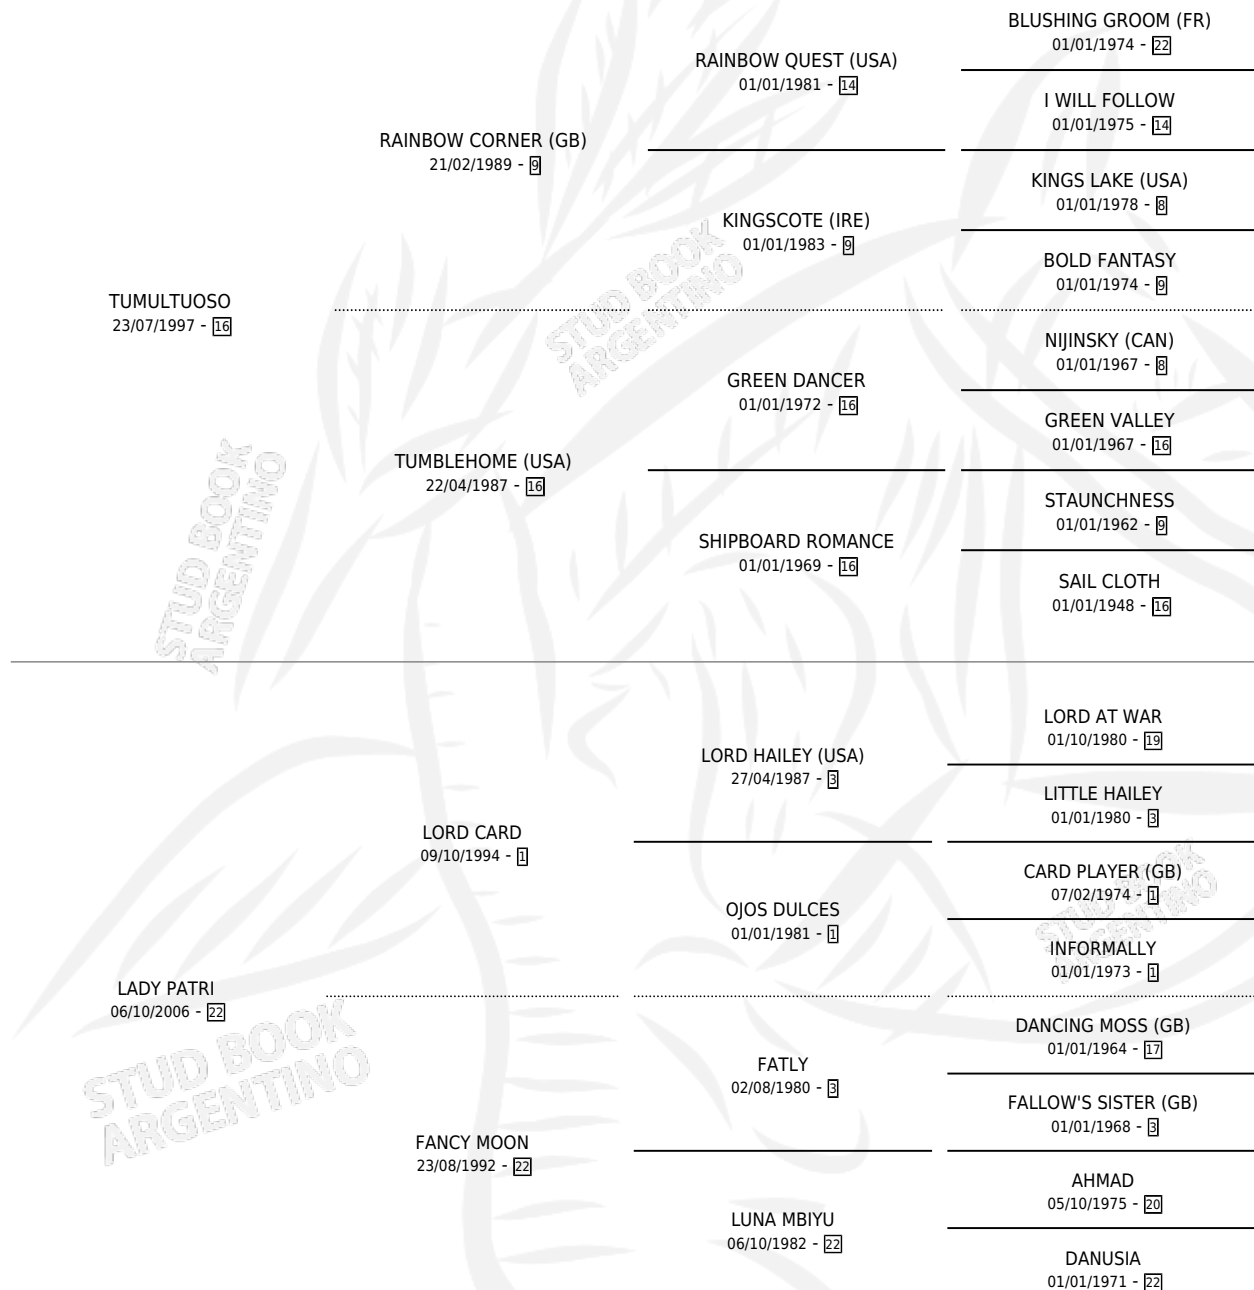

INDIO TUM

por TUMULTUOSO y LADY PATRI por LORD CARD

Argentina · Macho · Zaino · SP · 17/10/2014
Familia 22-a · Volumen 42

ESTADO

TIPIFICACIÓN SANGUÍNEA	X
TIPIFICACIÓN POR ADN	X
PASAPORTE	X
IDENTIFICACIÓN POR MICROCHIP	X
REPRODUCTOR	X

Lugar de nacimiento: La Trinidad

Criador: Sin dato

PEDIGREE