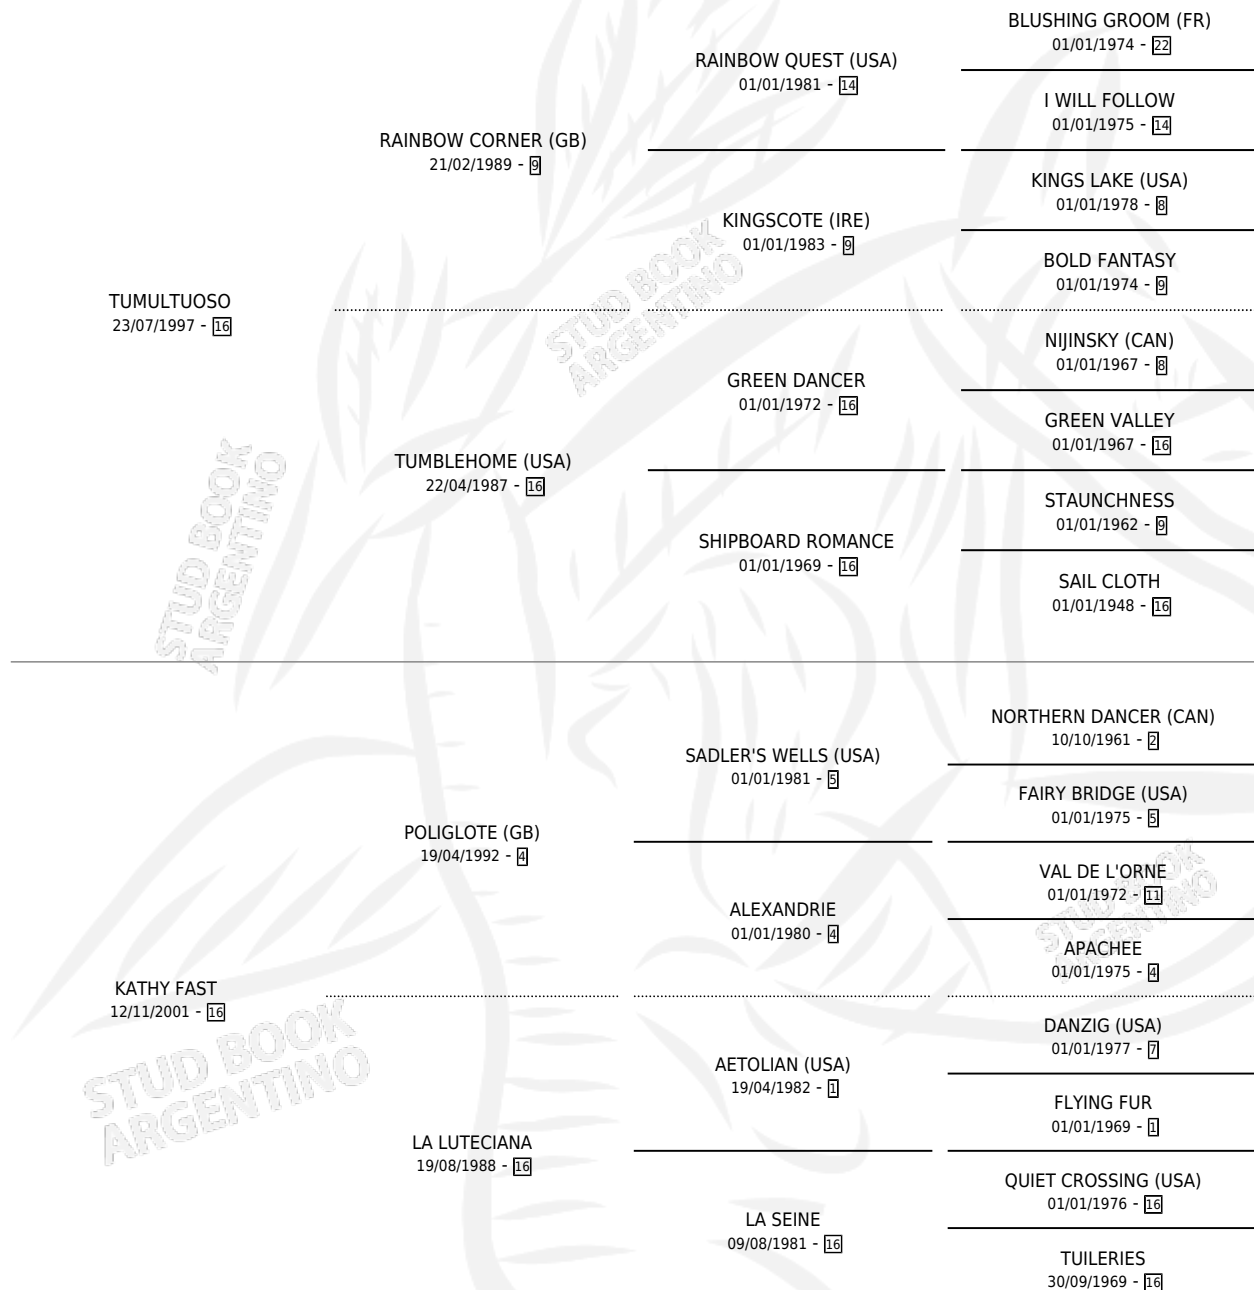

MARIAGES

por TUMULTUOSO y KATHY FAST por POLIGLOTE (GB)

Argentina · Hembra · Zaino · SP · 30/09/2014
Familia 16-e · Volumen 42

ESTADO

| | |
|------------------------------|---|
| TIPIFICACIÓN SANGUÍNEA | X |
| TIPIFICACIÓN POR ADN | X |
| PASAPORTE | X |
| IDENTIFICACIÓN POR MICROCHIP | X |
| REPRODUCTOR | X |

Lugar de nacimiento: La Trinidad

Criador: Sin dato

PEDIGREE

MARIAGES

Datos oficiales del Stud Book Argentino

Documento generado el 02/05/2026

studbook.org.ar