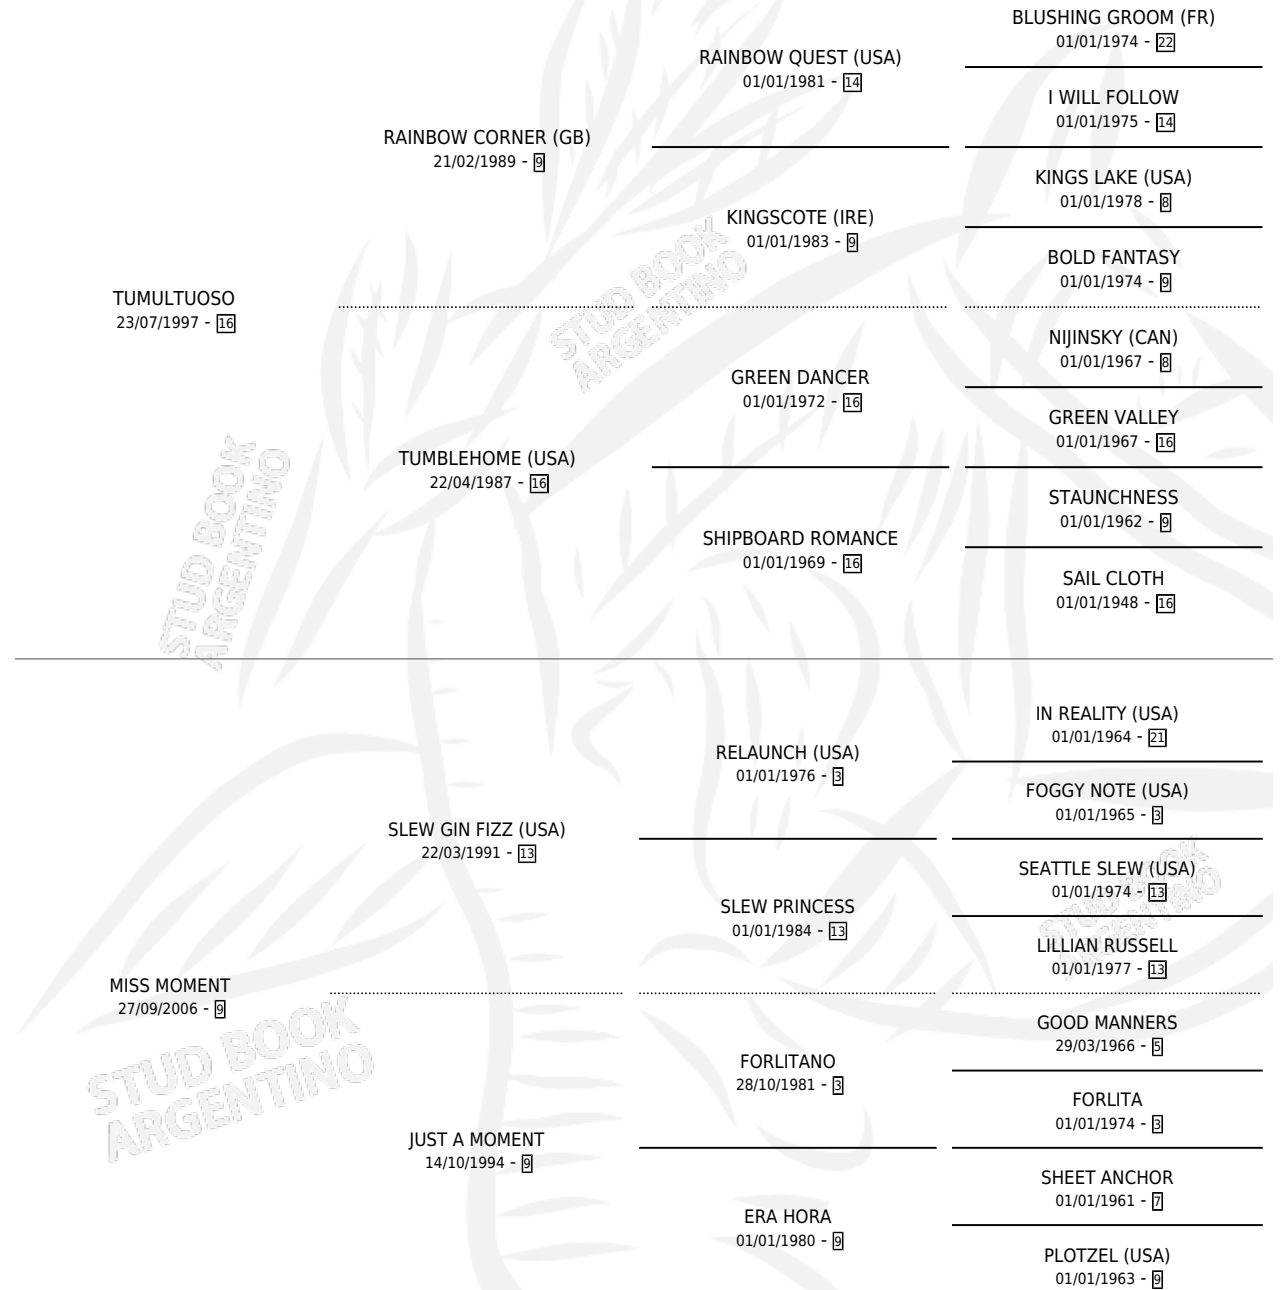

KASIQUE TUM

por TUMULTUOSO y MISS MOMENT por SLEW GIN FIZZ (USA)

Argentina · Macho · Zaino · SP · 30/09/2014
Familia 9-e · Volumen 42

ESTADO

TIPIFICACIÓN SANGUÍNEA	X
TIPIFICACIÓN POR ADN	X
PASAPORTE	X
IDENTIFICACIÓN POR MICROCHIP	X
REPRODUCTOR	X

Lugar de nacimiento: La Trinidad
Criador: Sin dato

PEDIGREE

KASIQUE TUM

Datos oficiales del Stud Book Argentino

Documento generado el 10/05/2026

studbook.org.ar