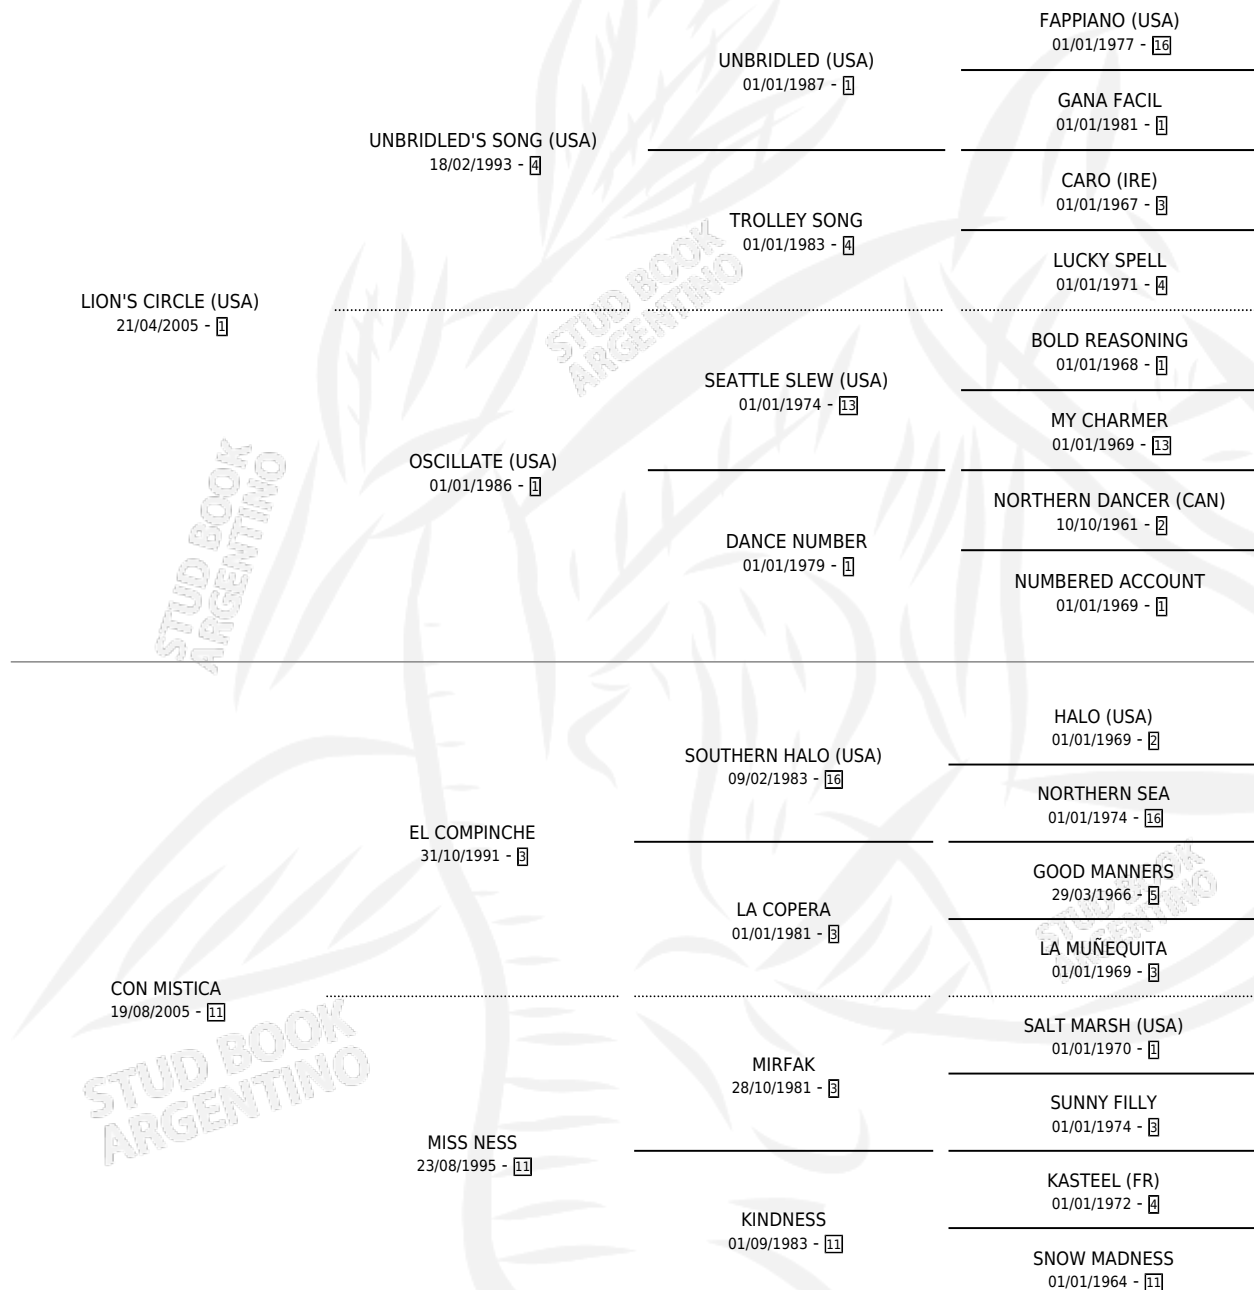

PRIMAVERA GOL

por LION'S CIRCLE (USA) y CON MISTICA por EL COMPINCHE

Argentina · Hembra · Zaino · SP · 21/09/2014
Familia 11-c · Volumen 42

ESTADO

TIPIFICACIÓN SANGUÍNEA	X
TIPIFICACIÓN POR ADN	✓
PASAPORTE	✓
IDENTIFICACIÓN POR MICROCHIP	✓
REPRODUCTOR	✓

Lugar de nacimiento: Campo particular
Criador: Golia Ruben Dario y Golia Juan Manuel

~

HIJOS

	MACHOS	HEMBRAS
2 NACIERON	1	1
SIN ACTUACIONES		

PEDIGREE

CAMPAÑA

Solo carreras oficiales de Argentina

POR EDAD