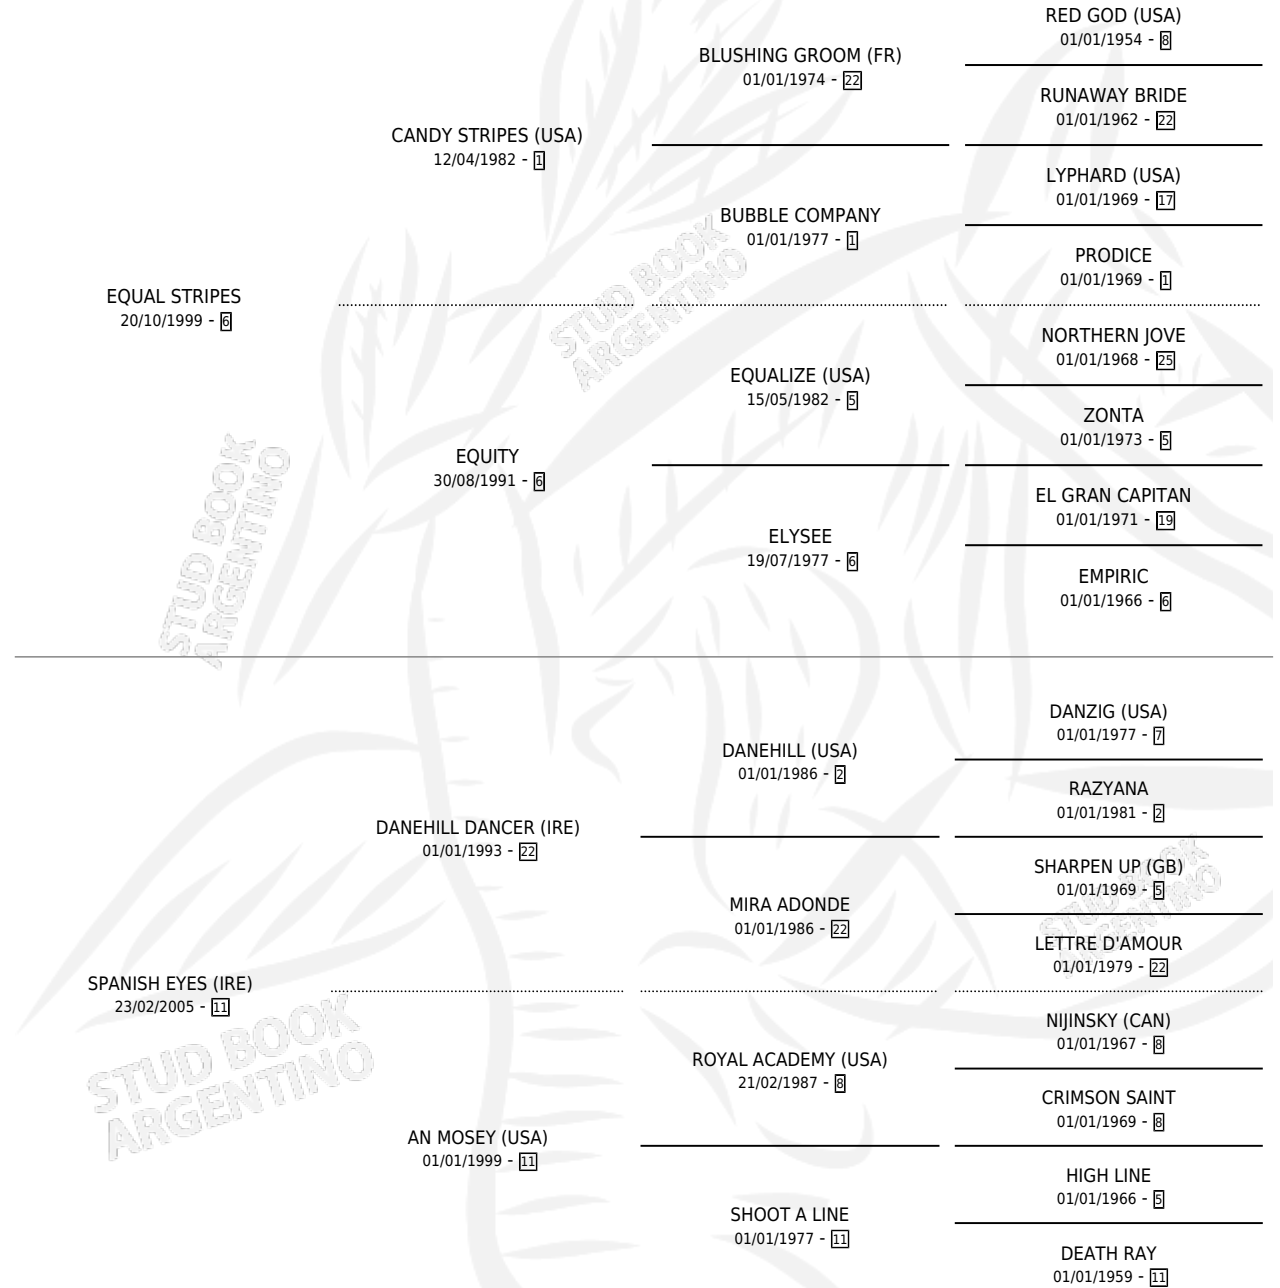

ENDLESS RIVER

por **EQUAL STRIPES** y **SPANISH EYES (IRE)** por **DANEHILL DANCER (IRE)**

Argentina · Macho · Zaino · SP · 15/10/2014
Familia 11-d · Volumen 42

ESTADO

TIPIFICACIÓN SANGUÍNEA	X
TIPIFICACIÓN POR ADN	✓
PASAPORTE	✓
IDENTIFICACIÓN POR MICROCHIP	✓
REPRODUCTOR	X

Lugar de nacimiento: Chenaut
Criador: Dellacasa Rafael

PEDIGREE

ENDLESS RIVER

Datos oficiales del Stud Book Argentino

Documento generado el 09/06/2026

studbook.org.ar