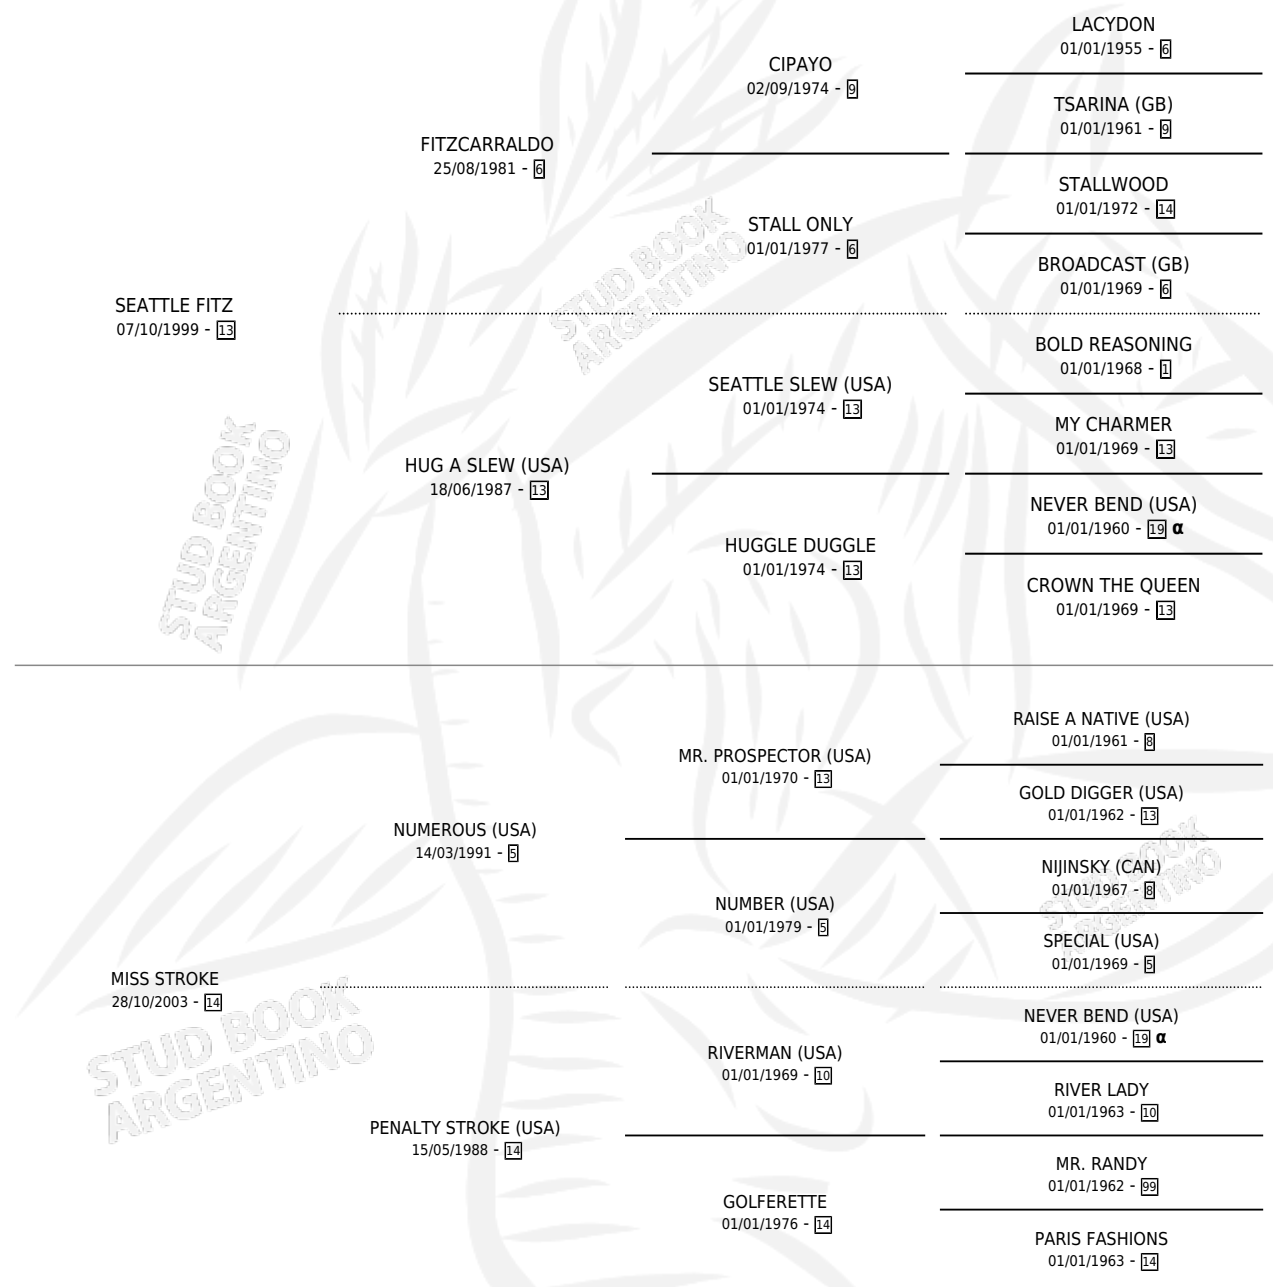

ROKE SEATTLE

por SEATTLE FITZ y MISS STROKE por NUMEROUS (USA)

Argentina · Macho · Zaino · SP · 08/10/2014
Familia 14 · Volumen 42

ESTADO

TIPIFICACIÓN SANGUÍNEA	X
TIPIFICACIÓN POR ADN	X
PASAPORTE	X
IDENTIFICACIÓN POR MICROCHIP	X
REPRODUCTOR	X

Lugar de nacimiento: Firmamento

Criador: Firmamento

PEDIGREE

INBREEDING : α

ROKE SEATTLE

Datos oficiales del Stud Book Argentino

Documento generado el 09/06/2026

studbook.org.ar