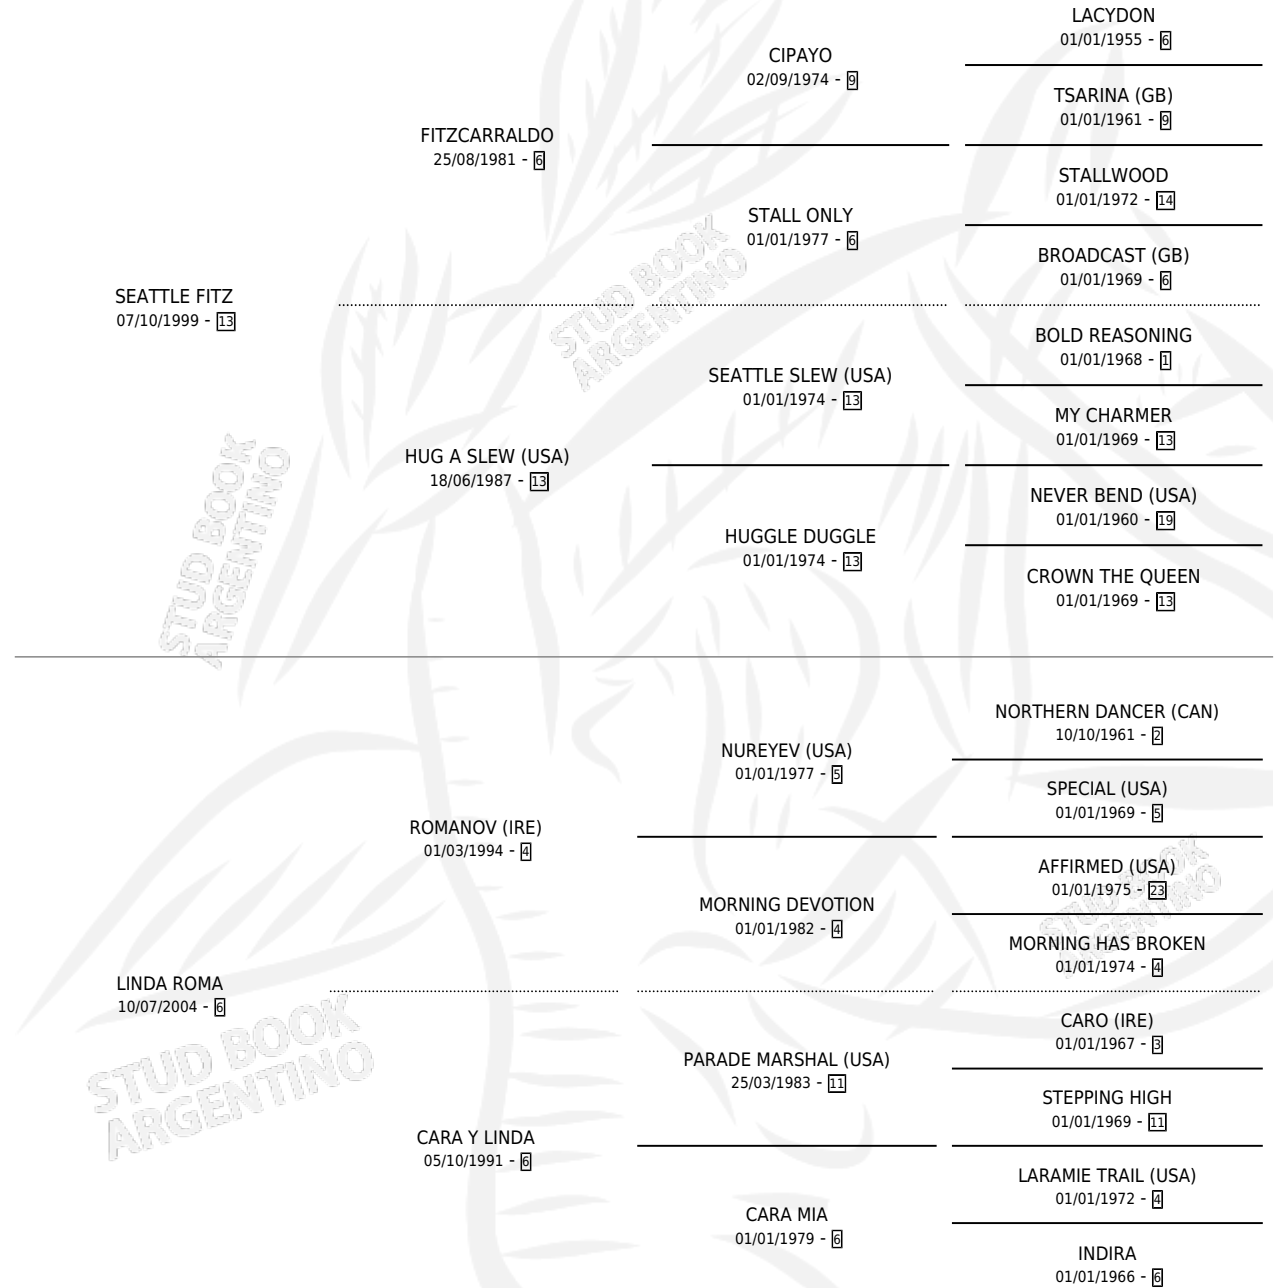

ROMARIO SEATTLE

por SEATTLE FITZ y LINDA ROMA por ROMANOV (IRE)

Argentina · Macho · Zaino · SP · 04/10/2014
Familia 6-f · Volumen 42

ESTADO

TIPIFICACIÓN SANGUÍNEA	X
TIPIFICACIÓN POR ADN	✓
PASAPORTE	✓
IDENTIFICACIÓN POR MICROCHIP	✓
REPRODUCTOR	X

Lugar de nacimiento: Firmamento

Criador: Firmamento

PEDIGREE

CAMPAÑA

Solo carreras oficiales de Argentina

POR EDAD

EDAD	CC	1°	2°	3°	4°	5°	NP	CLC	CLG	CLCG1	CLGG1	IMPORTE	GANANCIA / CC
4 AÑOS	3	0	0	0	0	0	3	0	0	0	0	\$0	\$0
5 AÑOS	1	0	0	0	0	0	1	0	0	0	0	\$0	\$0
TOTALES	4	0	0	0	0	0	4	0	0	0	0	\$0	\$0
%		0.0%	0.0%	0.0%	0.0%	0.0%	100%	0.0%	0.0%	0.0%	0.0%		