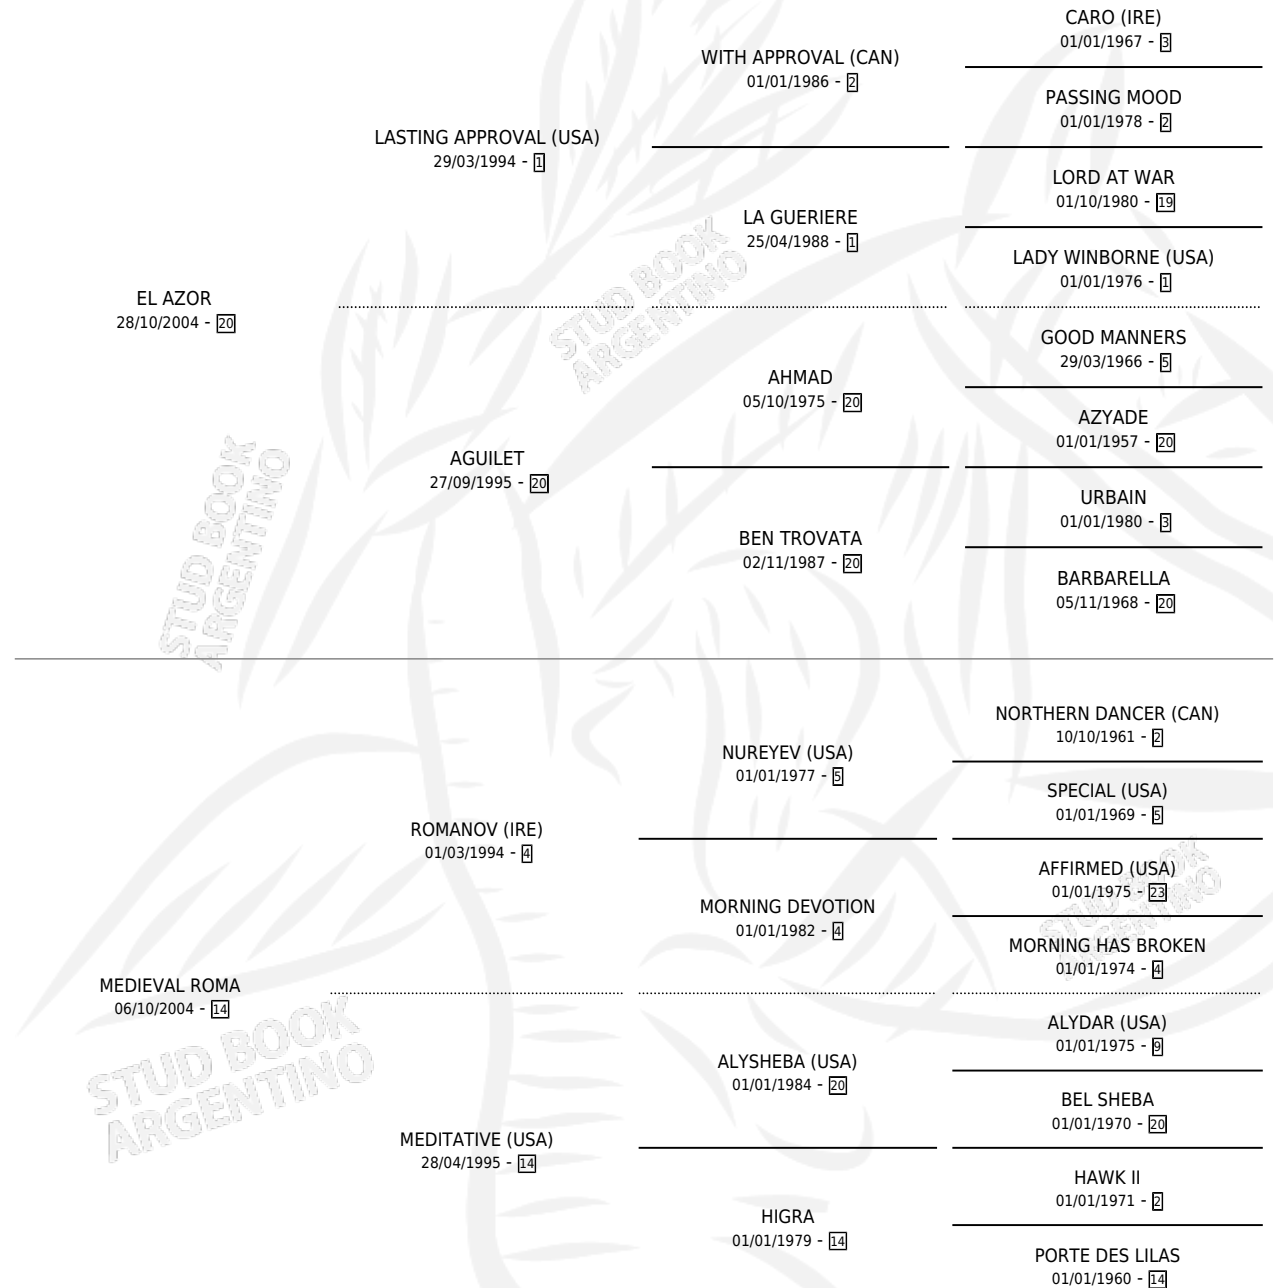

AZORVAL

por EL AZOR y MEDIEVAL ROMA por ROMANOV (IRE)

Argentina · Macho · Alazan · SP · 04/10/2014
Familia 14-c · Volumen 42

ESTADO

TIPIFICACIÓN SANGUÍNEA	X
TIPIFICACIÓN POR ADN	✓
PASAPORTE	X
IDENTIFICACIÓN POR MICROCHIP	✓
REPRODUCTOR	X

Lugar de nacimiento: Don Goyo

Criador: Sesar Gabriel Enrique

PEDIGREE

AZORVAL

Datos oficiales del Stud Book Argentino

Documento generado el 06/05/2026

studbook.org.ar