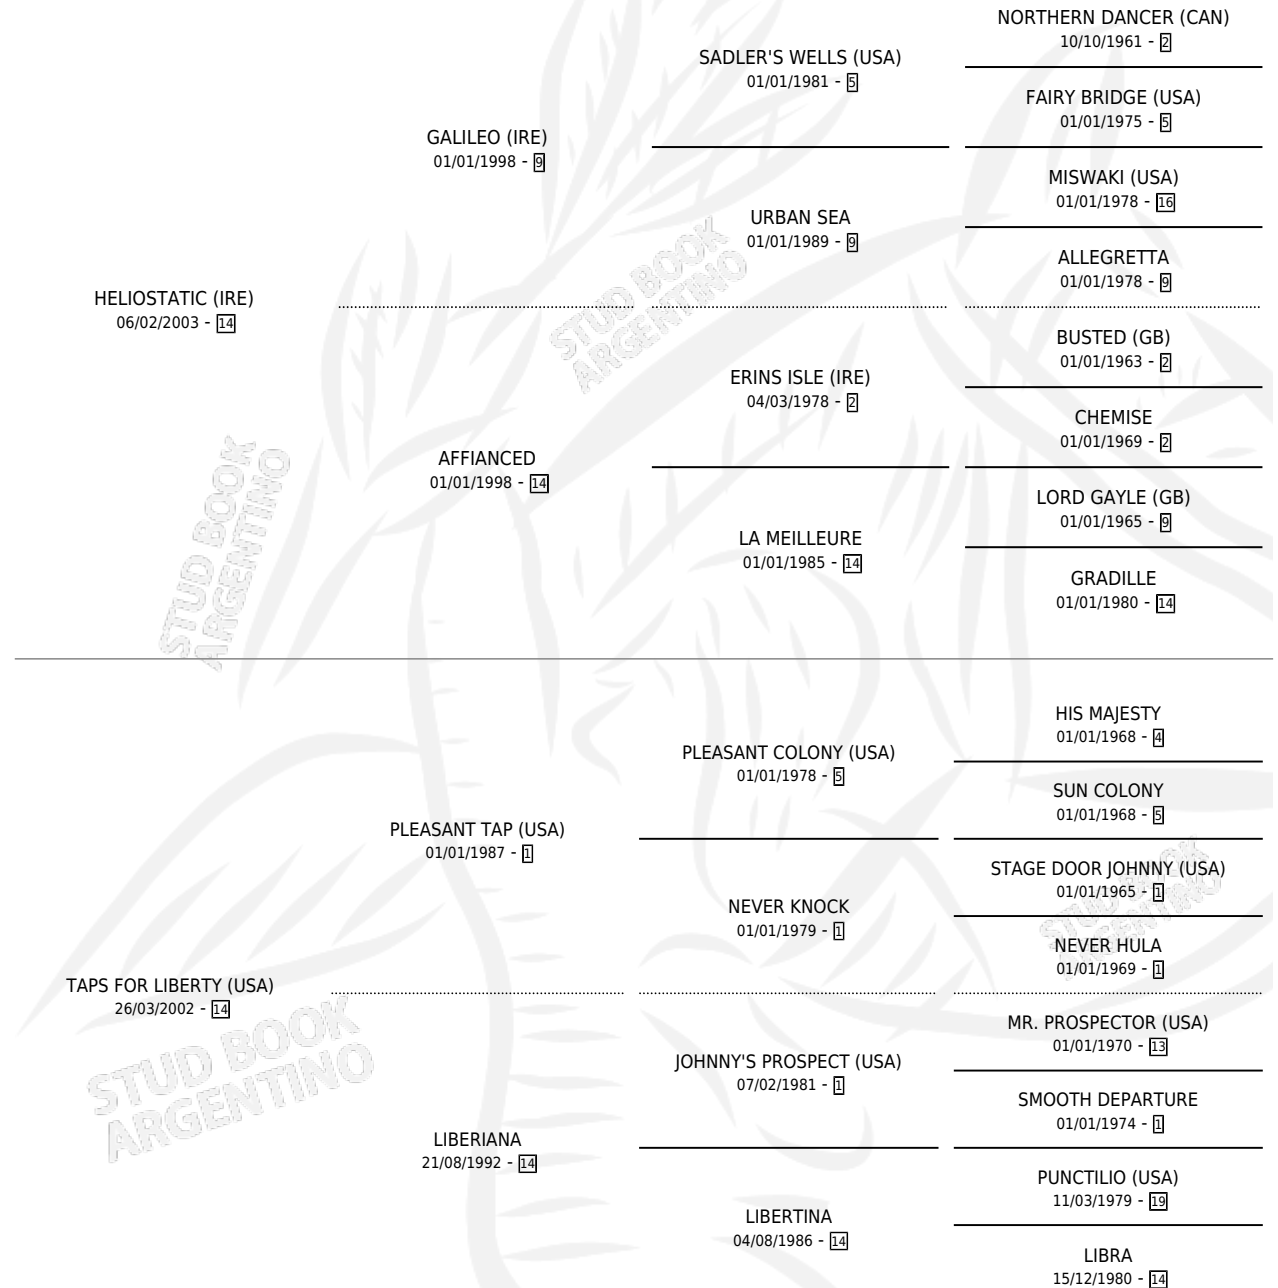

TAPIOKA

por **HELIOSTATIC (IRE)** y **TAPS FOR LIBERTY (USA)** por **PLEASANT TAP (USA)**

Argentina · Hembra · Alazan · SP · 26/10/2014
Familia 14-e · Volumen 42

ESTADO

TIPIFICACIÓN SANGUÍNEA	X
TIPIFICACIÓN POR ADN	✓
PASAPORTE	✓
IDENTIFICACIÓN POR MICROCHIP	✓
REPRODUCTOR	✓

Lugar de nacimiento: Santa Maria De Araras
Criador: Santa Maria De Araras

~

HIJOS

	MACHOS	HEMBRAS
4 NACIERON	1	3
SIN ACTUACIONES		

PEDIGREE

CAMPAÑA

Solo carreras oficiales de Argentina

POR EDAD