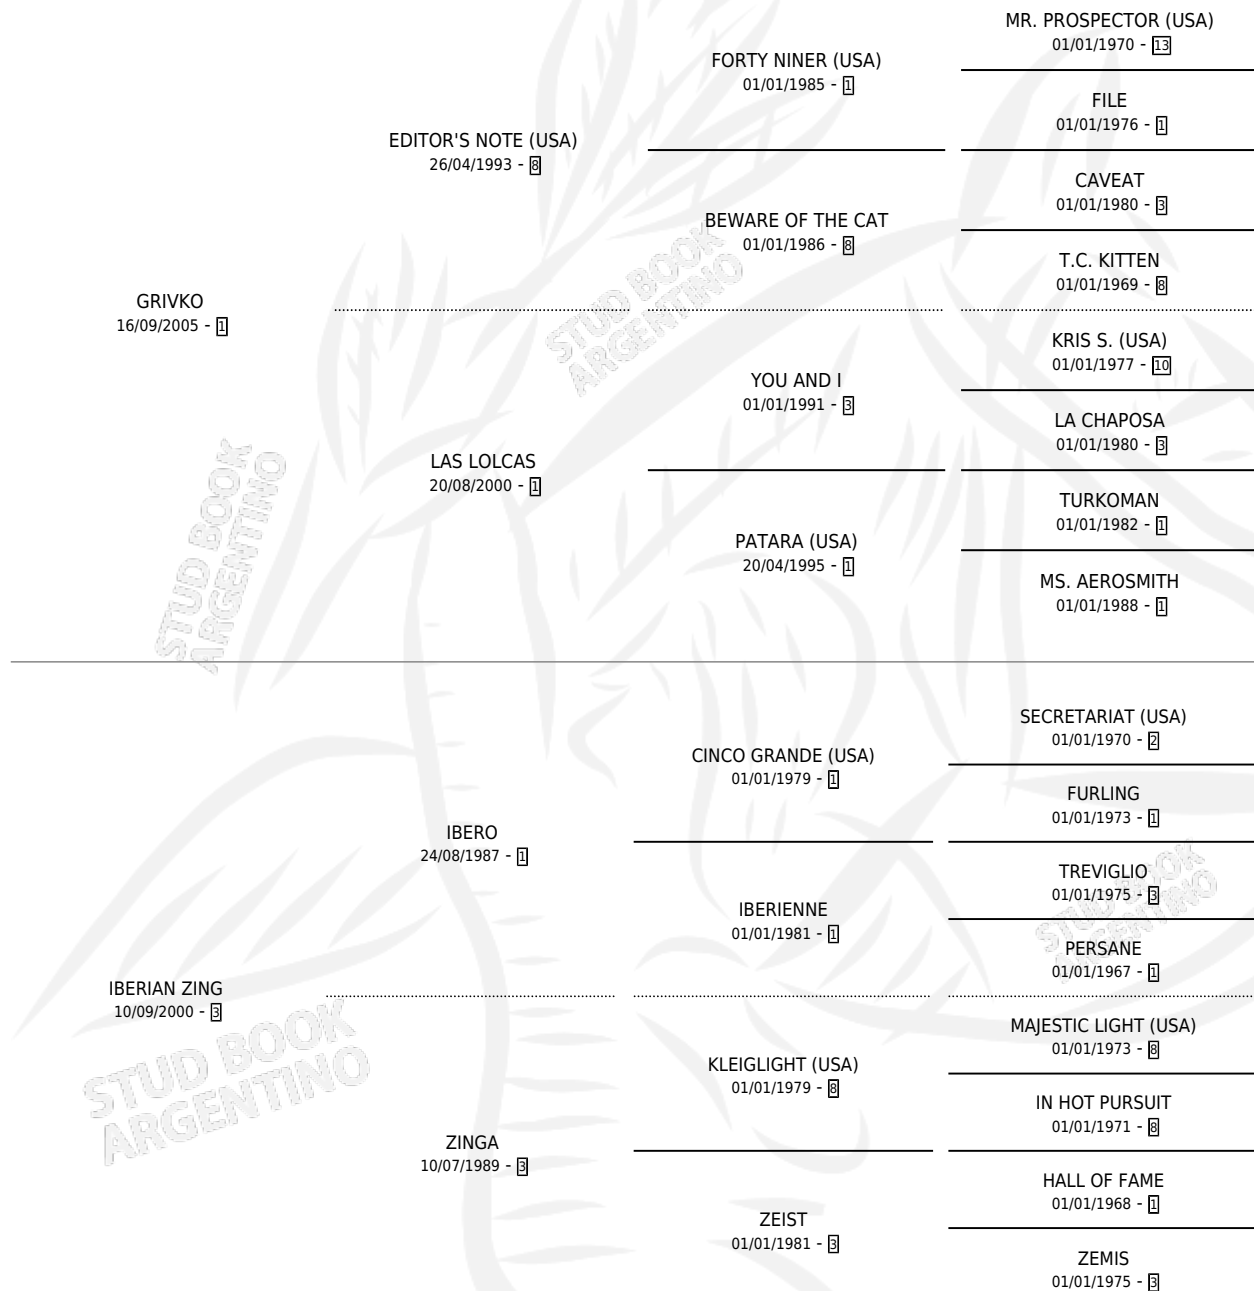

PROTAGORAS

por GRIVKO y IBERIAN ZING por IBERO

Argentina · Macho · Alazan · SP · 18/10/2014
Familia 3-e · Volumen 42

ESTADO

TIPIFICACIÓN SANGUÍNEA	X
TIPIFICACIÓN POR ADN	X
PASAPORTE	X
IDENTIFICACIÓN POR MICROCHIP	X
REPRODUCTOR	X

Lugar de nacimiento: La Carolina

Criador: La Carolina

PEDIGREE