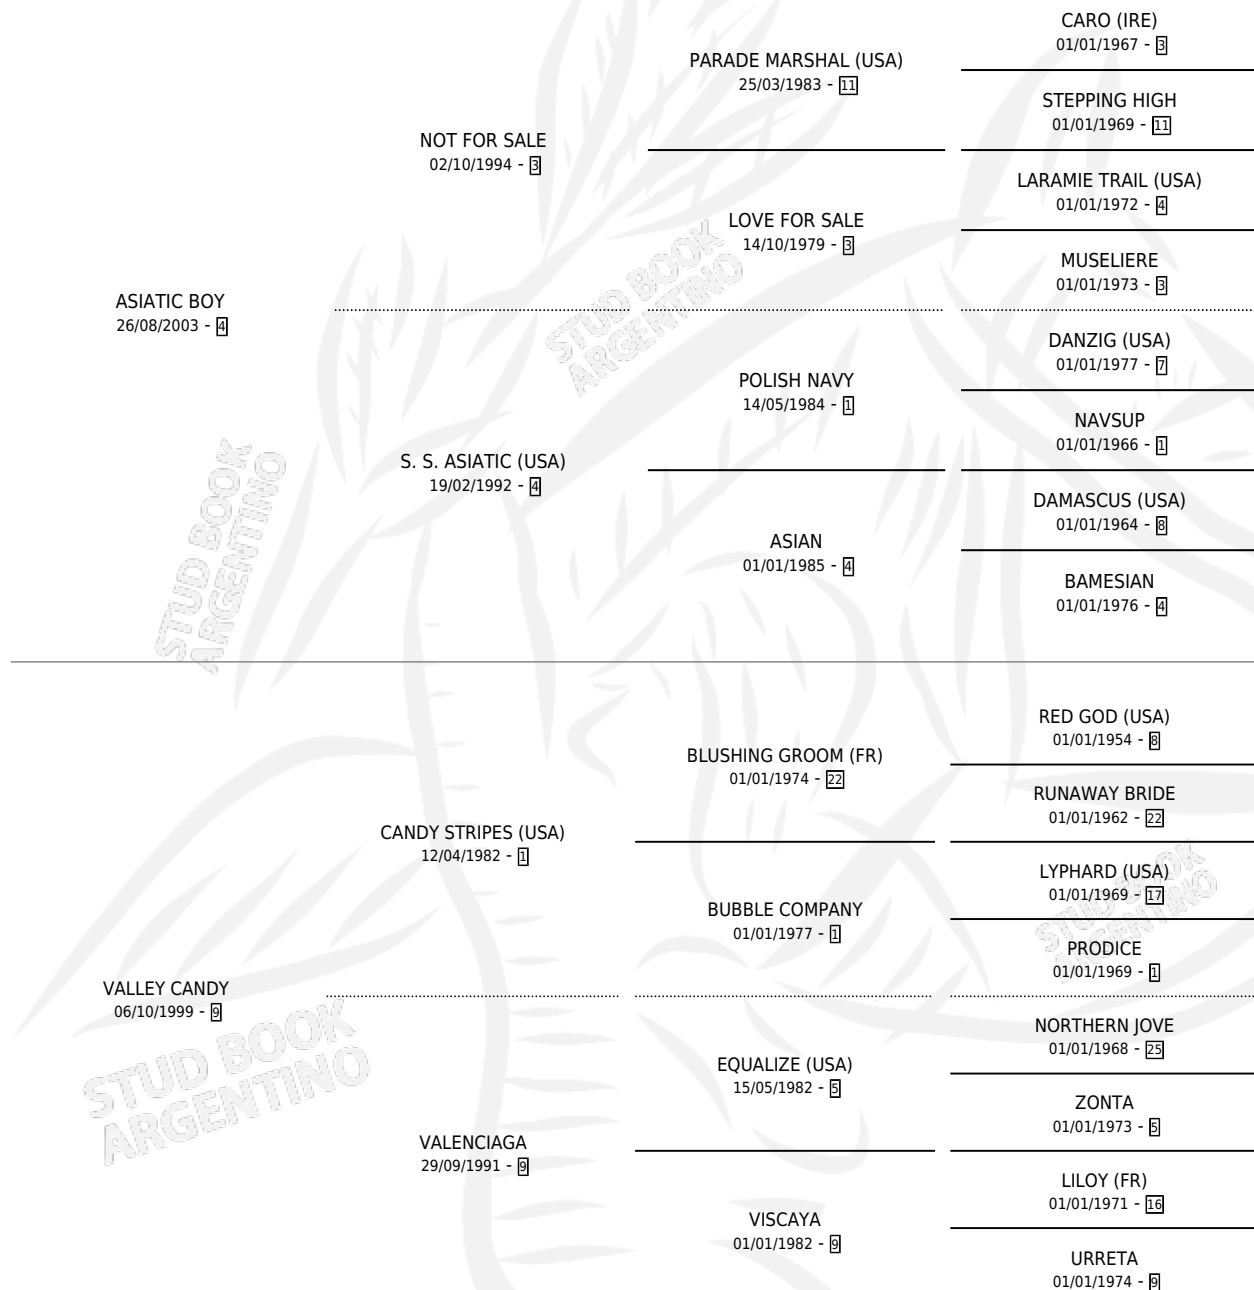

VALLE EZE

por ASIATIC BOY y VALLEY CANDY por CANDY STRIPES (USA)

Argentina · Macho · Alazan · SP · 10/10/2014
Familia 9-g · Volumen 42

ESTADO

TIPIFICACIÓN SANGUÍNEA	X
TIPIFICACIÓN POR ADN	✓
PASAPORTE	✓
IDENTIFICACIÓN POR MICROCHIP	✓
REPRODUCTOR	X

Lugar de nacimiento: Abolengo
Criador: Abolengo

PEDIGREE

CAMPAÑA

Solo carreras oficiales de Argentina

POR EDAD

EDAD	CC	1°	2°	3°	4°	5°	NP	CLC	CLG	CLCG1	CLGG1	IMPORTE	GANANCIA / CC
2 AÑOS	1	0	0	0	0	0	1	0	0	0	0	\$0	\$0
3 AÑOS	2	0	0	0	1	1	0	0	0	0	0	\$14,914	\$7,457
4 AÑOS	1	0	0	0	0	0	1	0	0	0	0	\$0	\$0
TOTALES	4	0	0	0	1	1	2	0	0	0	0	\$14,914	\$3,729
%		0.0%	0.0%	0.0%	25.0%	25.0%	50.0%	0.0%	0.0%	0.0%	0.0%		

No placés en La Punta, Palermo y San Isidro en 4 carreras disputadas.

POR DISTANCIA

HIPODROMO	CC	1°	2°	3°	4°	5°	NP	CLC	CLG	CLCG1	CLGG1	IMPORTE
SAN ISIDRO	1	0	0	0	0	0	1	0	0	0	0	\$0
2000 MTS	1	0	0	0	0	0	1	0	0	0	0	\$0
PALERMO	1	0	0	0	0	1	0	0	0	0	0	\$10,750
1800 MTS	1	0	0	0	0	1	0	0	0	0	0	\$10,750
LA PUNTA	2	0	0	0	1	0	1	0	0	0	0	\$4,164
1400 MTS	1	0	0	0	1	0	0	0	0	0	0	\$4,164
1000 MTS	1	0	0	0	0	0	1	0	0	0	0	\$0