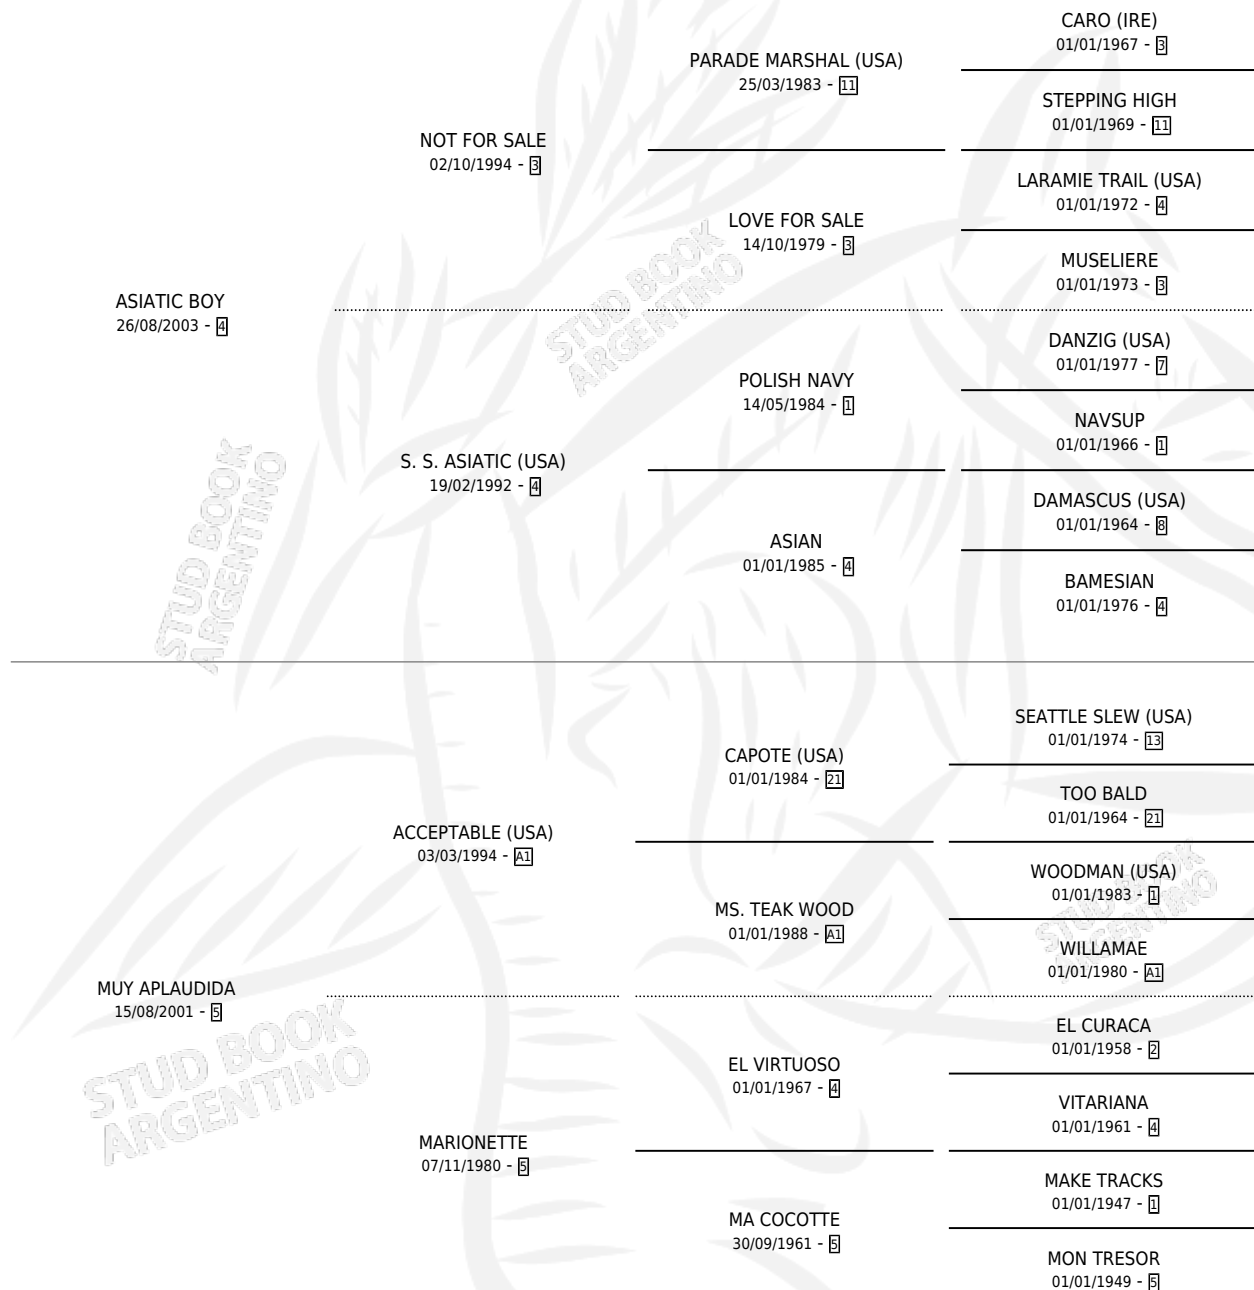

MUY APRESURADO

por ASIATIC BOY y MUY APLAUDIDA por ACCEPTABLE (USA)

Argentina · Macho · Zaino · SP · 17/10/2014
Familia 5-c · Volumen 42

ESTADO

TIPIFICACIÓN SANGUÍNEA	X
TIPIFICACIÓN POR ADN	✓
PASAPORTE	✓
IDENTIFICACIÓN POR MICROCHIP	✓
REPRODUCTOR	X

Lugar de nacimiento: Abolengo
Criador: Abolengo

PEDIGREE

CAMPAÑA

Solo carreras oficiales de Argentina

POR EDAD

EDAD	CC	1°	2°	3°	4°	5°	NP	CLC	CLG	CLCG1	CLGG1	IMPORTE	GANANCIA / CC
3 AÑOS	2	0	0	0	0	0	2	0	0	0	0	\$0	\$0
4 AÑOS	5	0	0	0	0	0	5	0	0	0	0	\$0	\$0
TOTALES	7	0	0	0	0	0	7	0	0	0	0	\$0	\$0
%		0.0%	0.0%	0.0%	0.0%	0.0%	100%	0.0%	0.0%	0.0%	0.0%		