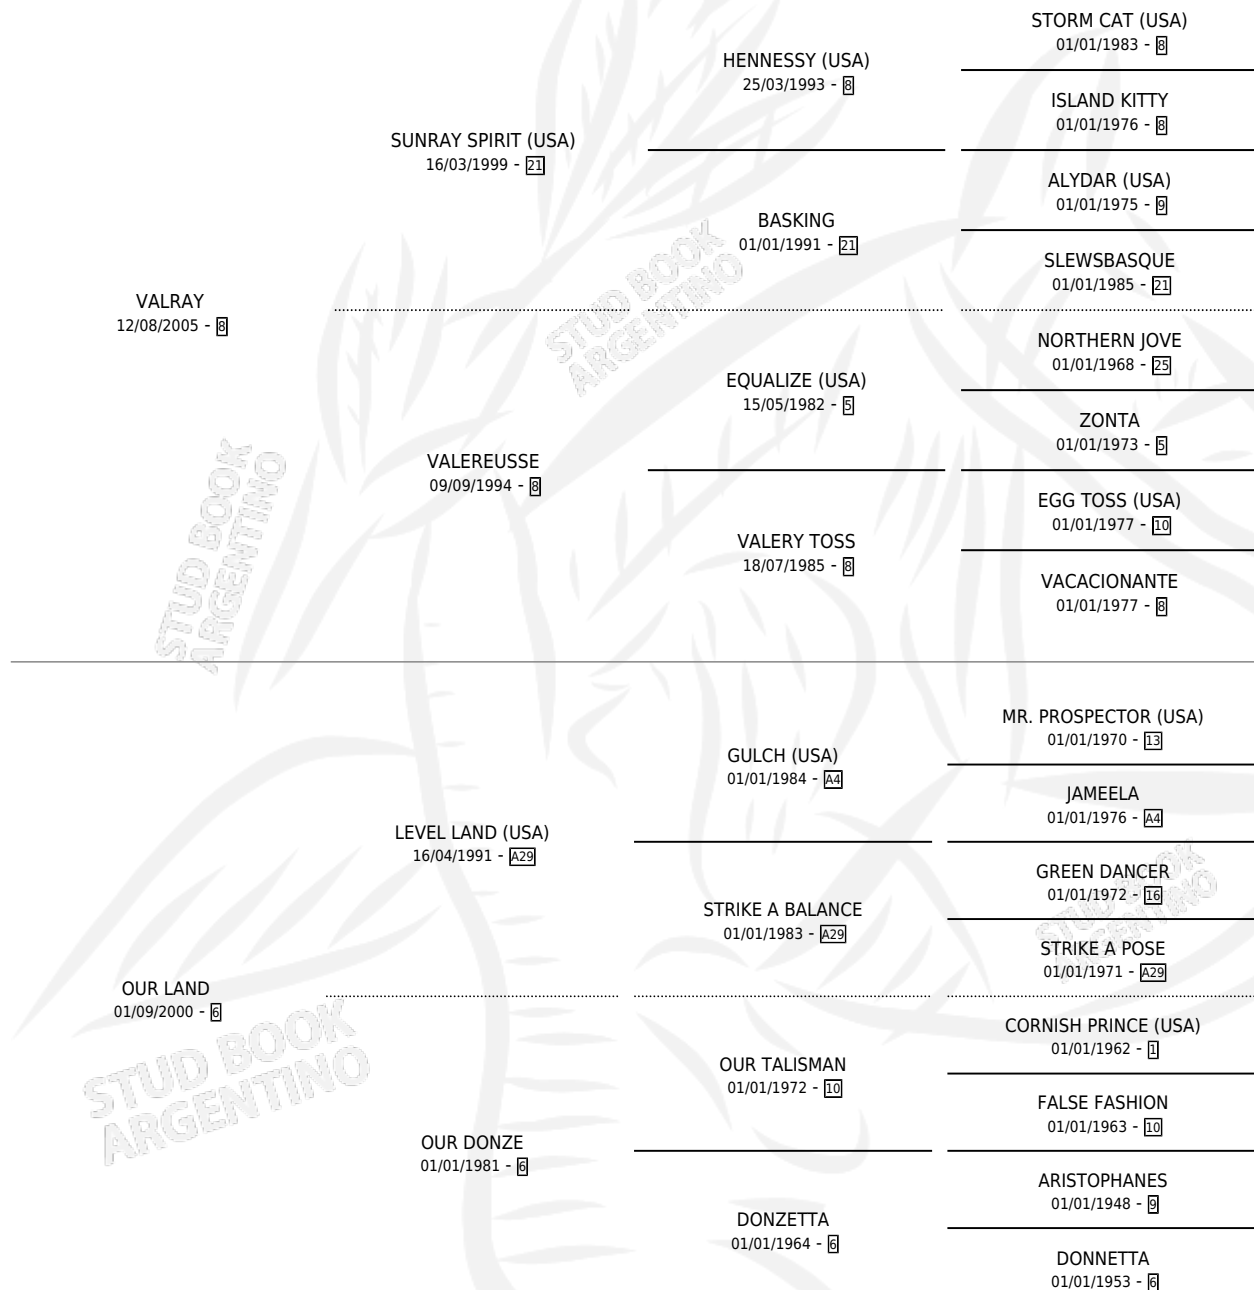

VAL LAND

por VALRAY y OUR LAND por LEVEL LAND (USA)

Argentina · Macho · Zaino · SP · 15/10/2014
Familia 6-a · Volumen 42

ESTADO

TIPIFICACIÓN SANGUÍNEA	X
TIPIFICACIÓN POR ADN	✓
PASAPORTE	✓
IDENTIFICACIÓN POR MICROCHIP	✓
REPRODUCTOR	X

Lugar de nacimiento: San Martin

Criador: San Martin

PEDIGREE