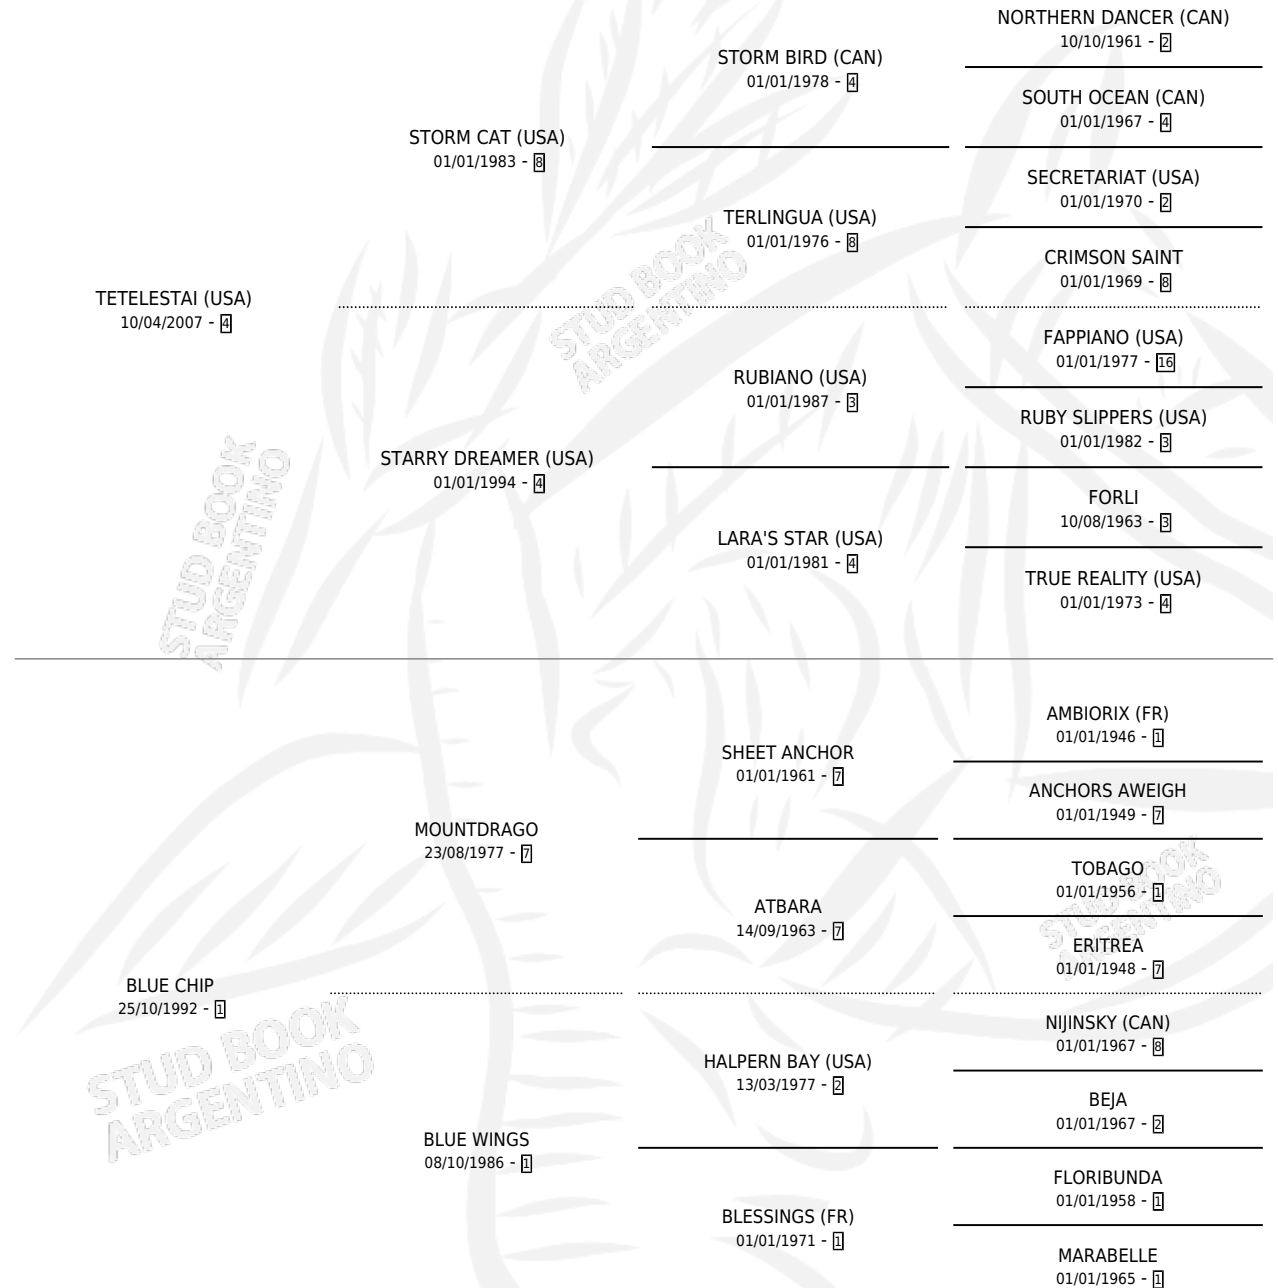

LOONY

por TETELESTAI (USA) y BLUE CHIP por MOUNTDRAGO

Argentina · Hembra · Alazan · SP · 17/10/2014
Familia 1-d · Volumen 42

ESTADO

TIPIFICACIÓN SANGUÍNEA	X
TIPIFICACIÓN POR ADN	✓
PASAPORTE	✓
IDENTIFICACIÓN POR MICROCHIP	✓
REPRODUCTOR	✓

Lugar de nacimiento: Panamericano

Criador: Triaca Maria Laura y Fideicomiso San Carlos

PEDIGREE

CAMPAÑA

Solo carreras oficiales de Argentina

POR EDAD

EDAD	CC	1°	2°	3°	4°	5°	NP	CLC	CLG	CLCG1	CLGG1	IMPORTE	GANANCIA / CC
5 AÑOS	1	0	0	0	0	0	1	0	0	0	0	\$0	\$0
TOTALES	1	0	0	0	0	0	1	0	0	0	0	\$0	\$0
%		0.0%	0.0%	0.0%	0.0%	0.0%	100%	0.0%	0.0%	0.0%	0.0%		