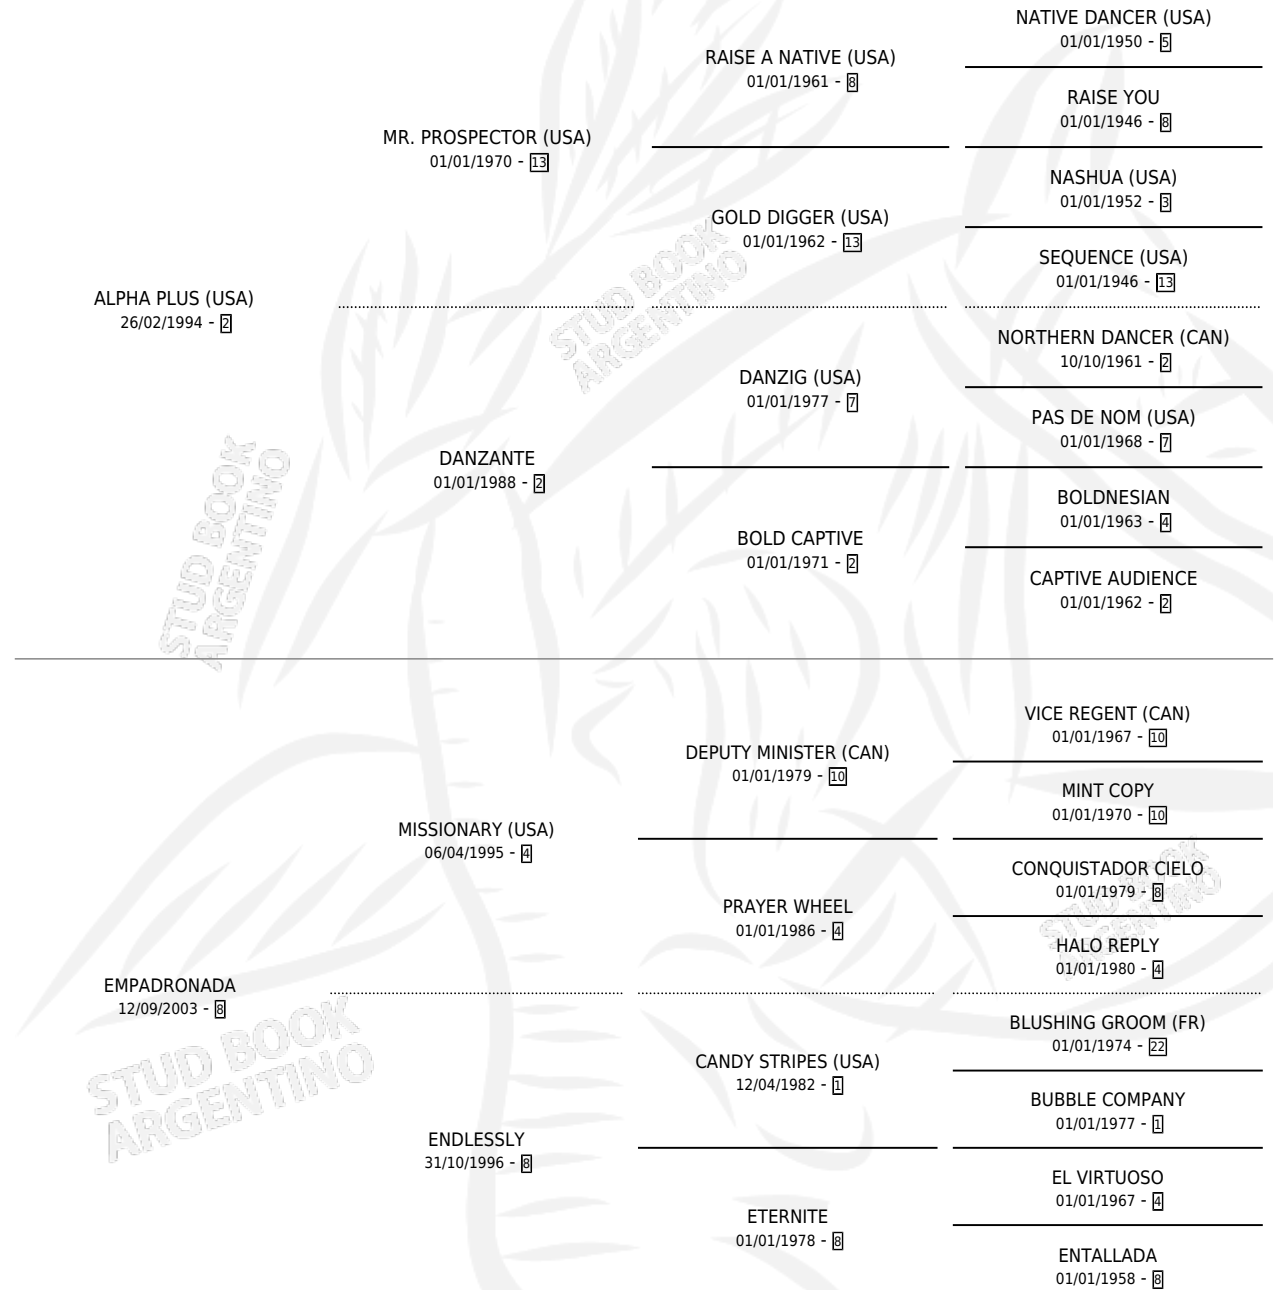

LOCAL STAR

por **ALPHA PLUS (USA)** y **EMPADRONADA** por **MISSIONARY (USA)**

Argentina · Macho · Zaino · SP · 19/10/2014
Familia 8-j · Volumen 42

ESTADO

TIPIFICACIÓN SANGUÍNEA	X
TIPIFICACIÓN POR ADN	X
PASAPORTE	X
IDENTIFICACIÓN POR MICROCHIP	X
REPRODUCTOR	X

Lugar de nacimiento: Panamericano
Criador: Fideicomiso San Carlos

PEDIGREE

LOCAL STAR

Datos oficiales del Stud Book Argentino

Documento generado el 28/04/2026

studbook.org.ar