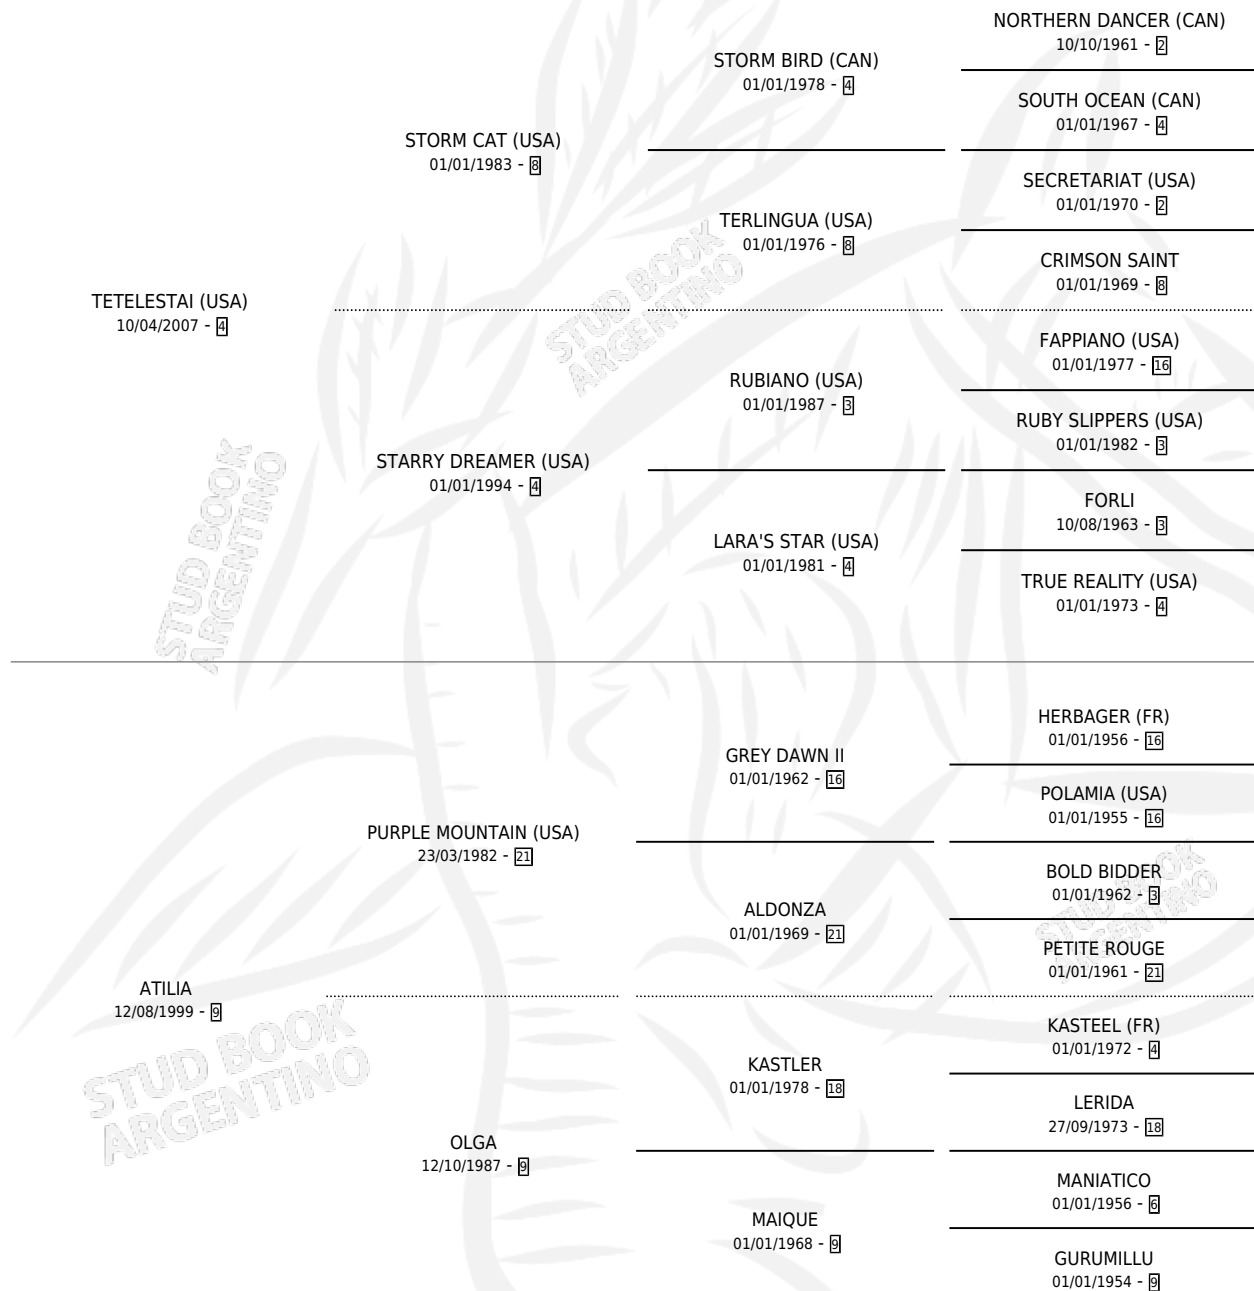

DRACU LAURA

por TETELESTAI (USA) y ATILIA por PURPLE MOUNTAIN (USA)

Argentina · Hembra · Zaino · SP · 16/10/2014
Familia 9-h · Volumen 42

ESTADO

TIPIFICACIÓN SANGUÍNEA	X
TIPIFICACIÓN POR ADN	X
PASAPORTE	X
IDENTIFICACIÓN POR MICROCHIP	X
REPRODUCTOR	X

Lugar de nacimiento: La Argentina

Criador: Focaraccio Domingo Horacio y Del Molino Atilio

PEDIGREE

DRACU LAURA

Datos oficiales del Stud Book Argentino

Documento generado el 06/05/2026

studbook.org.ar