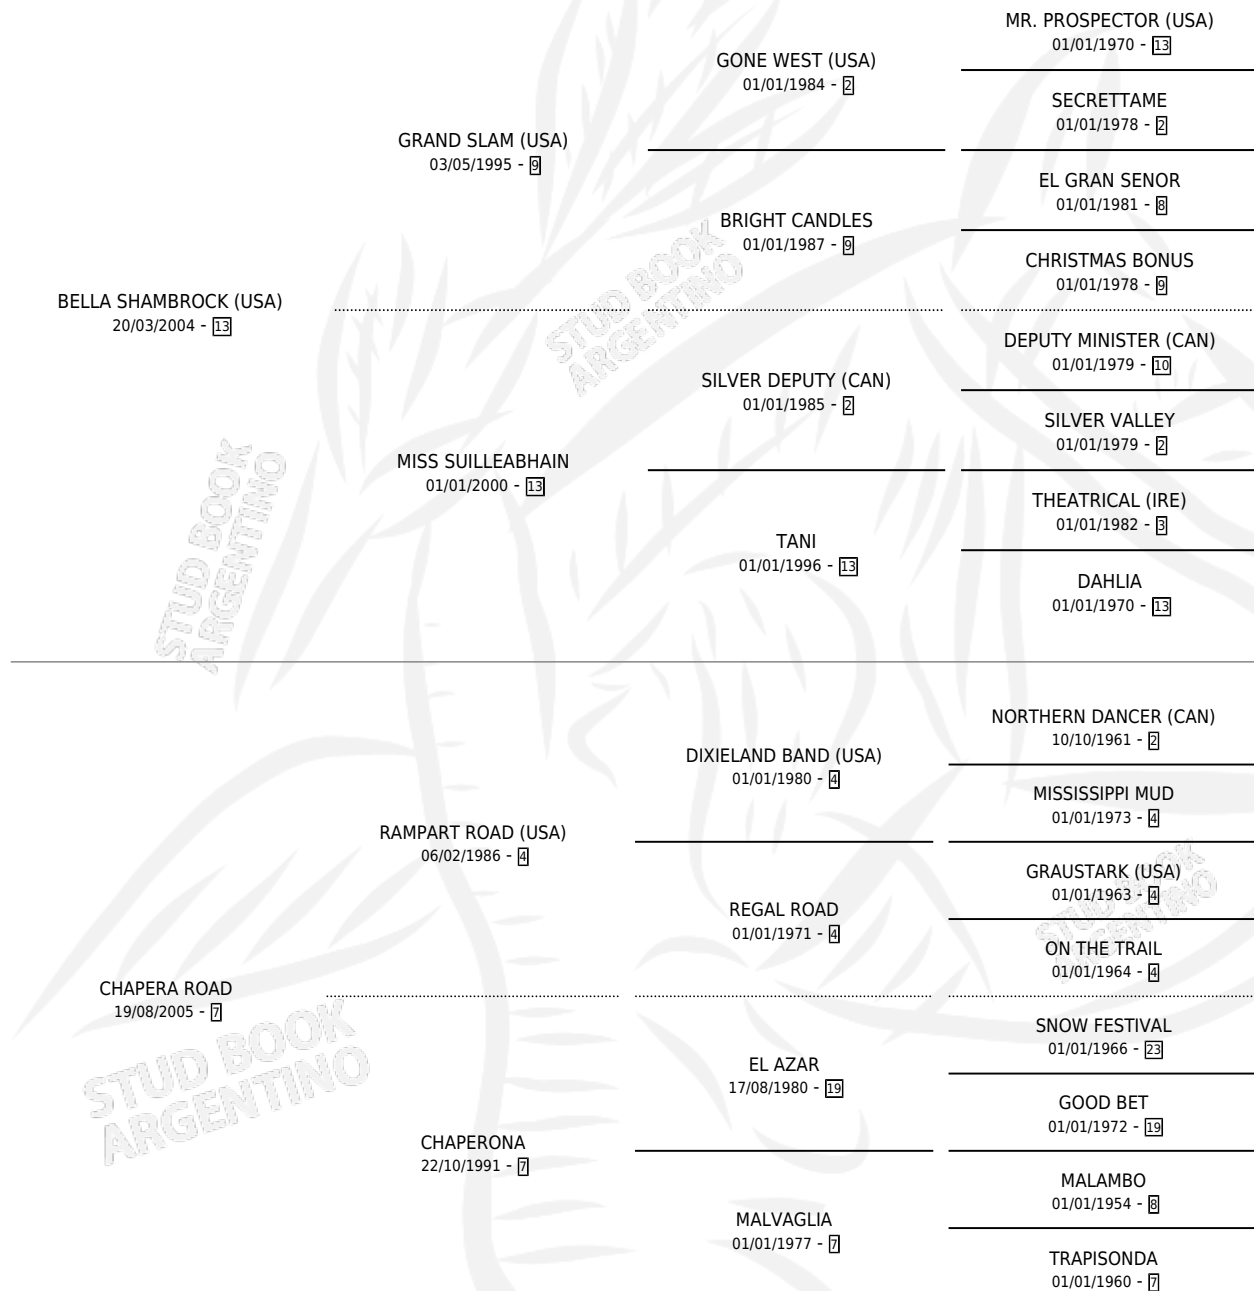

ROXY ROAD

por **BELLA SHAMBROCK (USA)** y **CHAPERERA ROAD** por **RAMPART ROAD (USA)**

Argentina · Hembra · Zaino · SP · 09/10/2014
Familia 7 · Volumen 42

ESTADO

TIPIFICACIÓN SANGUÍNEA	X
TIPIFICACIÓN POR ADN	✓
PASAPORTE	✓
IDENTIFICACIÓN POR MICROCHIP	✓
REPRODUCTOR	X

Lugar de nacimiento: Napoleon
Criador: Sin dato

PEDIGREE

CAMPAÑA

Solo carreras oficiales de Argentina

POR EDAD

EDAD	CC	1°	2°	3°	4°	5°	NP	CLC	CLG	CLCG1	CLGG1	IMPORTE	GANANCIA / CC
3 AÑOS	4	0	1	0	0	0	3	0	0	0	0	\$50,750	\$12,688
4 AÑOS	2	0	0	0	1	0	1	0	0	0	0	\$8,800	\$4,400
TOTALES	6	0	1	0	1	0	4	0	0	0	0	\$59,550	\$9,925
%		0.0%	16.7%	0.0%	16.7%	0.0%	66.7%	0.0%	0.0%	0.0%	0.0%		