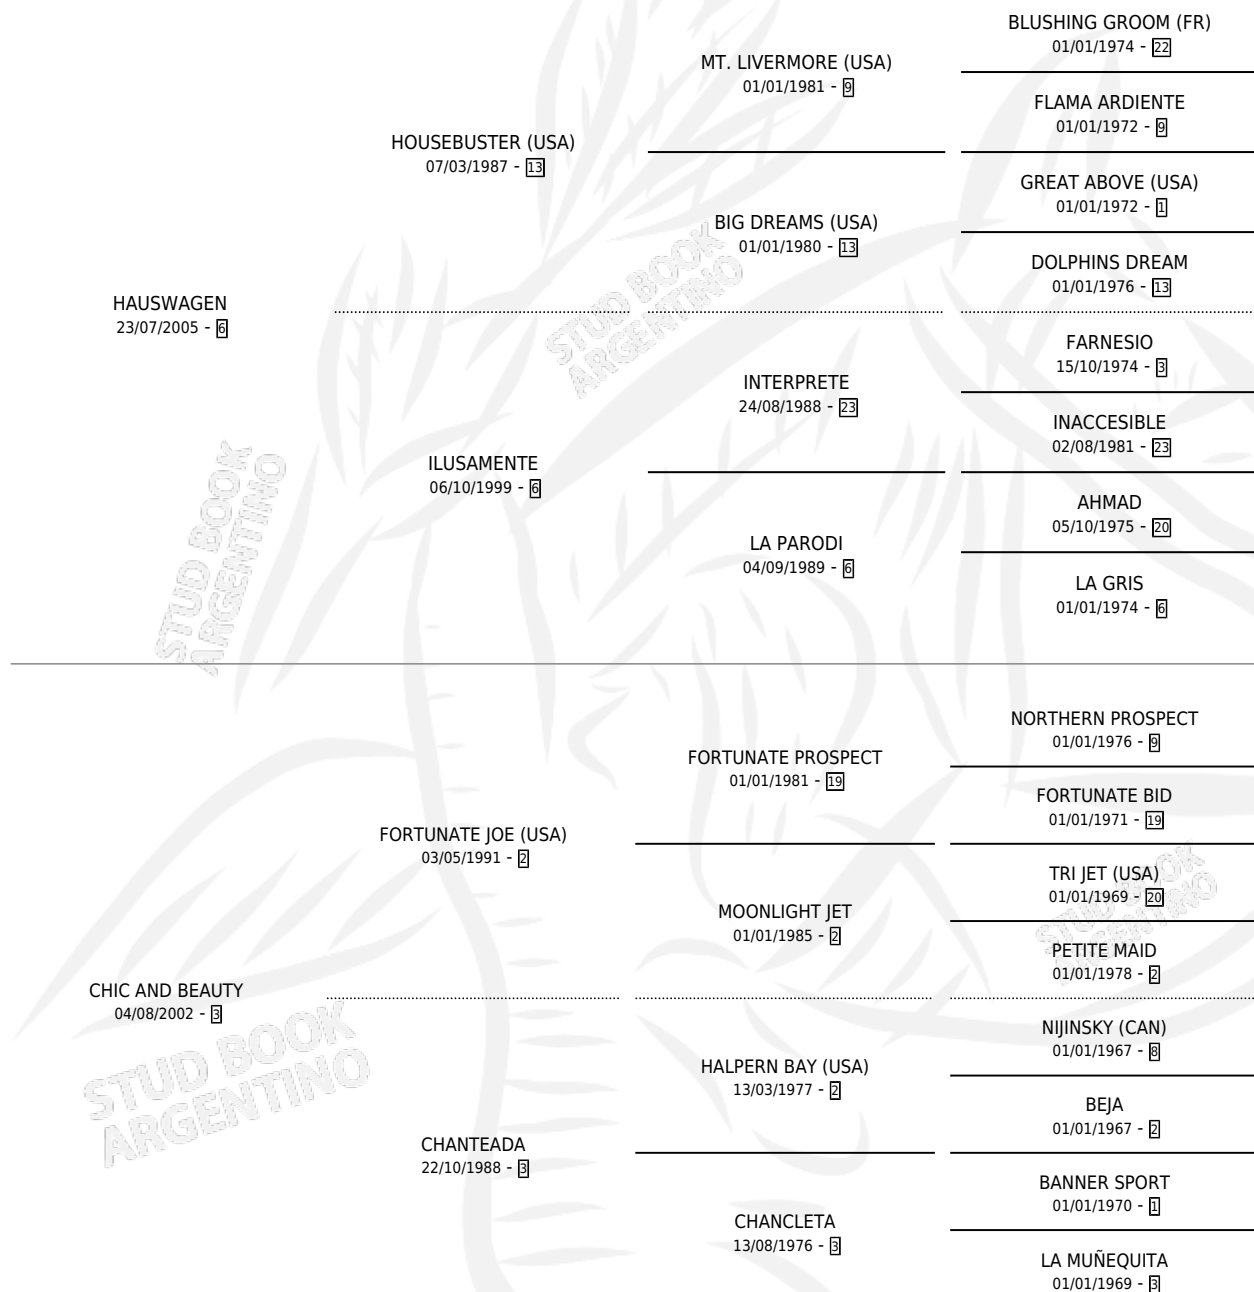

JESSICA ALEGRIA

por HAUSWAGEN y CHIC AND BEAUTY por FORTUNATE JOE (USA)

Argentina · Hembra · Alazan · SP · 29/10/2014
Familia 3-h · Volumen 42

ESTADO

TIPIFICACIÓN SANGUÍNEA	X
TIPIFICACIÓN POR ADN	✓
PASAPORTE	✓
IDENTIFICACIÓN POR MICROCHIP	✓
REPRODUCTOR	X

Lugar de nacimiento: La Posta Vieja
Criador: Tenconi Carlos Mauricio

PEDIGREE