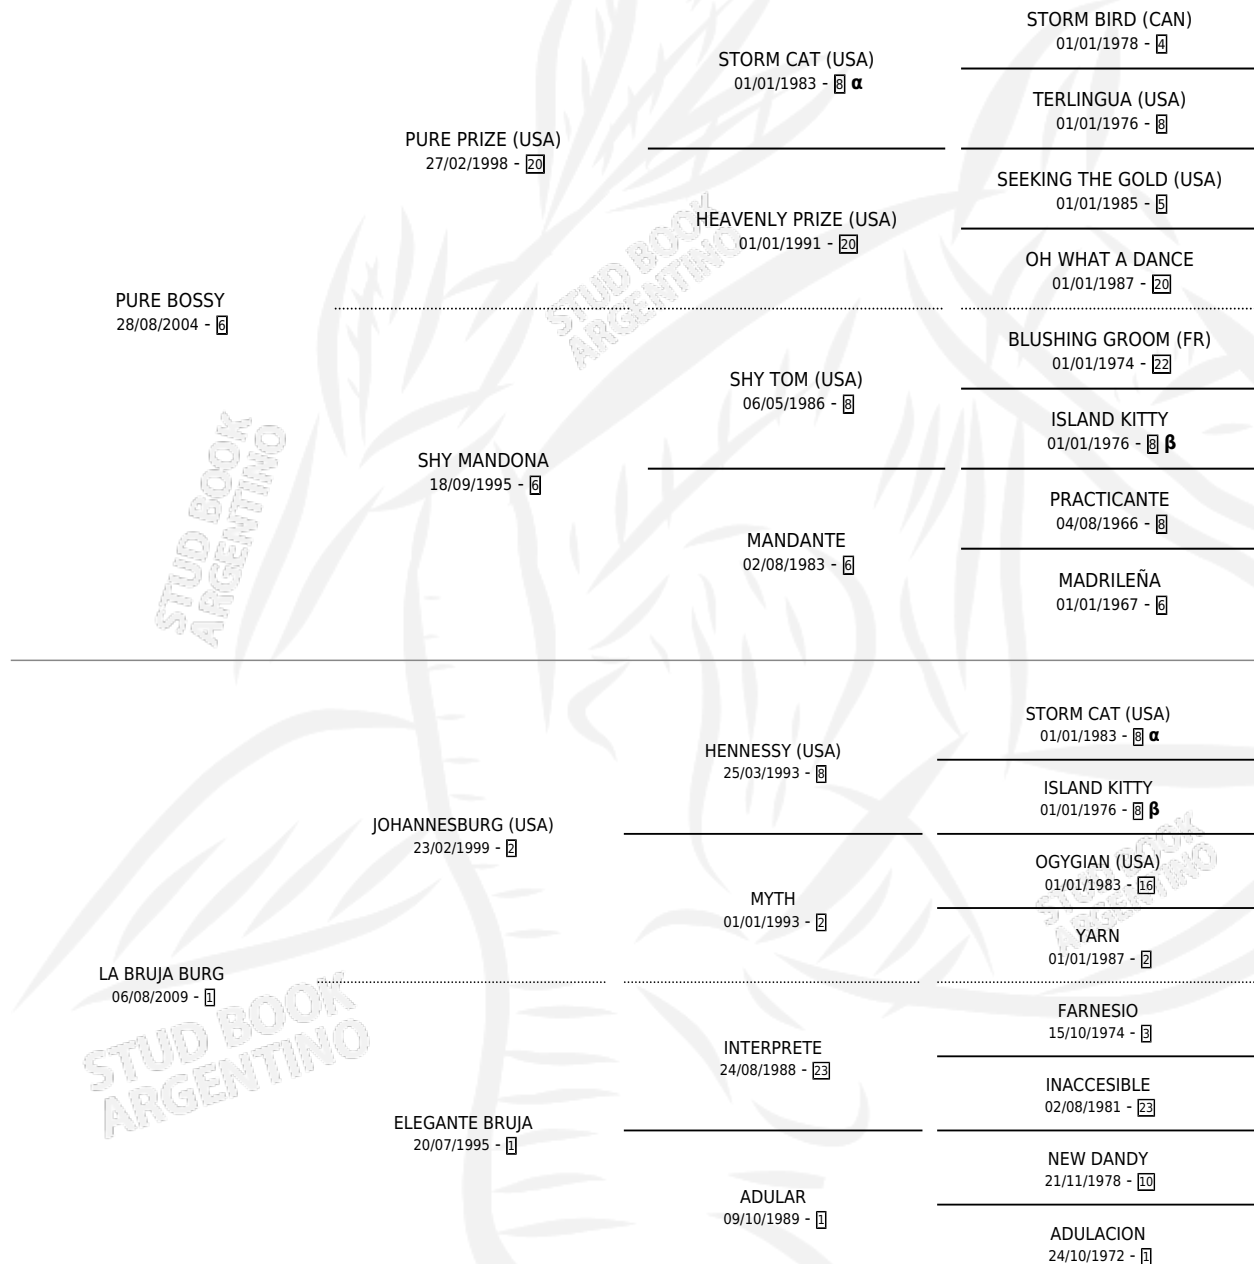

PURO EMBRUJO

por **PURE BOSSY** y **LA BRUJA BURG** por **JOHANNESBURG**
(USA)

Argentina · Macho · Alazan · SP · 07/11/2014
Familia 1-l · Volumen 42

ESTADO

TIPIFICACIÓN SANGUÍNEA	X
TIPIFICACIÓN POR ADN	✓
PASAPORTE	✓
IDENTIFICACIÓN POR MICROCHIP	✓
REPRODUCTOR	X

Lugar de nacimiento: La Posta Vieja
Criador: Tenconi Carlos Mauricio

PEDIGREE

INBREEDING : **α,β**

PURO EMBRUJO

Datos oficiales del Stud Book Argentino

Documento generado el 11/06/2026

studbook.org.ar