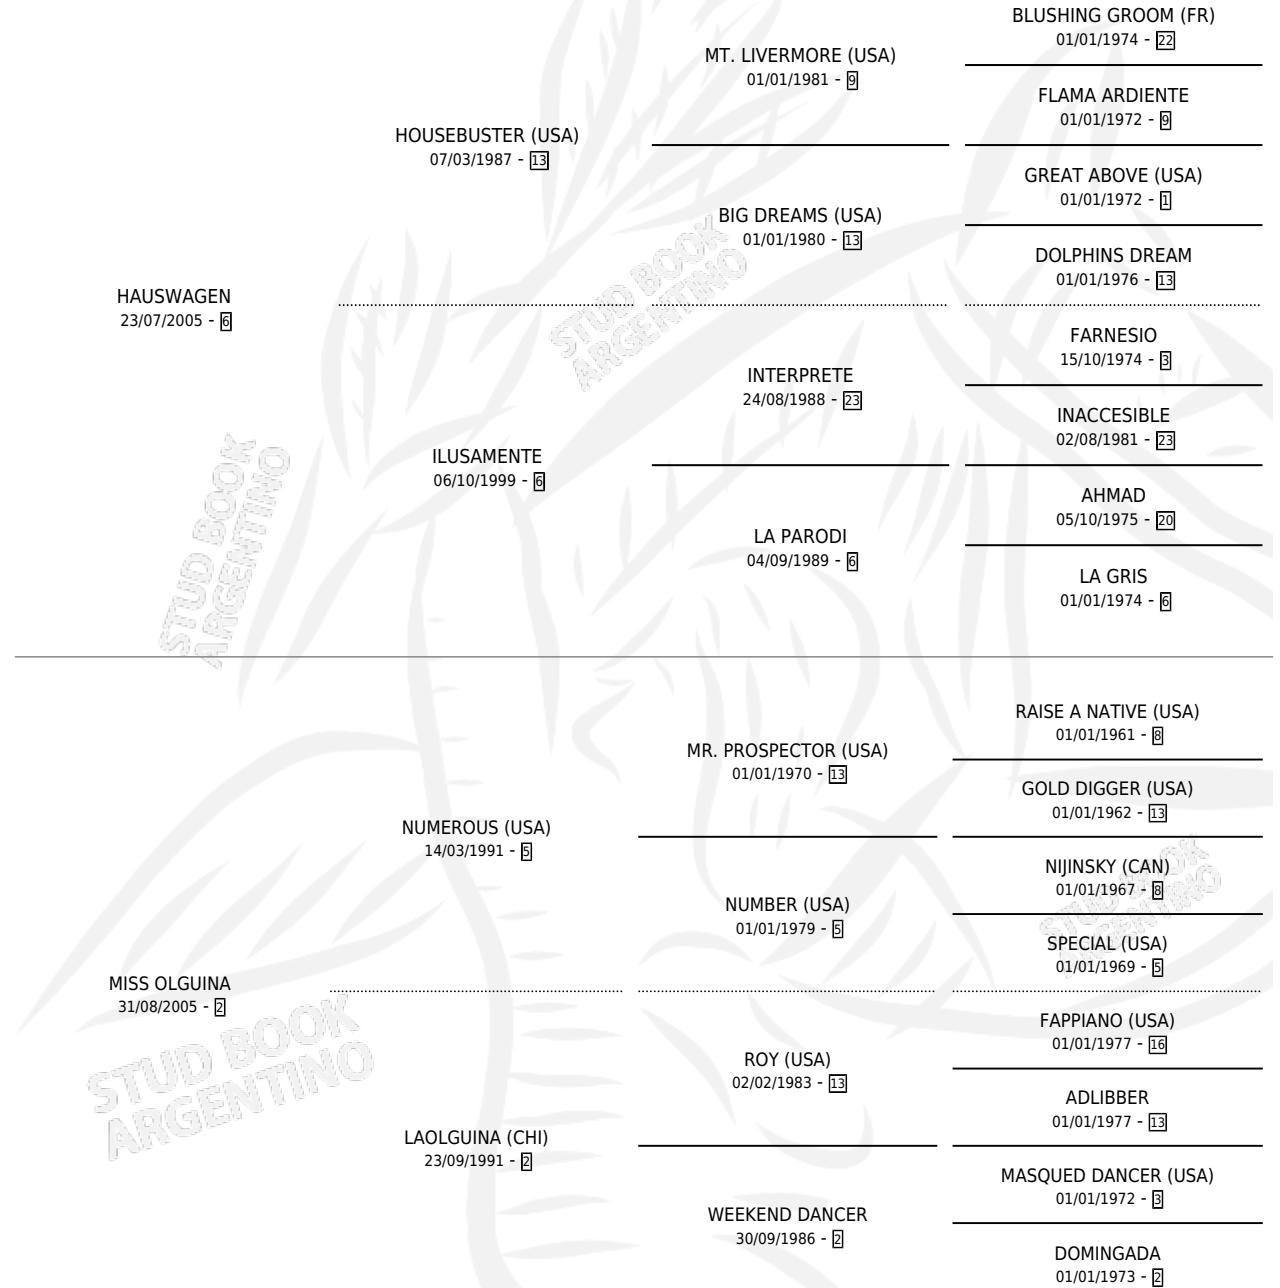

SELMA BOUVIER

por HAUSWAGEN y MISS OLGUINA por NUMEROUS (USA)

Argentina · Hembra · Zaino · SP · 07/11/2014
Familia 2-e · Volumen 42

ESTADO

TIPIFICACIÓN SANGUÍNEA	X
TIPIFICACIÓN POR ADN	✓
PASAPORTE	✓
IDENTIFICACIÓN POR MICROCHIP	✓
REPRODUCTOR	X

Lugar de nacimiento: La Posta Vieja
Criador: Tenconi Carlos Mauricio

PEDIGREE

CAMPAÑA

Solo carreras oficiales de Argentina

POR EDAD

EDAD	CC	1°	2°	3°	4°	5°	NP	CLC	CLG	CLCG1	CLGG1	IMPORTE	GANANCIA / CC
2 AÑOS	1	0	0	0	0	0	1	0	0	0	0	\$0	\$0
3 AÑOS	2	0	0	0	0	0	2	0	0	0	0	\$0	\$0
4 AÑOS	2	0	0	1	0	0	1	0	0	0	0	\$8,628	\$4,314
TOTALES	5	0	0	1	0	0	4	0	0	0	0	\$8,628	\$1,726
%		0.0%	0.0%	20.0%	0.0%	0.0%	80.0%	0.0%	0.0%	0.0%	0.0%		

Placés en La Punta en 5 carreras disputadas.

POR DISTANCIA

HIPODROMO	CC	1°	2°	3°	4°	5°	NP	CLC	CLG	CLCG1	CLGG1	IMPORTE
LA PUNTA	5	0	0	1	0	0	4	0	0	0	0	\$8,628
1000 MTS	3	0	0	1	0	0	2	0	0	0	0	\$8,628
1400 MTS	1	0	0	0	0	0	1	0	0	0	0	\$0
1300 MTS	1	0	0	0	0	0	1	0	0	0	0	\$0