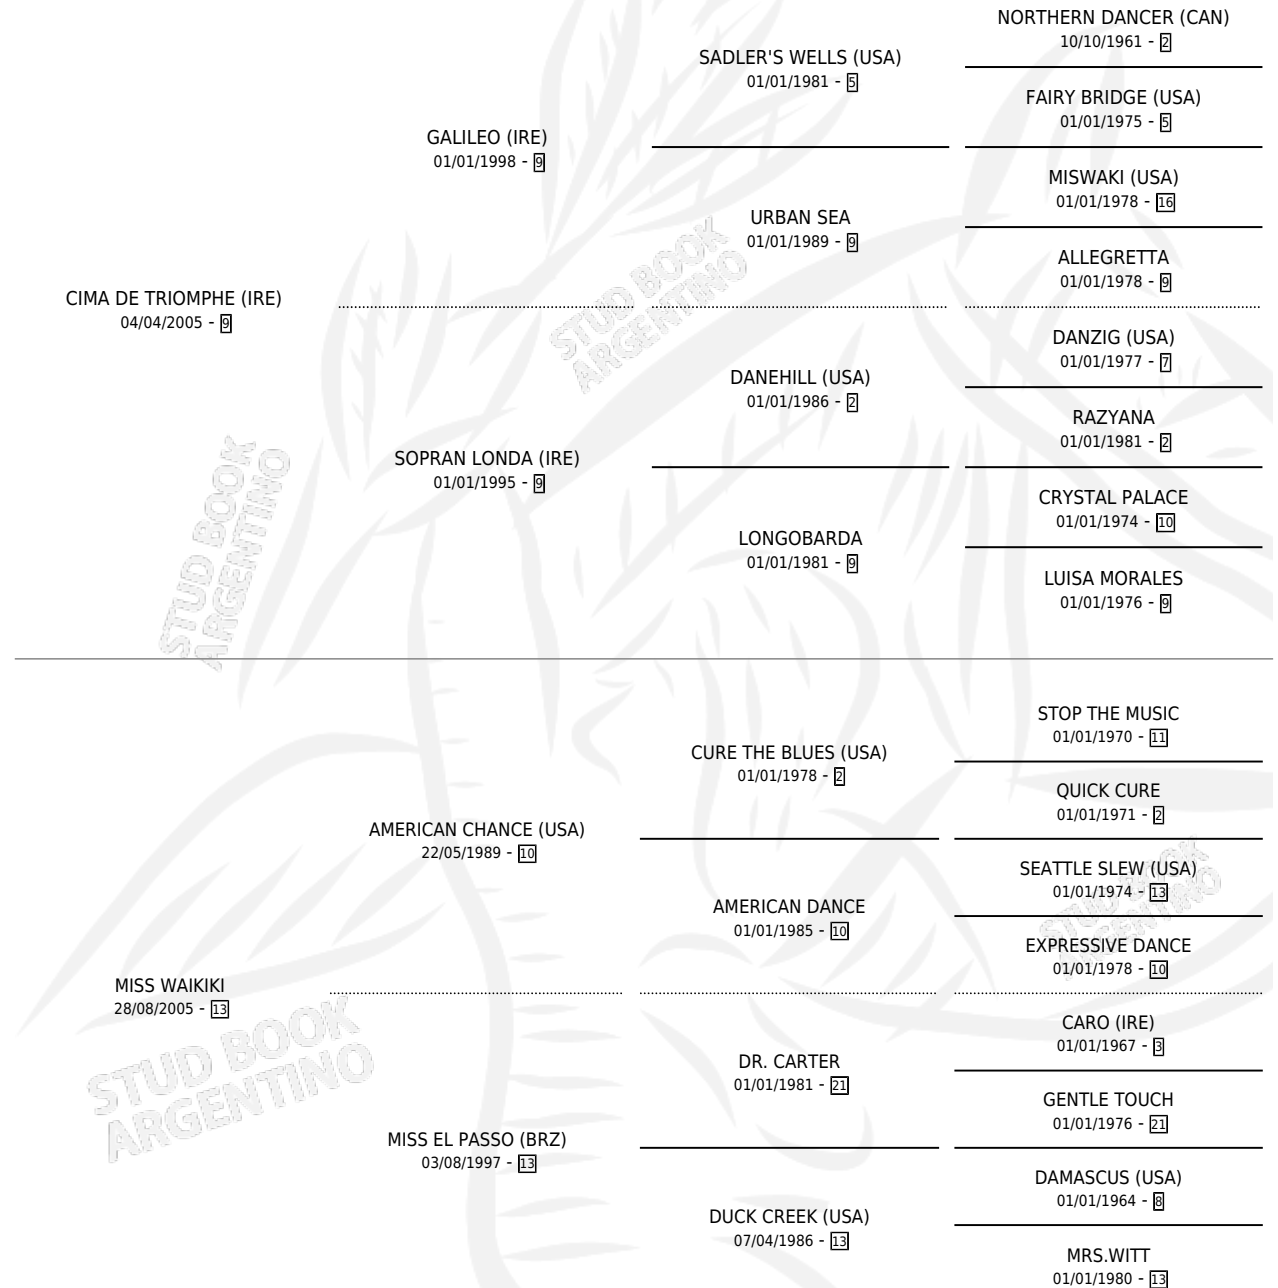

INDIECITO

por CIMA DE TRIOMPHE (IRE) y MISS WAIKIKI por
AMERICAN CHANCE (USA)

Argentina · Macho · Tordillo · SP · 17/09/2014
Familia 13-c · Volumen 42

ESTADO

TIPIFICACIÓN SANGUÍNEA	X
TIPIFICACIÓN POR ADN	✓
PASAPORTE	✓
IDENTIFICACIÓN POR MICROCHIP	✓
REPRODUCTOR	X

Lugar de nacimiento: Facundo Y Federico
Criador: Silvera Carlos Hector

PEDIGREE

CAMPAÑA

Solo carreras oficiales de Argentina

POR EDAD

EDAD	CC	1°	2°	3°	4°	5°	NP	CLC	CLG	CLCG1	CLGG1	IMPORTE	GANANCIA / CC
4 AÑOS	4	1	0	0	3	0	0	1	0	0	0	\$122,900	\$30,725
5 AÑOS	4	0	0	0	1	0	3	0	0	0	0	\$6,600	\$1,650
TOTALES	8	1	0	0	4	0	3	1	0	0	0	\$129,500	\$16,188
%		12.5%	0.0%	0.0%	50.0%	0.0%	37.5%	12.5%	0.0%	0.0%	0.0%		