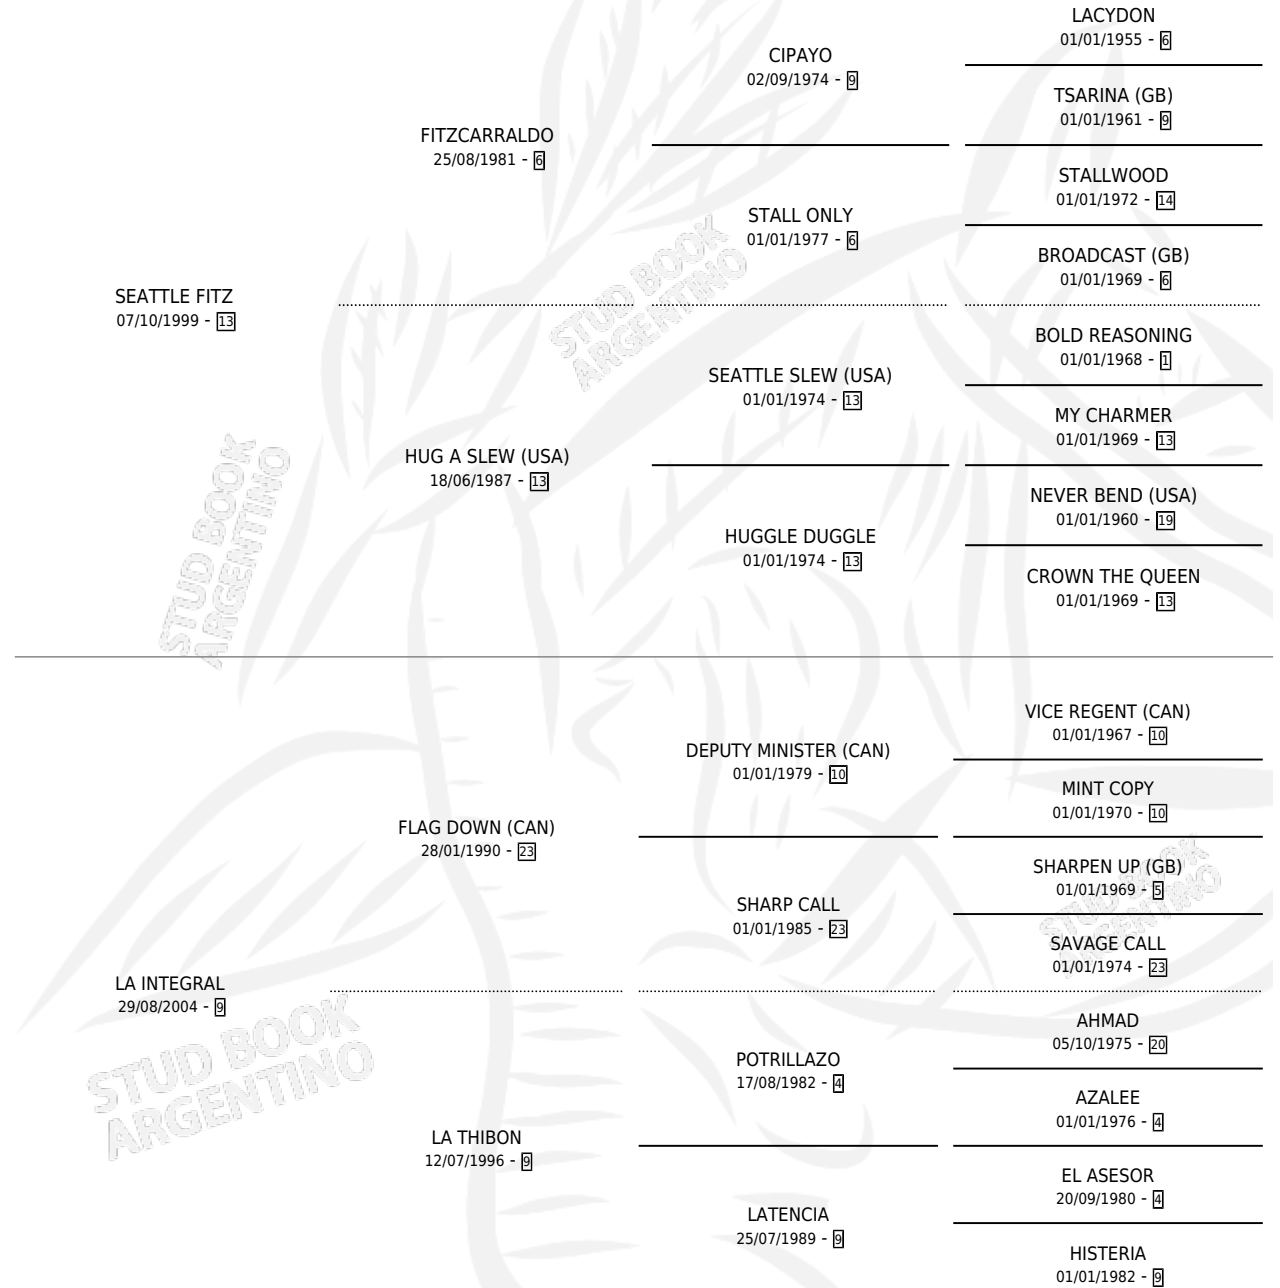

SOY INTEGRADORA

por SEATTLE FITZ y LA INTEGRAL por FLAG DOWN (CAN)

Argentina · Hembra · Zaino · SP · 04/10/2014
Familia 9-g · Volumen 42

ESTADO

TIPIFICACIÓN SANGUÍNEA	X
TIPIFICACIÓN POR ADN	✓
PASAPORTE	✓
IDENTIFICACIÓN POR MICROCHIP	✓
REPRODUCTOR	✓

Lugar de nacimiento: La Numancia

Criador: Palacios Jose Luis

~

HIJOS

	MACHOS	HEMBRAS
3 NACIERON	2	1
SIN ACTUACIONES		

PEDIGREE

CAMPAÑA

Solo carreras oficiales de Argentina