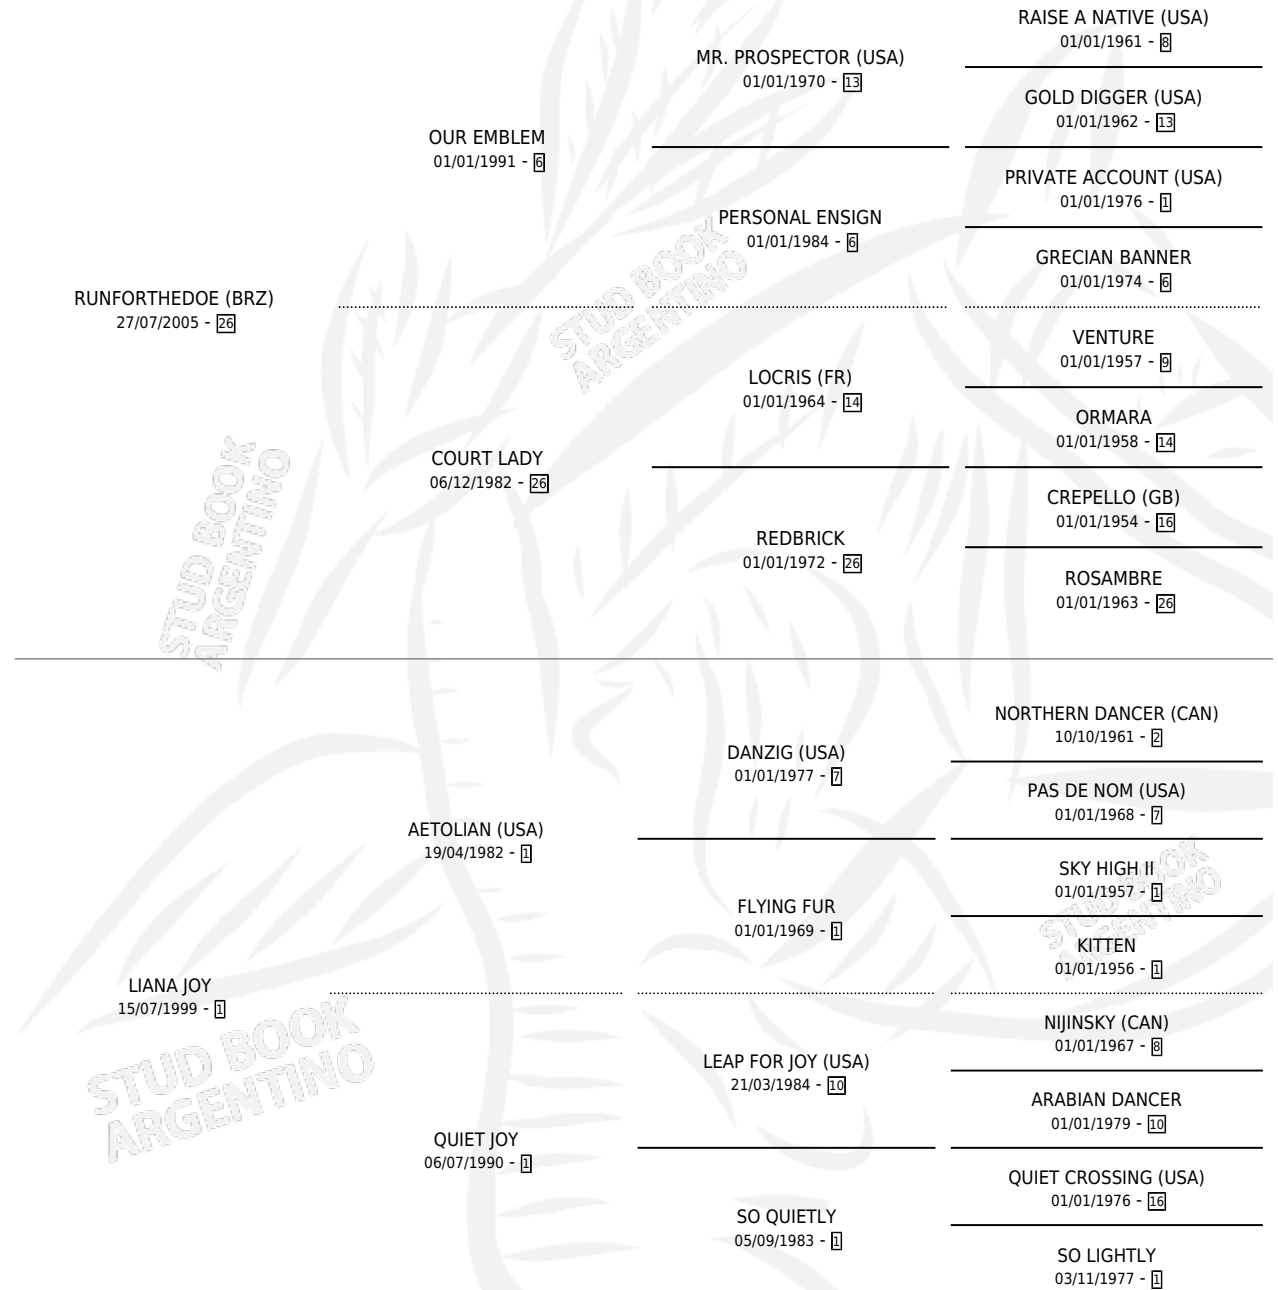

DIVINA JOYA

por **RUNFORTHEDOE (BRZ)** y **LIANA JOY** por **AETOLIAN (USA)**

Argentina · Hembra · Alazan · SP · 18/10/2014
Familia 1-o · Volumen 42

ESTADO

TIPIFICACIÓN SANGUÍNEA	X
TIPIFICACIÓN POR ADN	✓
PASAPORTE	✓
IDENTIFICACIÓN POR MICROCHIP	✓
REPRODUCTOR	X

Lugar de nacimiento: Nimanor

Criador: Nimanor

PEDIGREE

CAMPAÑA

Solo carreras oficiales de Argentina

POR EDAD

EDAD	CC	1°	2°	3°	4°	5°	NP	CLC	CLG	CLCG1	CLGG1	IMPORTE	GANANCIA / CC
4 AÑOS	3	0	0	0	0	0	3	1	0	0	0	\$19,350	\$6,450
TOTALES	3	0	0	0	0	0	3	1	0	0	0	\$19,350	\$6,450
%		0.0%	0.0%	0.0%	0.0%	0.0%	100%	33.3%	0.0%	0.0%	0.0%		