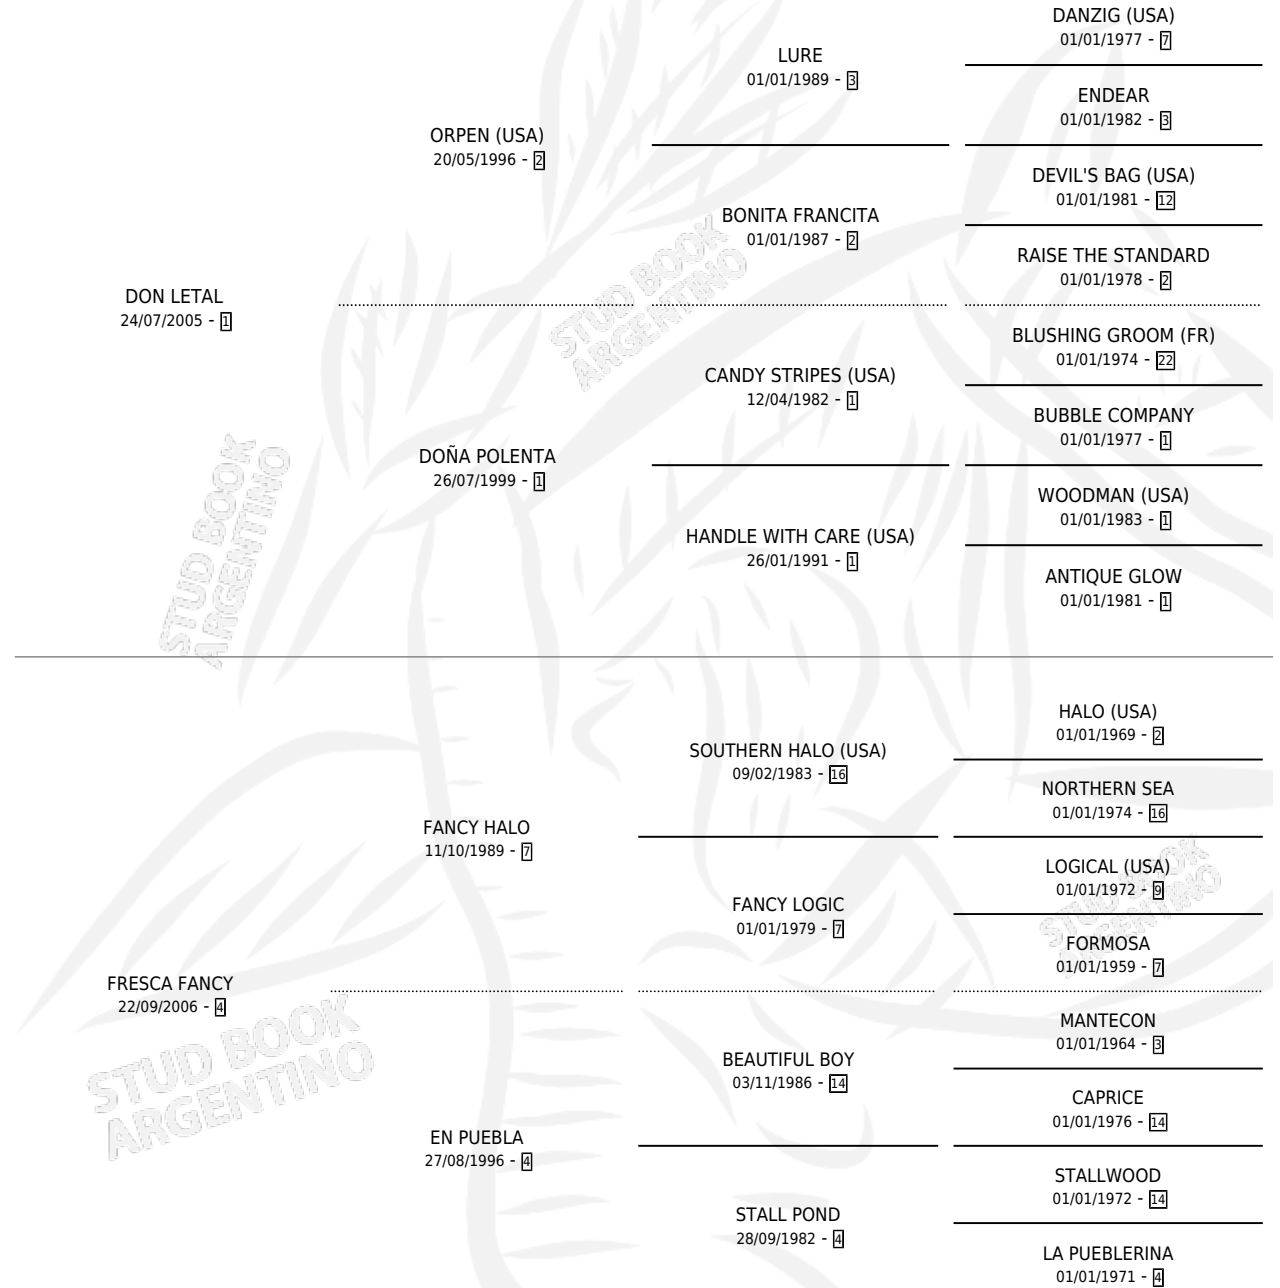

DON FRESCO

por DON LETAL y FRESCA FANCY por FANCY HALO

Argentina · Hembra · Zaino · SP · 23/10/2014
Familia 4-k · Volumen 42

ESTADO

TIPIFICACIÓN SANGUÍNEA	X
TIPIFICACIÓN POR ADN	✓
PASAPORTE	X
IDENTIFICACIÓN POR MICROCHIP	✓
REPRODUCTOR	X

Lugar de nacimiento: Campo particular

Criador: Poehls Luis Maria y Mantel Jorge Enrique

PEDIGREE

DON FRESCO

Datos oficiales del Stud Book Argentino

Documento generado el 12/05/2026

studbook.org.ar