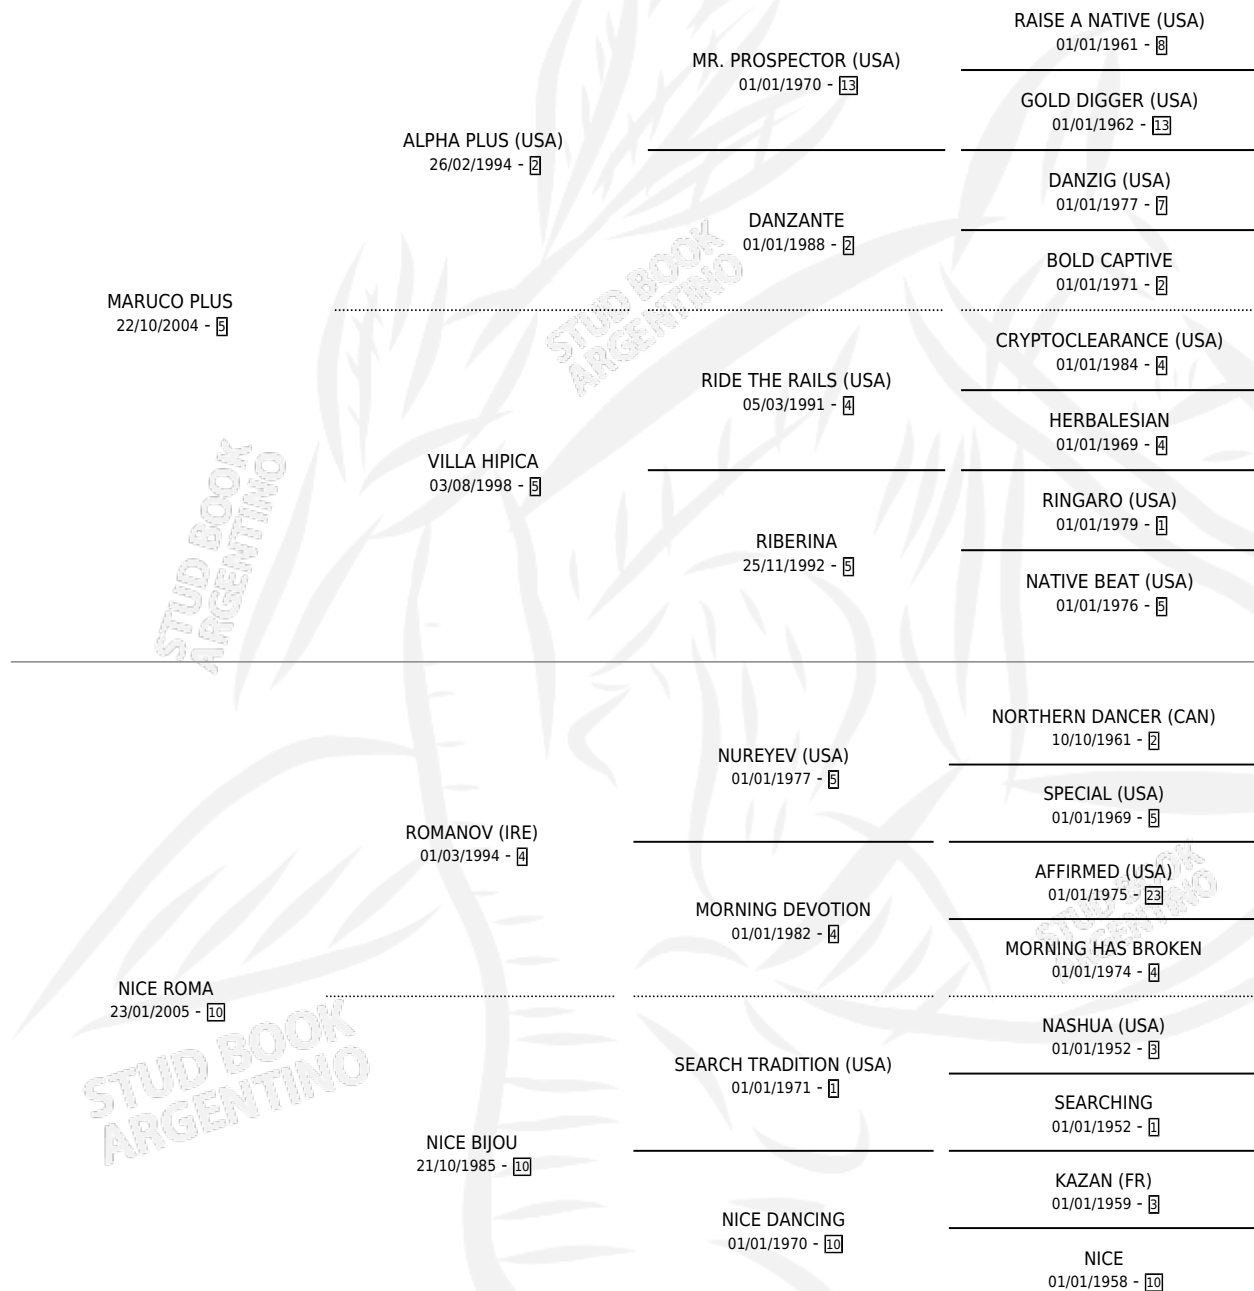

ELECTRICA ZEN

por **MARUCO PLUS** y **NICE ROMA** por **ROMANOV (IRE)**

Argentina · Hembra · Tordillo · SP · 31/10/2014
Familia 10 · Volumen 42

ESTADO

TIPIFICACIÓN SANGUÍNEA	X
TIPIFICACIÓN POR ADN	✓
PASAPORTE	✓
IDENTIFICACIÓN POR MICROCHIP	✓
REPRODUCTOR	X

Lugar de nacimiento: La Gringa

Criador: La Gringa

PEDIGREE

ELECTRICA ZEN

Datos oficiales del Stud Book Argentino

Documento generado el 09/05/2026

studbook.org.ar