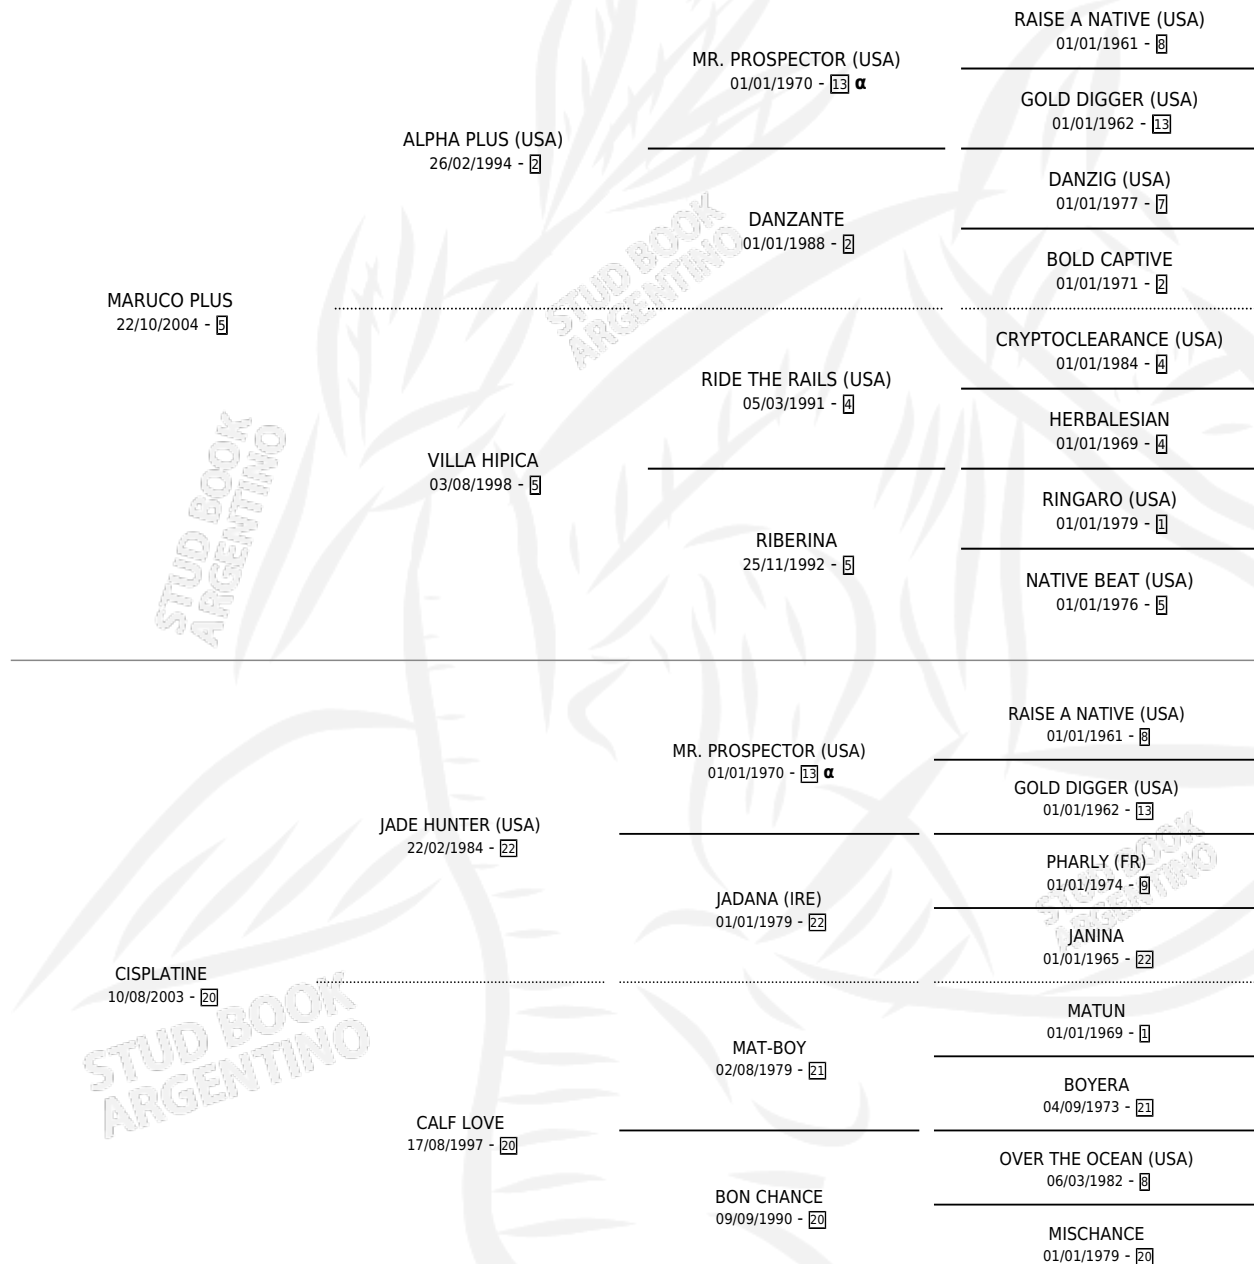

LEYENDA ZEN

por **MARUCO PLUS** y **CISPLATINE** por **JADE HUNTER**
(USA)

Argentina · Hembra · Zaino · SP · 30/10/2014
Familia 20 · Volumen 42

ESTADO

TIPIFICACIÓN SANGUÍNEA	X
TIPIFICACIÓN POR ADN	✓
PASAPORTE	✓
IDENTIFICACIÓN POR MICROCHIP	✓
REPRODUCTOR	X

Lugar de nacimiento: La Gringa
Criador: La Gringa

PEDIGREE

INBREEDING : α

CAMPAÑA

Solo carreras oficiales de Argentina

POR EDAD

EDAD	CC	1°	2°	3°	4°	5°	NP	CLC	CLG	CLCG1	CLGG1	IMPORTE	GANANCIA / CC
4 AÑOS	1	0	0	0	0	0	1	0	0	0	0	\$0	\$0
5 AÑOS	2	0	0	0	2	0	0	0	0	0	0	\$17,600	\$8,800
TOTALES	3	0	0	0	2	0	1	0	0	0	0	\$17,600	\$5,867
%		0.0%	0.0%	0.0%	66.7%	0.0%	33.3%	0.0%	0.0%	0.0%	0.0%		