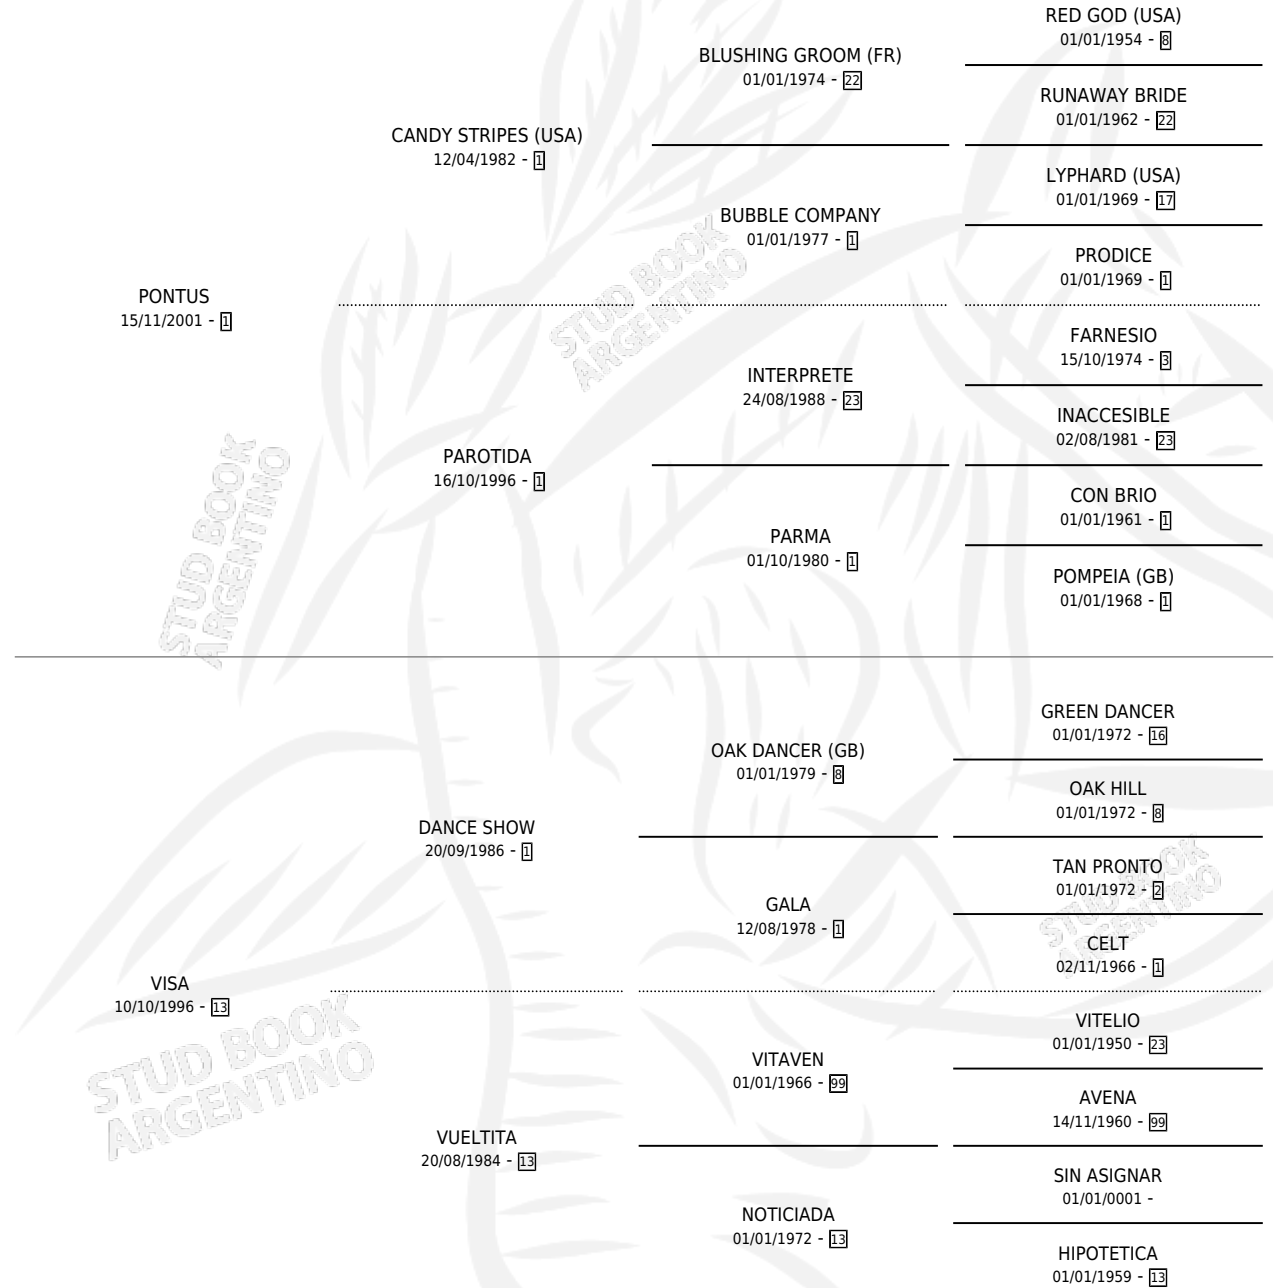

PONTUS SHOW

por PONTUS y VISA por DANCE SHOW

Argentina · Macho · Zaino · SP · 28/10/2014
Familia 13 · Volumen 42

ESTADO

TIPIFICACIÓN SANGUÍNEA	X
TIPIFICACIÓN POR ADN	✓
PASAPORTE	✓
IDENTIFICACIÓN POR MICROCHIP	✓
REPRODUCTOR	X

Lugar de nacimiento: Aguas Buenas
Criador: La Caballeriza S.A.

PEDIGREE

PONTUS SHOW

Datos oficiales del Stud Book Argentino

Documento generado el 05/05/2026

studbook.org.ar