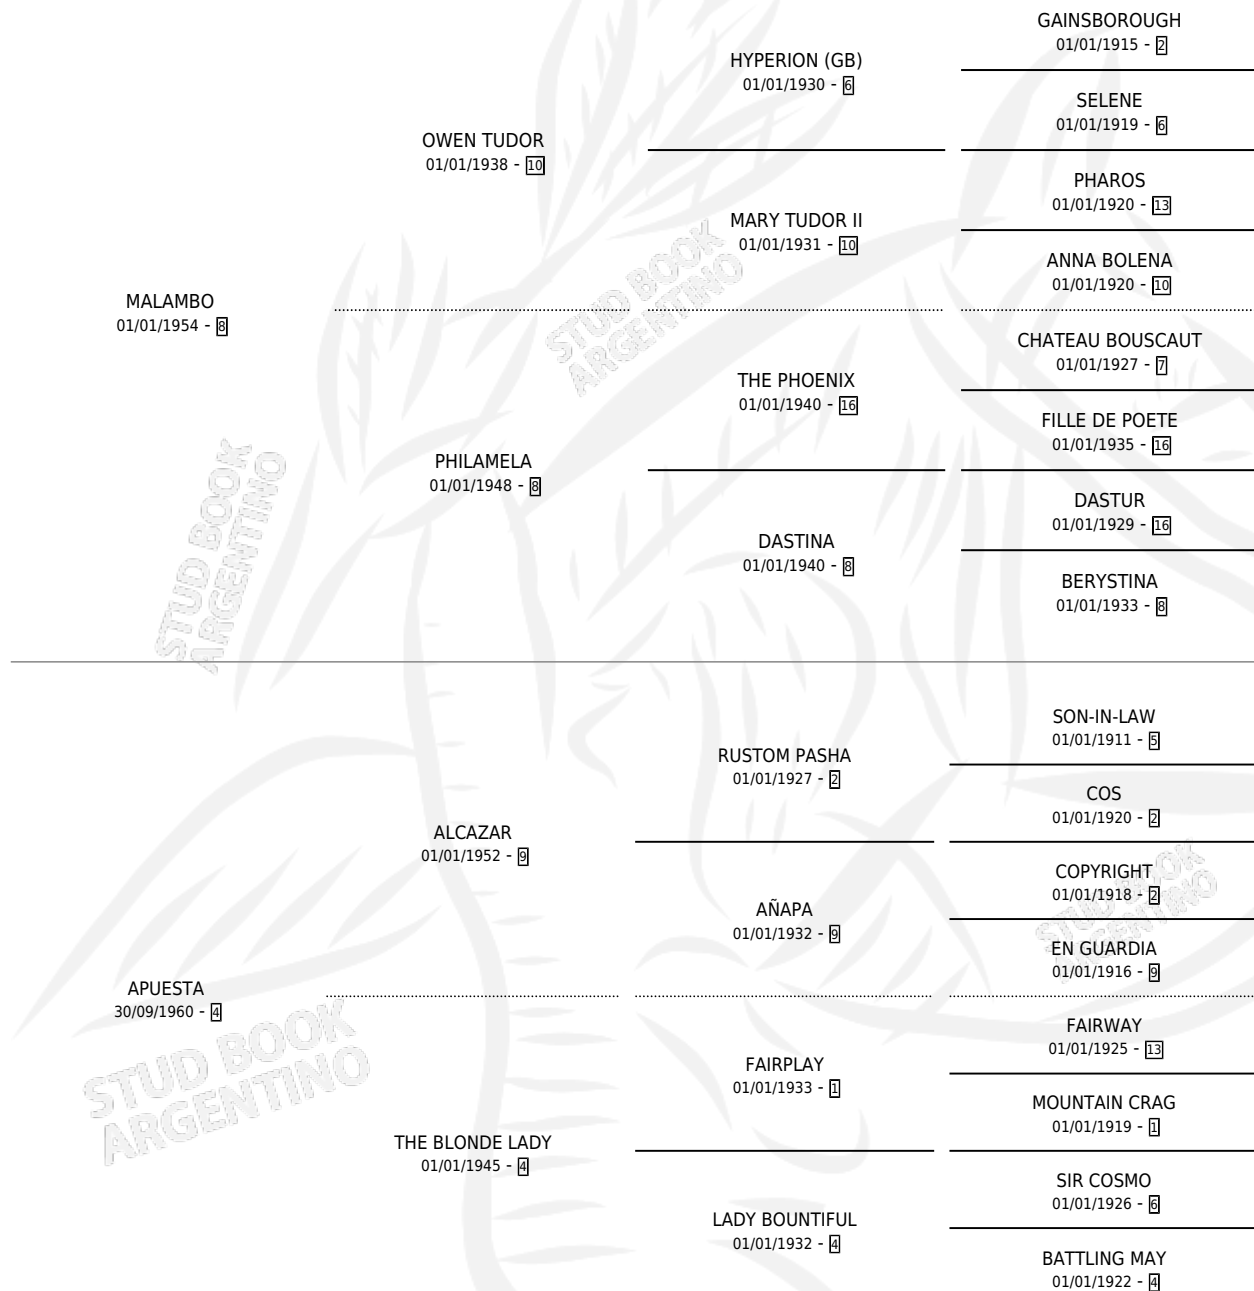

MALEVA

por MALAMBO y APUESTA por ALCAZAR

Argentina · Hembra · Zaino · SP · 13/11/1976
Familia 4-k · Volumen 29

ESTADO

TIPIFICACIÓN SANGUÍNEA	X
TIPIFICACIÓN POR ADN	X
PASAPORTE	X
IDENTIFICACIÓN POR MICROCHIP	X
REPRODUCTOR	X

Lugar de nacimiento: Campo particular

Criador: Sin dato

PEDIGREE

CAMPAÑA

Solo carreras oficiales de Argentina

POR EDAD

EDAD	CC	1°	2°	3°	4°	5°	NP	CLC	CLG	CLCG1	CLGG1	IMPORTE	GANANCIA / CC
3 AÑOS	1	1	0	0	0	0	0	0	0	0	0	\$0	\$0
5 AÑOS	5	4	0	0	0	1	0	1	0	0	0	\$0	\$0
TOTALES	6	5	0	0	0	1	0	1	0	0	0	\$0	\$0
%		83.3%	0.0%	0.0%	0.0%	16.7%	0.0%	16.7%	0.0%	0.0%	0.0%		