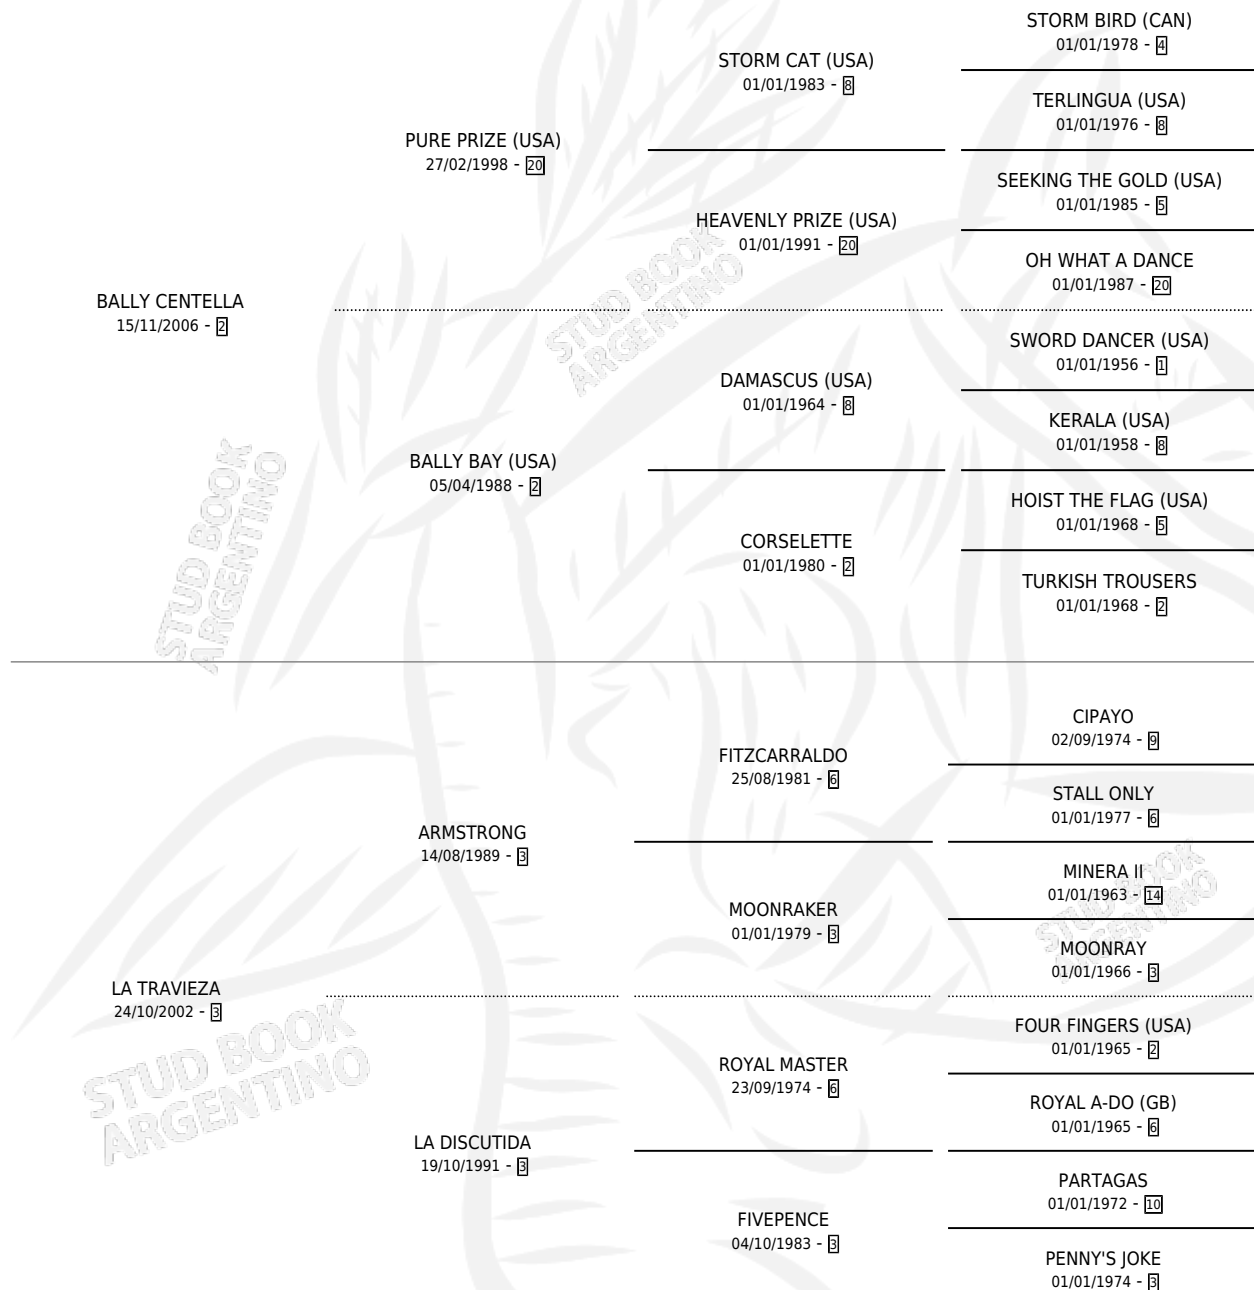

VALTRAY

por **BALLY CENTELLA** y **LA TRAVIEZA** por **ARMSTRONG**

Argentina · Hembra · Zaino · SP · 18/10/2014
Familia 3-e · Volumen 42

ESTADO

TIPIFICACIÓN SANGUÍNEA	X
TIPIFICACIÓN POR ADN	X
PASAPORTE	X
IDENTIFICACIÓN POR MICROCHIP	X
REPRODUCTOR	X

Lugar de nacimiento: La Guillermina
Criador: Theiller Raul Omar

PEDIGREE

VALTRAY

Datos oficiales del Stud Book Argentino

Documento generado el 08/05/2026

studbook.org.ar