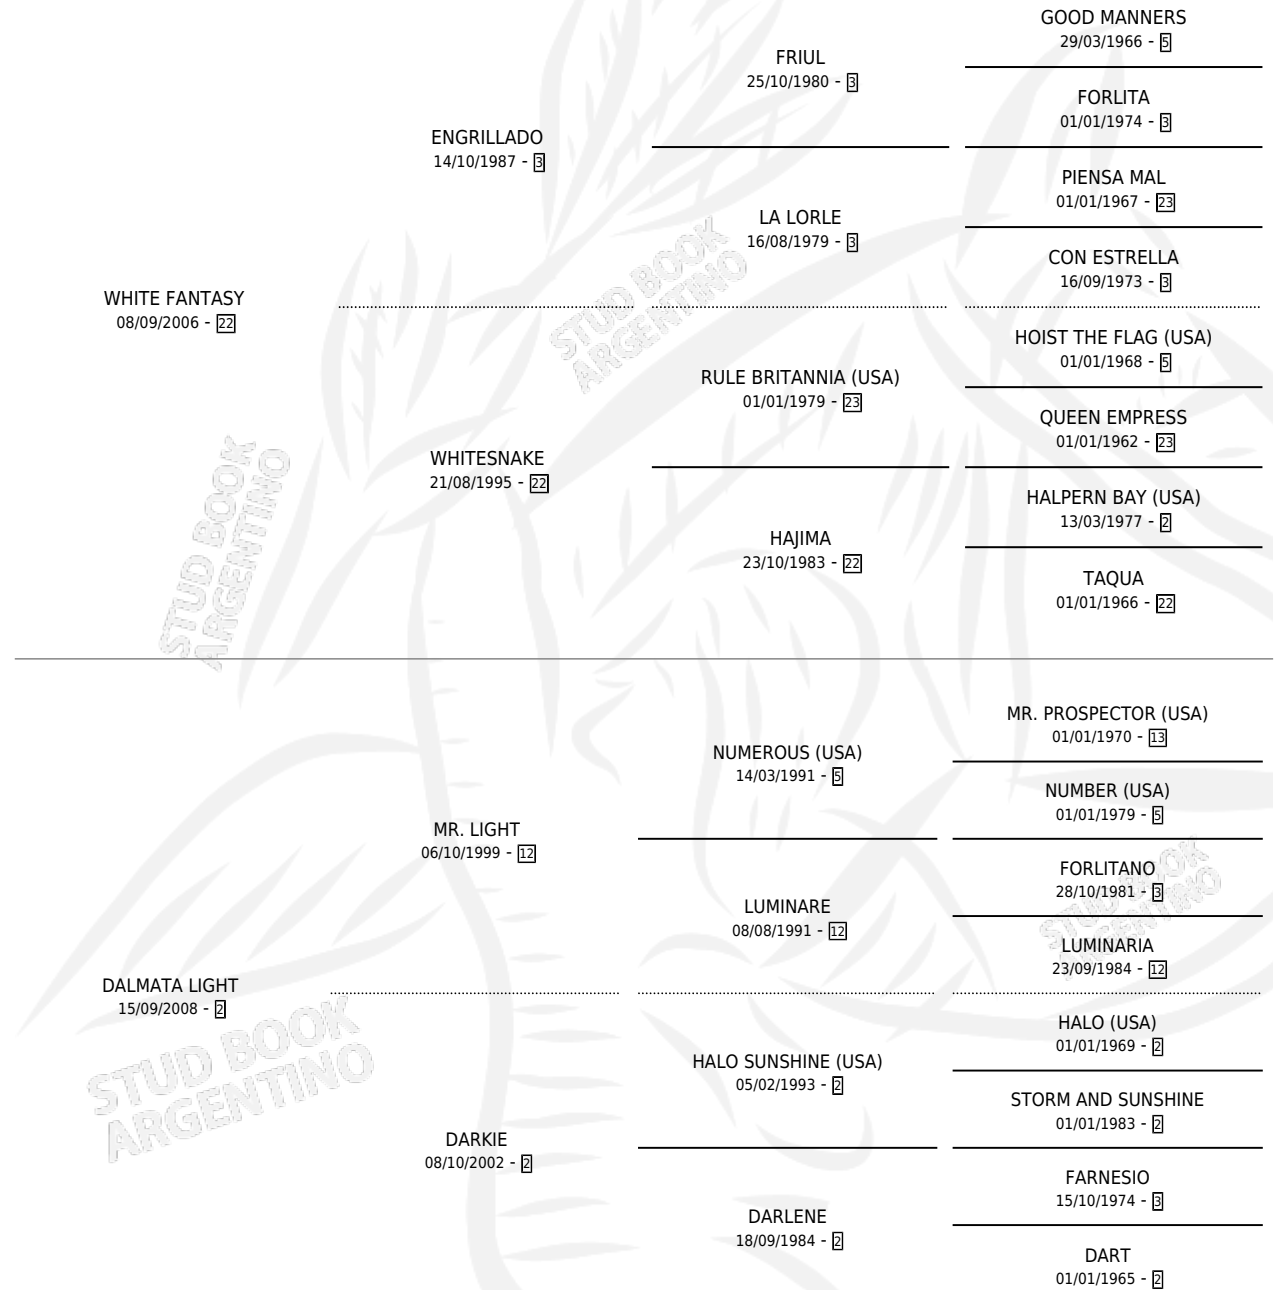

SRTA. DALMA

por WHITE FANTASY y DALMATA LIGHT por MR. LIGHT

Argentina · Hembra · Zaino · SP · 09/10/2014
Familia 2-u · Volumen 42

ESTADO

TIPIFICACIÓN SANGUÍNEA	X
TIPIFICACIÓN POR ADN	✓
PASAPORTE	✓
IDENTIFICACIÓN POR MICROCHIP	✓
REPRODUCTOR	✓

Lugar de nacimiento: Eli-pri-ro

Criador: Eli-pri-ro

PEDIGREE

CAMPAÑA

Solo carreras oficiales de Argentina

POR EDAD

EDAD	CC	1°	2°	3°	4°	5°	NP	CLC	CLG	CLCG1	CLGG1	IMPORTE	GANANCIA / CC
4 AÑOS	3	0	0	0	0	0	3	0	0	0	0	\$0	\$0
5 AÑOS	1	0	0	0	0	0	1	0	0	0	0	\$0	\$0
TOTALES	4	0	0	0	0	0	4	0	0	0	0	\$0	\$0
%		0.0%	0.0%	0.0%	0.0%	0.0%	100%	0.0%	0.0%	0.0%	0.0%		