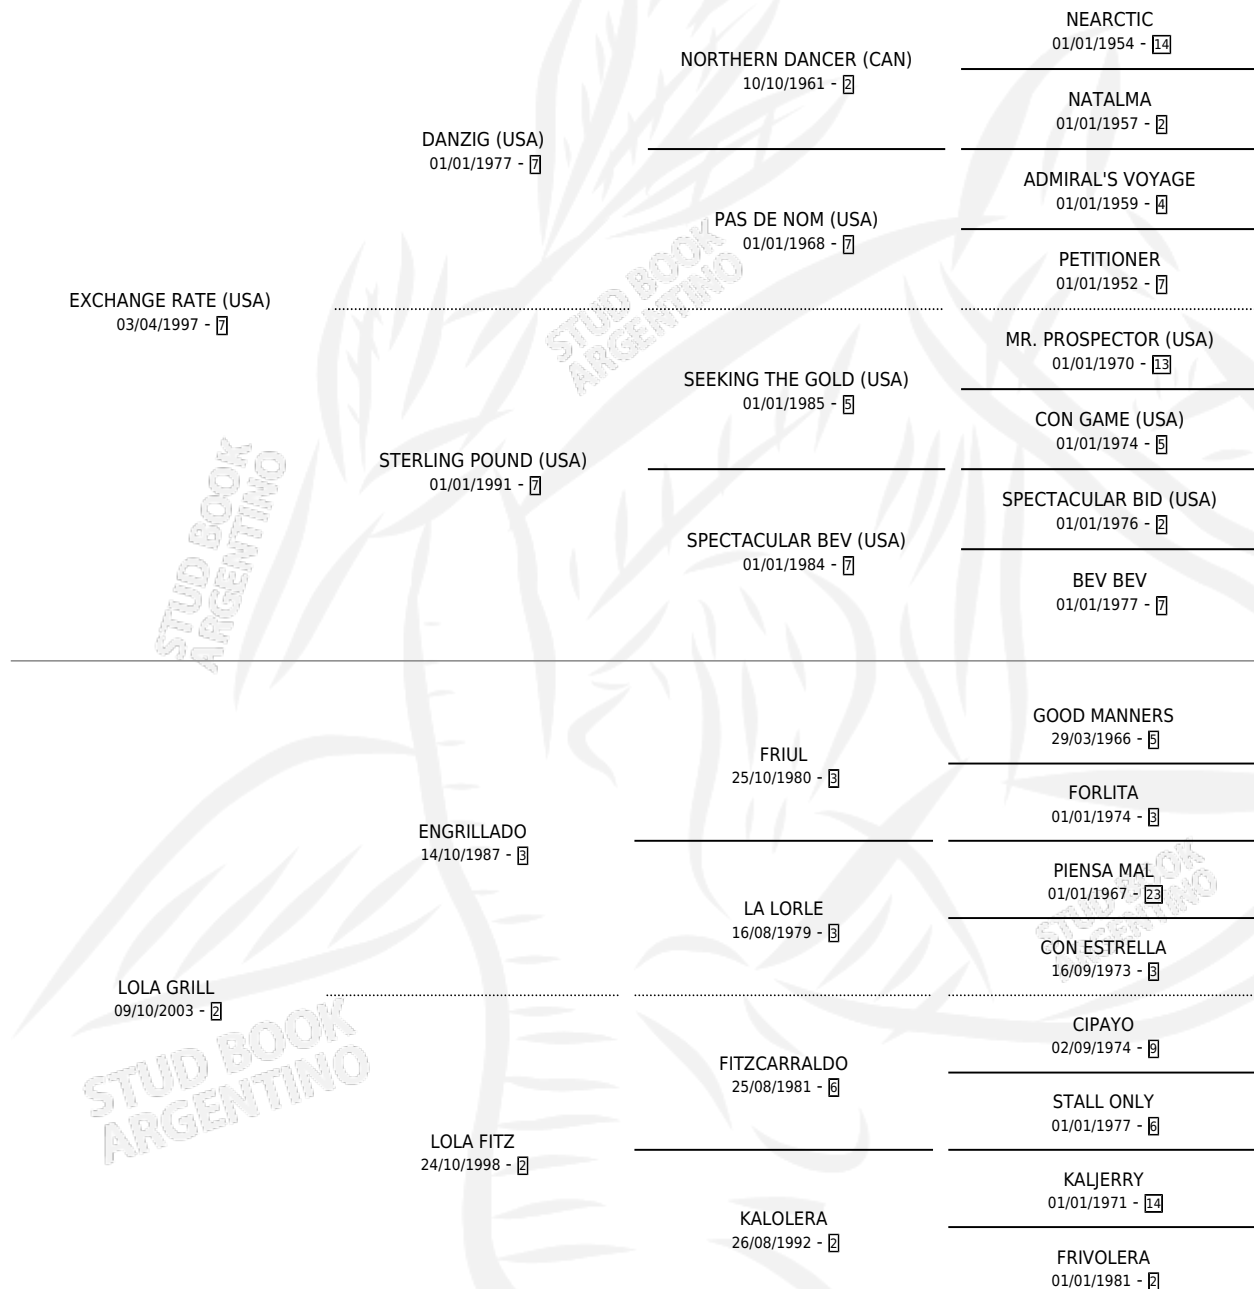

LOLITA RATE

por EXCHANGE RATE (USA) y LOLA GRILL por ENGRILLADO

Argentina · Hembra · Zaino Negro · SP · 28/10/2014
Familia 2-f · Volumen 42

ESTADO

TIPIFICACIÓN SANGUÍNEA	X
TIPIFICACIÓN POR ADN	✓
PASAPORTE	✓
IDENTIFICACIÓN POR MICROCHIP	✓
REPRODUCTOR	✓

Lugar de nacimiento: Chenaut
Criador: Livschitz Jorge Eduardo

~

HIJOS

	MACHOS	HEMBRAS
5 NACIERON	4	1
2 CORRIERON	1	1
2 GANARON	1	1

0	0	0
GANADORES CL	GANADORES GR	GANADORES G1

PEDIGREE

CAMPAÑA

Solo carreras oficiales de Argentina