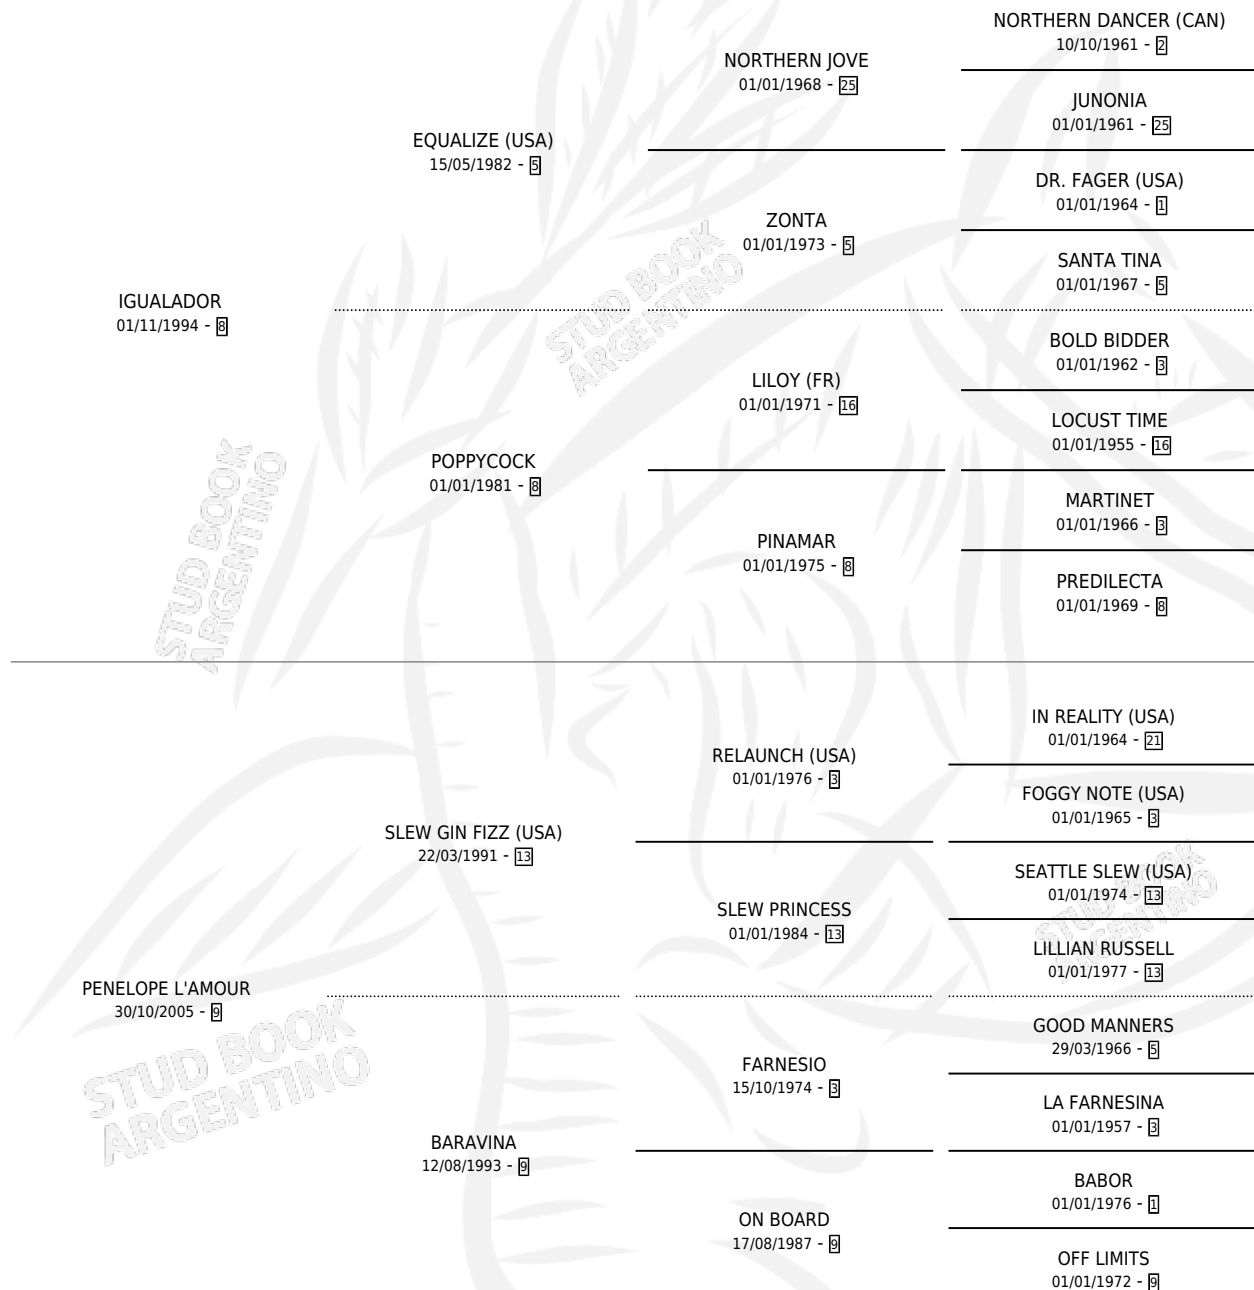

PELUCHITO FIZZ

por IGUALADOR y PENELOPE L'AMOUR por SLEW GIN FIZZ (USA)

Argentina · Macho · Zaino · SP · 10/10/2014
Familia 9-g · Volumen 42

ESTADO

TIPIFICACIÓN SANGUÍNEA	X
TIPIFICACIÓN POR ADN	✓
PASAPORTE	✓
IDENTIFICACIÓN POR MICROCHIP	✓
REPRODUCTOR	X

Lugar de nacimiento: La Corona
Criador: Otegui Hector Fabian

PEDIGREE

PELUCHITO FIZZ

Datos oficiales del Stud Book Argentino

Documento generado el 12/06/2026

studbook.org.ar