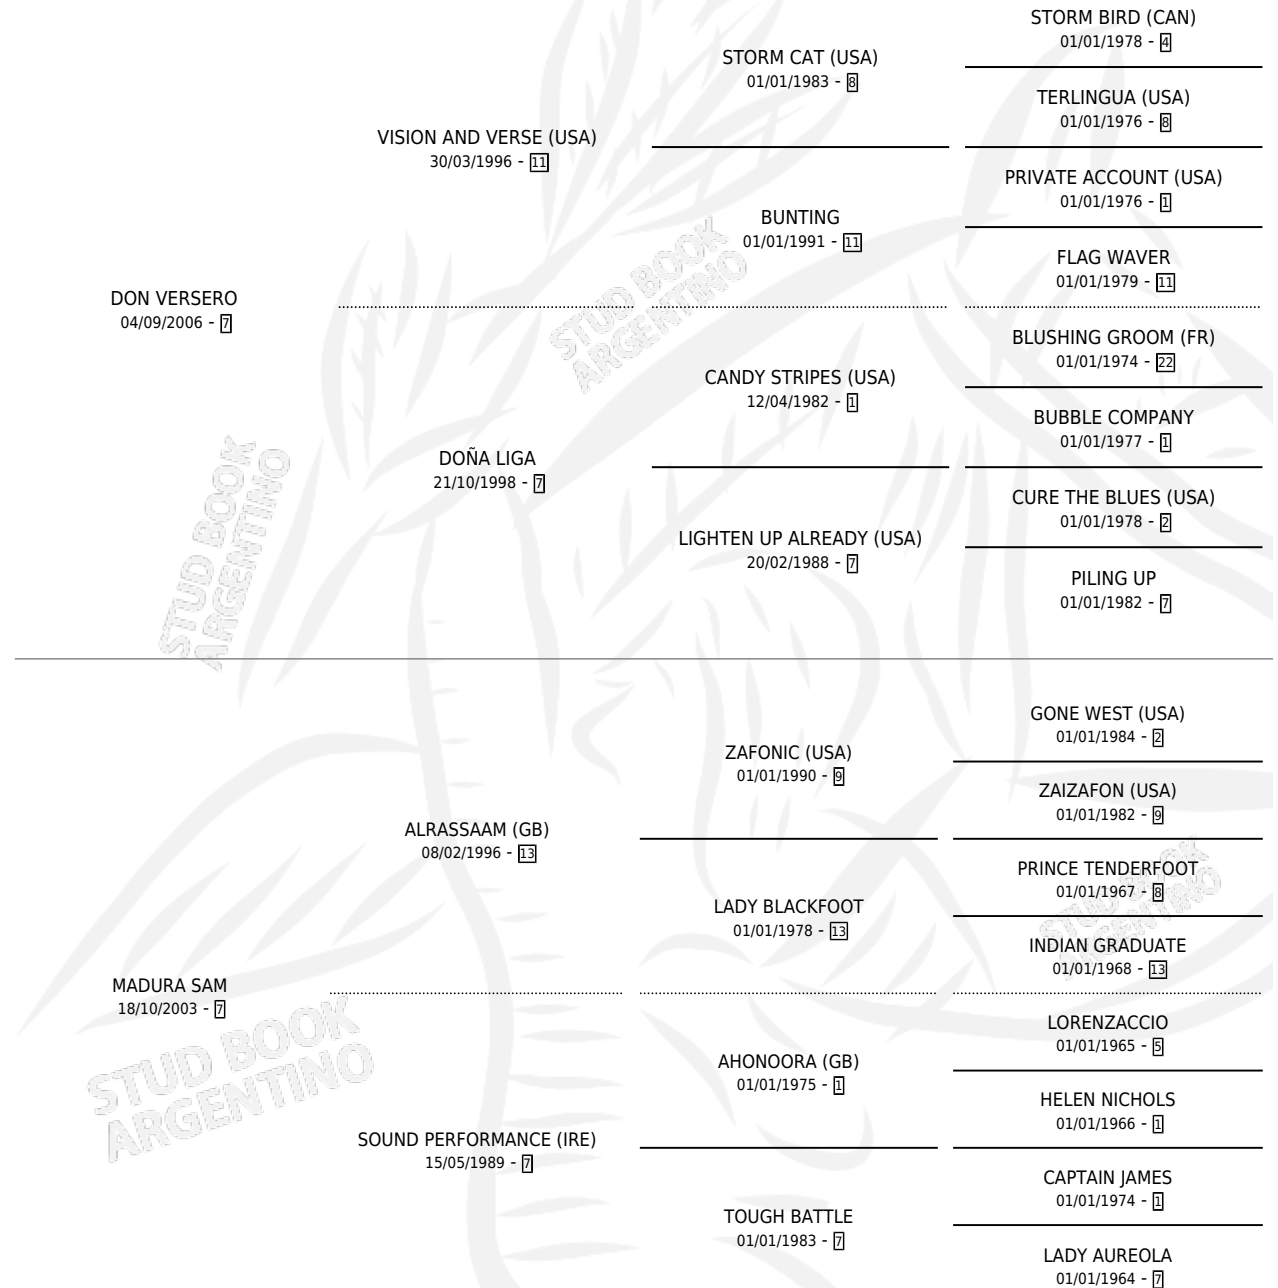

DON MADURO

por DON VERSERO y MADURA SAM por ALRASSAAM (GB)

Argentina · Macho · Alazan · SP · 23/10/2014
Familia 7-e · Volumen 42

ESTADO

TIPIFICACIÓN SANGUÍNEA	X
TIPIFICACIÓN POR ADN	✓
PASAPORTE	✓
IDENTIFICACIÓN POR MICROCHIP	✓
REPRODUCTOR	X

Lugar de nacimiento: La Garibaldina

Criador: La Garibaldina

PEDIGREE