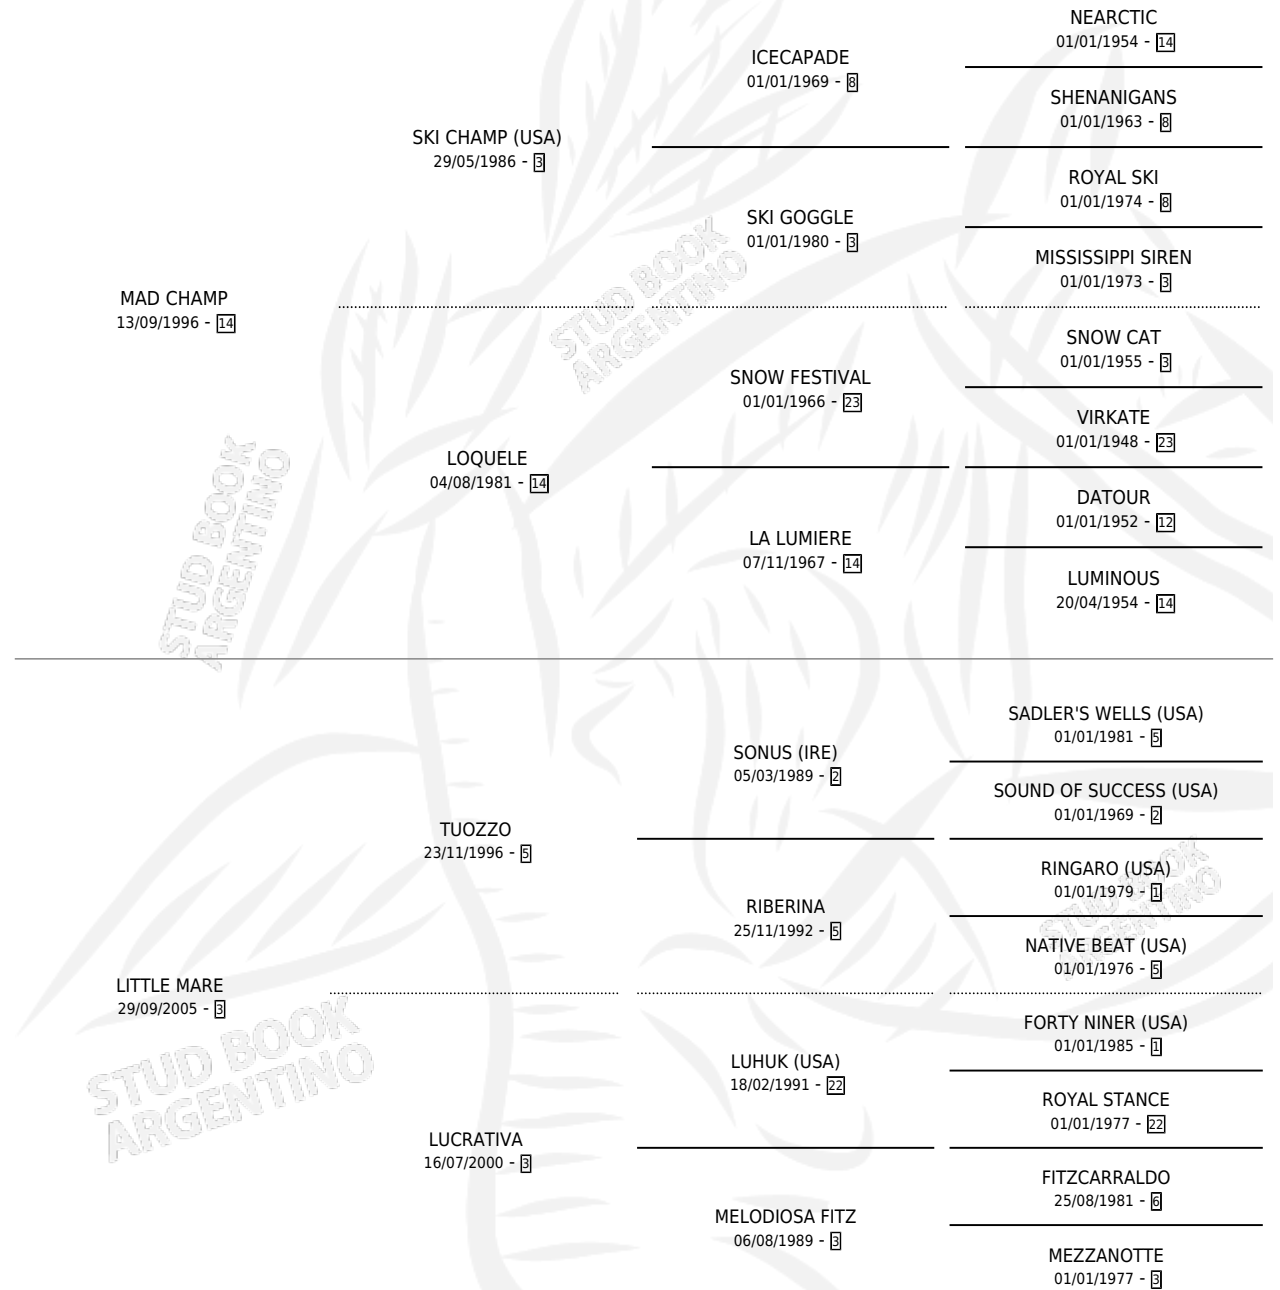

LA LIHAM

por MAD CHAMP y LITTLE MARE por TUOZZO

Argentina · Hembra · Tordillo · SP · 31/10/2014
Familia 3-m · Volumen 42

ESTADO

TIPIFICACIÓN SANGUÍNEA	X
TIPIFICACIÓN POR ADN	✓
PASAPORTE	✓
IDENTIFICACIÓN POR MICROCHIP	✓
REPRODUCTOR	X

Lugar de nacimiento: Soy Pepe

Criador: Tuozzo Srl

PEDIGREE

CAMPAÑA

Solo carreras oficiales de Argentina

POR EDAD

EDAD	CC	1°	2°	3°	4°	5°	NP	CLC	CLG	CLCG1	CLGG1	IMPORTE	GANANCIA / CC
4 AÑOS	2	0	0	0	0	0	2	0	0	0	0	\$0	\$0
5 AÑOS	4	1	1	0	1	1	0	0	0	0	0	\$145,400	\$36,350
6 AÑOS	3	0	1	0	0	1	1	0	0	0	0	\$34,000	\$11,333
TOTALES	9	1	2	0	1	2	3	0	0	0	0	\$179,400	\$19,933
%		11.1%	22.2%	0.0%	11.1%	22.2%	33.3%	0.0%	0.0%	0.0%	0.0%		

Ganadora en La Plata - \$179,400, a los 5 años.

POR DISTANCIA

HIPODROMO	CC	1°	2°	3°	4°	5°	NP	CLC	CLG	CLCG1	CLGG1	IMPORTE
LA PLATA	9	1	2	0	1	2	3	0	0	0	0	\$179,400
1100 MTS	4	0	1	0	1	0	2	0	0	0	0	\$36,500
1000 MTS	5	1	1	0	0	2	1	0	0	0	0	\$142,900