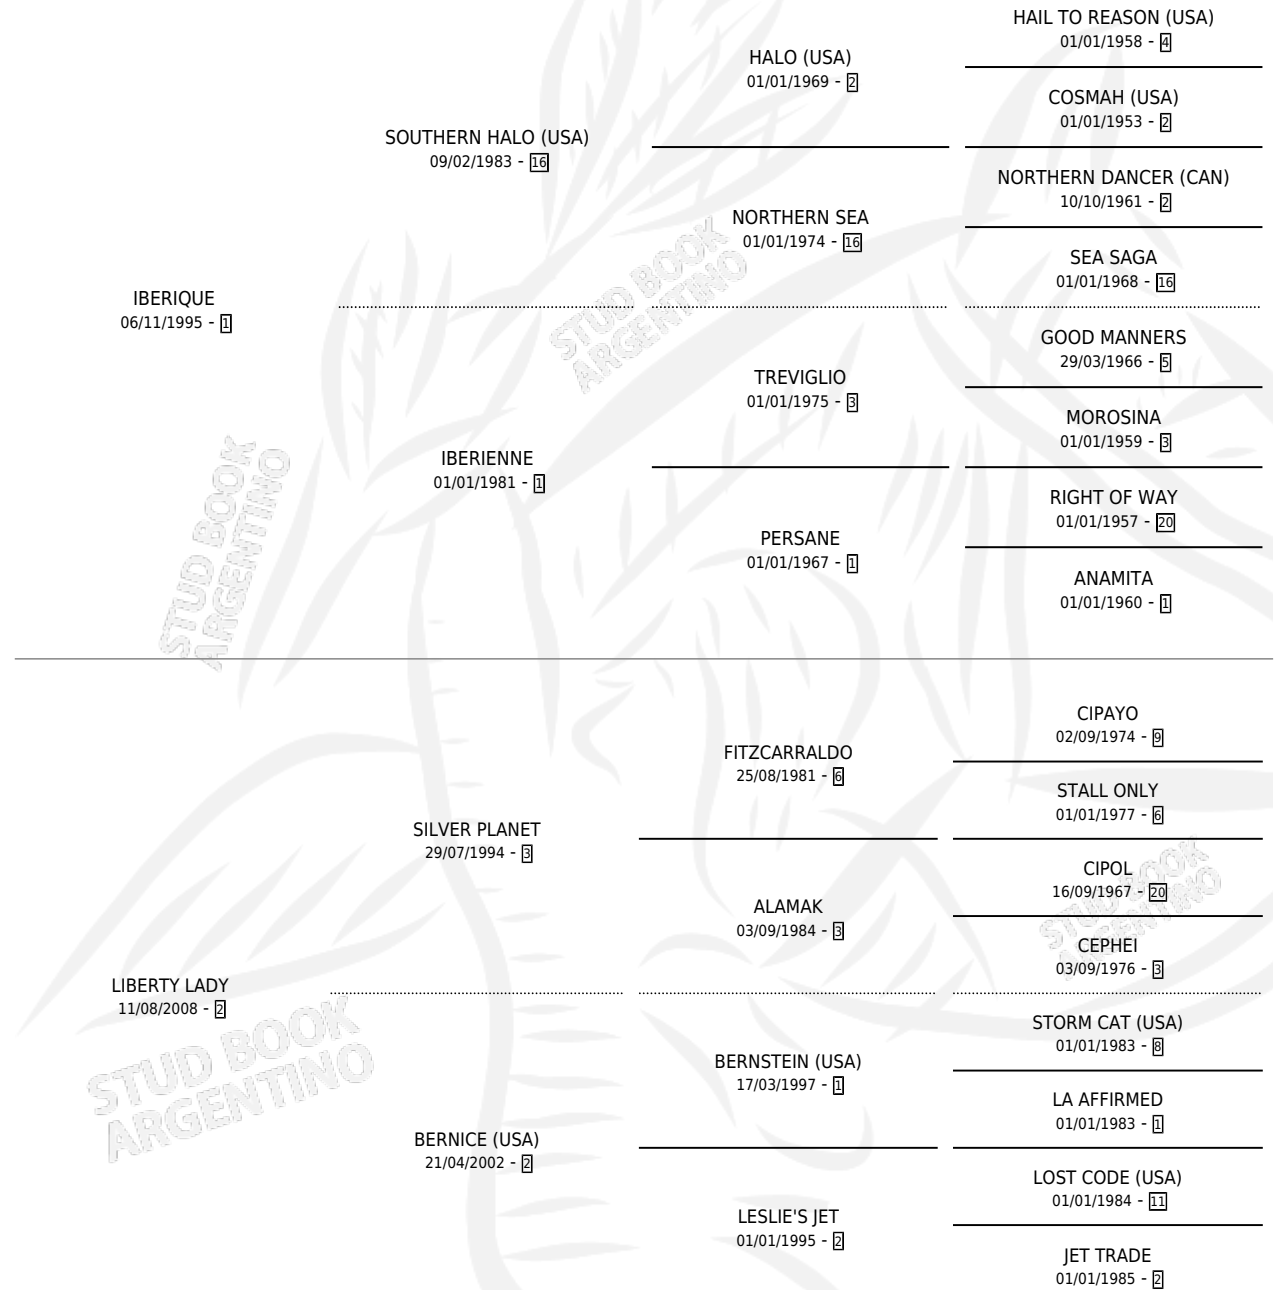

LADY IBE

por **IBERIQUE** y **LIBERTY LADY** por **SILVER PLANET**

Argentina · Hembra · Zaino · SP · 15/10/2014
Familia 2-d · Volumen 42

ESTADO

TIPIFICACIÓN SANGUÍNEA	X
TIPIFICACIÓN POR ADN	✓
PASAPORTE	✓
IDENTIFICACIÓN POR MICROCHIP	✓
REPRODUCTOR	X

Lugar de nacimiento: Campo particular

Criador: Bevilacqua Patricia Monica

PEDIGREE