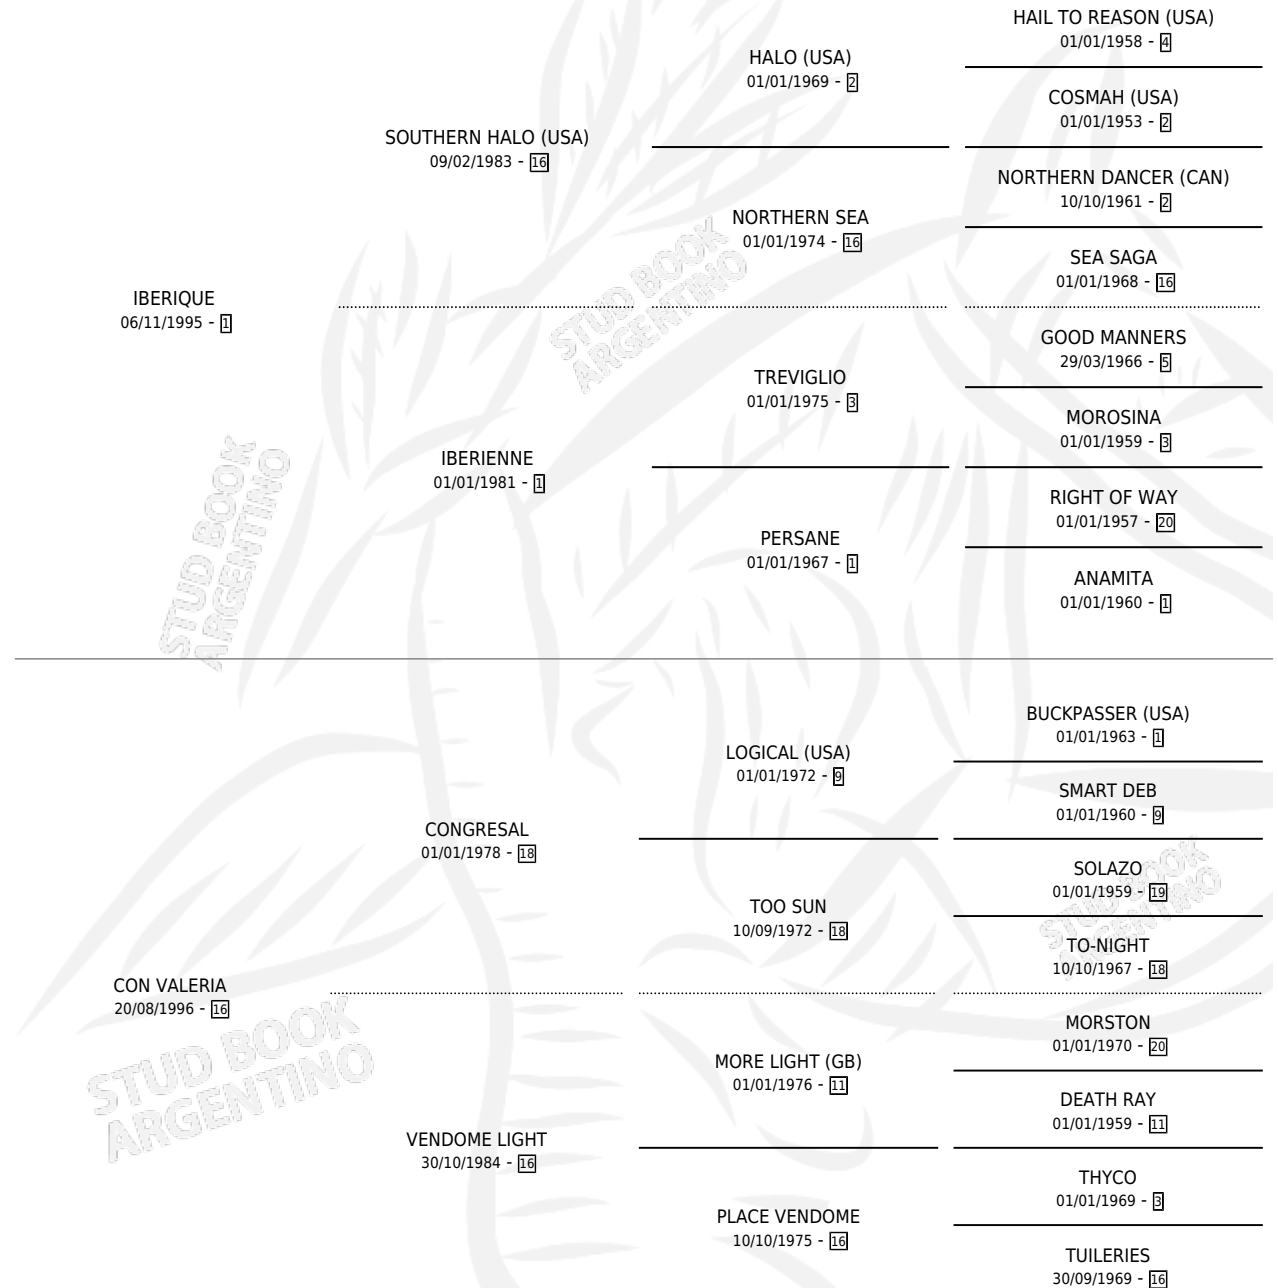

ADORADO LUIS

por **IBERIQUE** y **CON VALERIA** por **CONGRESAL**

Argentina · Macho · Alazan · SP · 09/11/2014
Familia 16-e · Volumen 42

ESTADO

TIPIFICACIÓN SANGUÍNEA	X
TIPIFICACIÓN POR ADN	✓
PASAPORTE	✓
IDENTIFICACIÓN POR MICROCHIP	✓
REPRODUCTOR	X

Lugar de nacimiento: Campo particular

Criador: Bevilacqua Patricia Monica

PEDIGREE