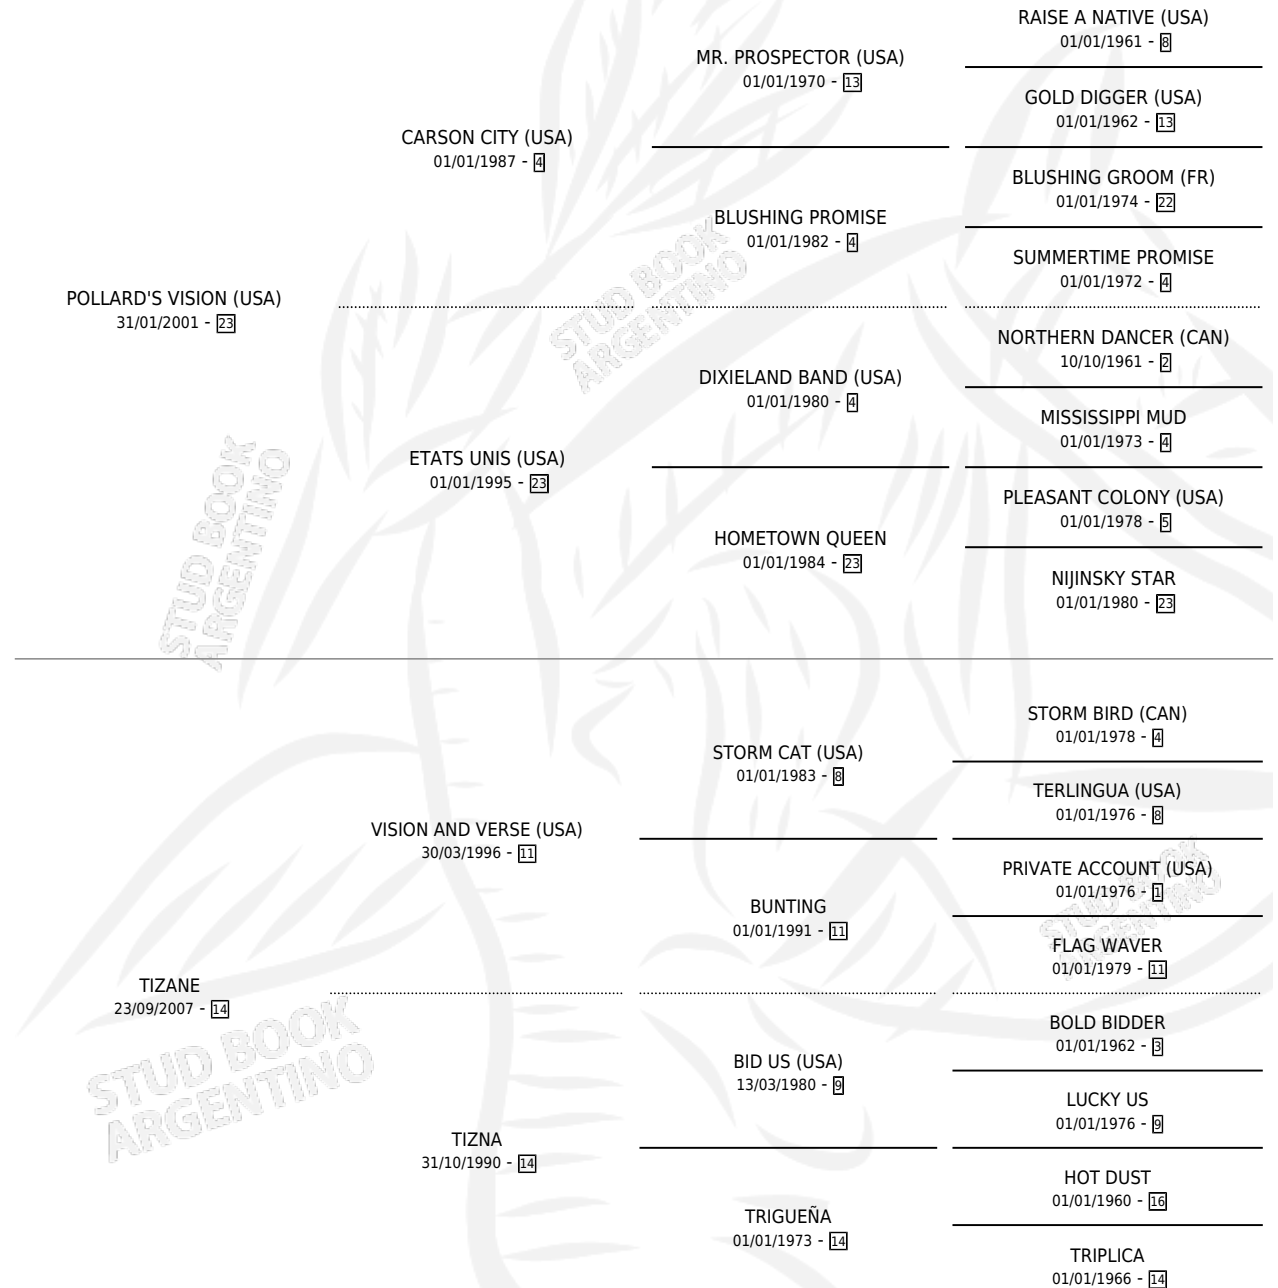

MAXIMO TITAN

por POLLARD'S VISION (USA) y TIZANE por VISION AND VERSE (USA)

Argentina · Macho · Zaino · SP · 11/10/2014
Familia 14-a · Volumen 42

ESTADO

TIPIFICACIÓN SANGUÍNEA	X
TIPIFICACIÓN POR ADN	✓
PASAPORTE	✓
IDENTIFICACIÓN POR MICROCHIP	✓
REPRODUCTOR	X

Lugar de nacimiento: Campo particular
Criador: Cajal Justo Maximiliano

PEDIGREE

MAXIMO TITAN

Datos oficiales del Stud Book Argentino

Documento generado el 02/05/2026

studbook.org.ar