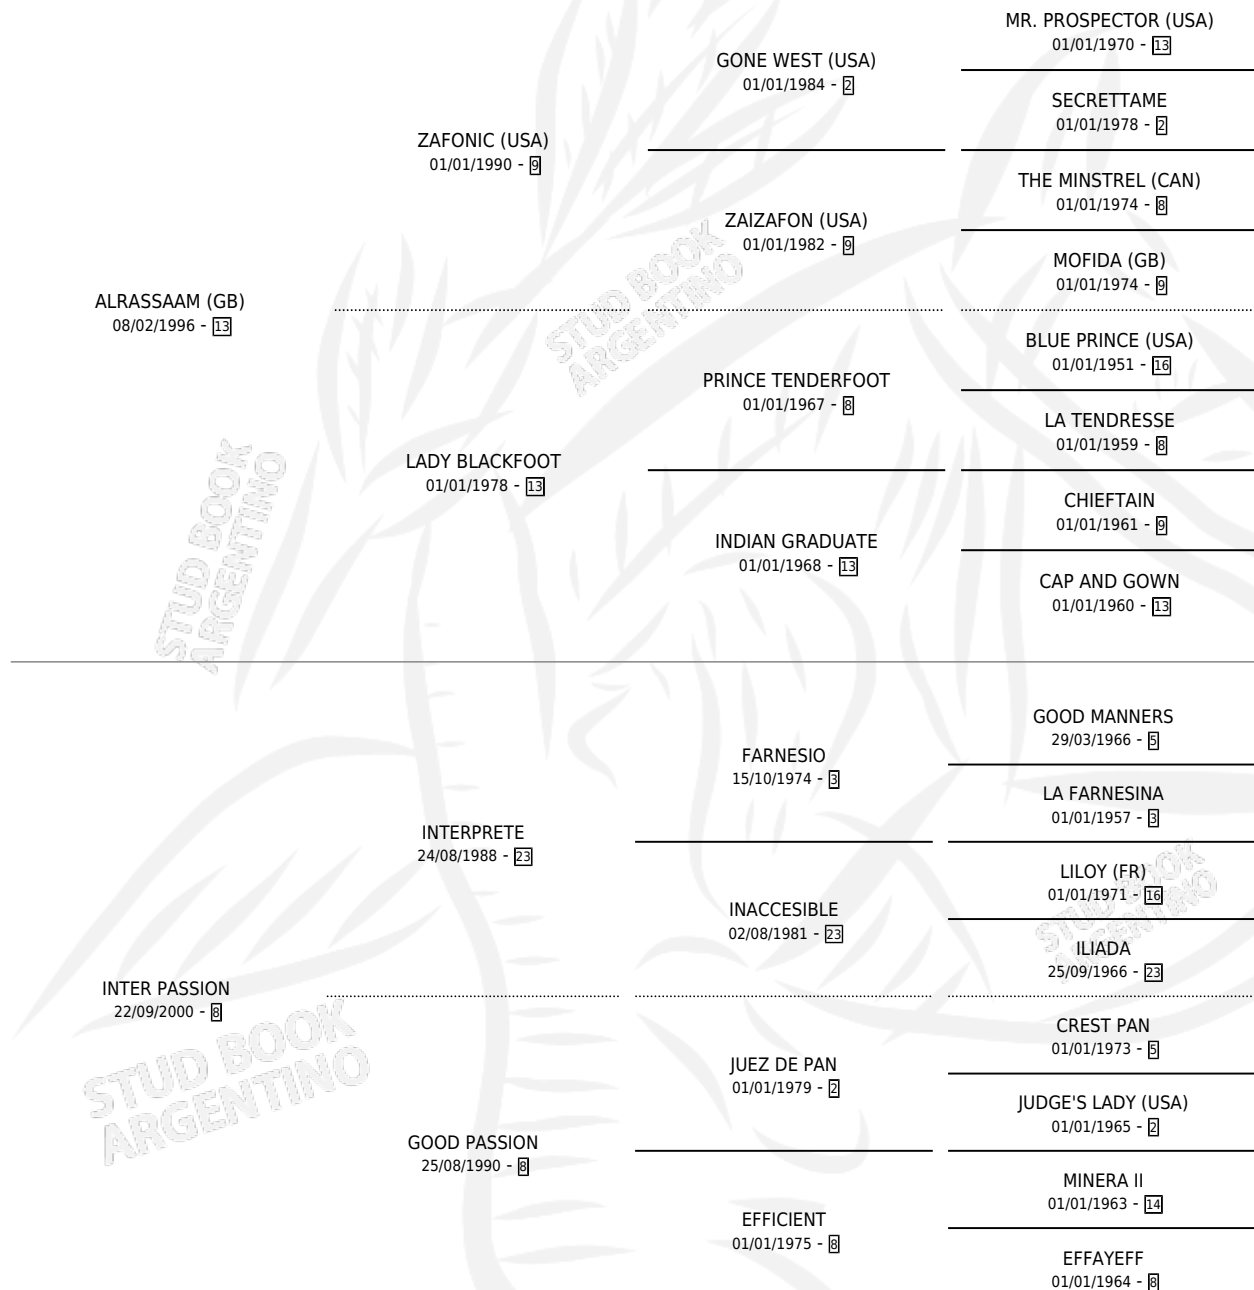

INTER SAM

por **ALASSAAM (GB)** y **INTER PASSION** por **INTERPRETE**

Argentina · Macho · Zaino · SP · 21/10/2014
Familia 8-f · Volumen 42

ESTADO

TIPIFICACIÓN SANGUÍNEA	X
TIPIFICACIÓN POR ADN	✓
PASAPORTE	✓
IDENTIFICACIÓN POR MICROCHIP	✓
REPRODUCTOR	X

Lugar de nacimiento: Caryjuan

Criador: Haras Vacacion S.A., Benedit Miguel y Pittaro Luis Maria

PEDIGREE