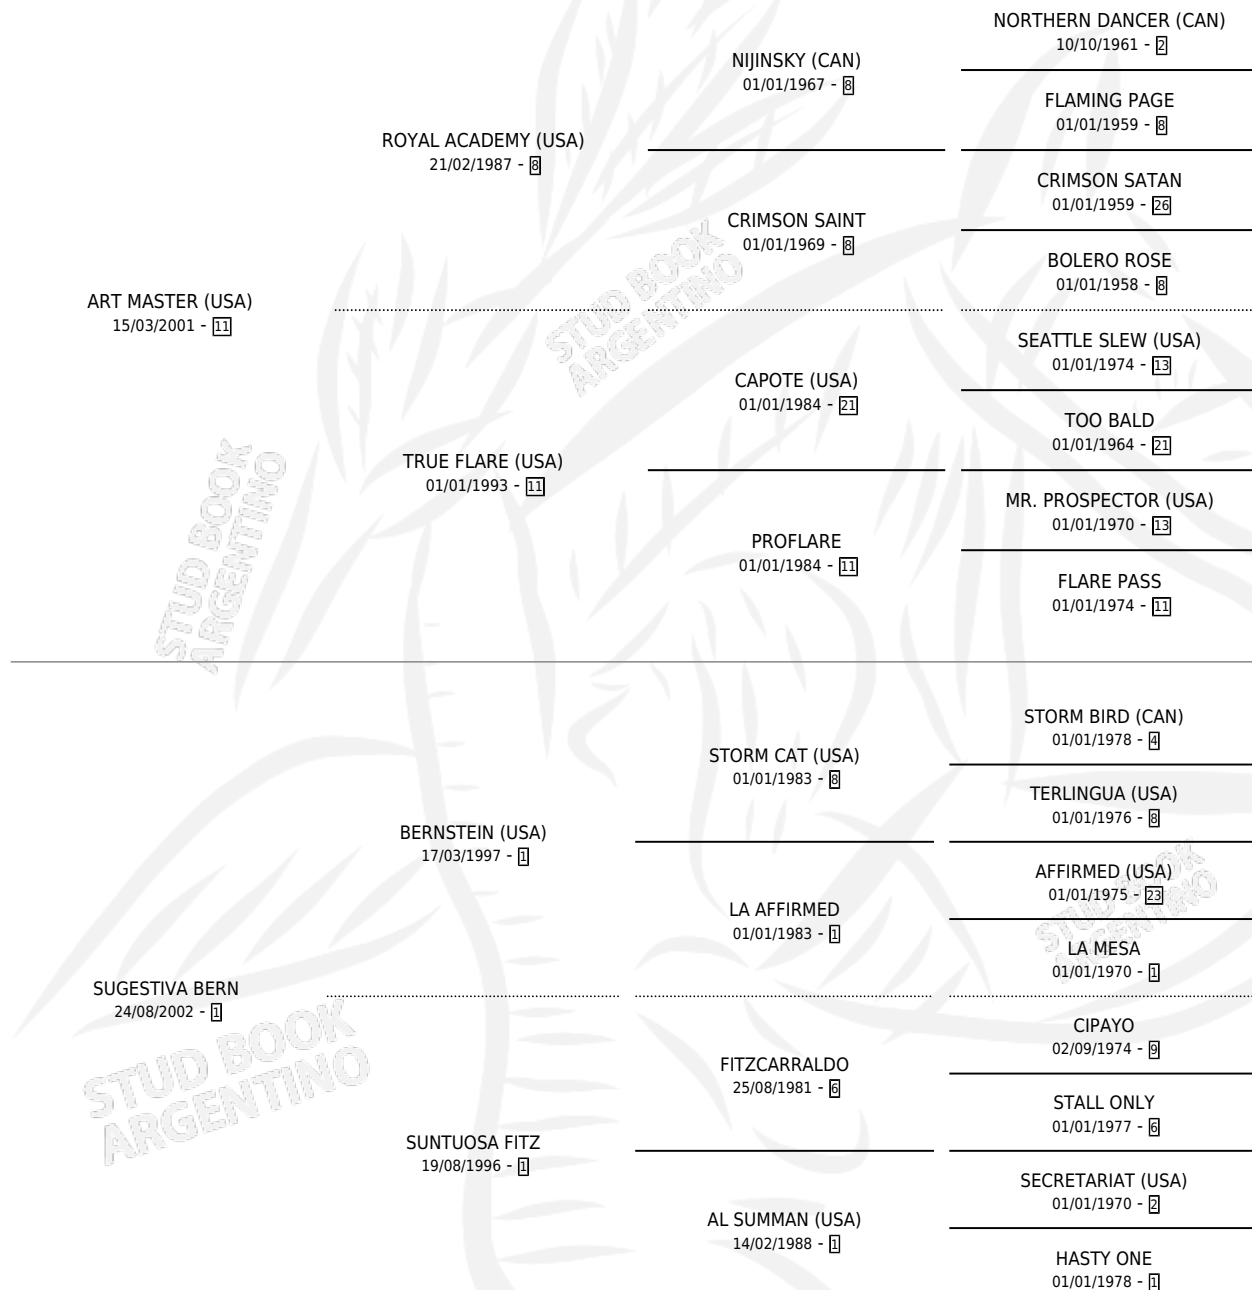

SUEÑA LEJOS

por ART MASTER (USA) y SUGESTIVA BERN por
BERNSTEIN (USA)

Argentina · Hembra · Zaino · SP · 12/10/2014
Familia 1-o · Volumen 42

ESTADO

TIPIFICACIÓN SANGUÍNEA	X
TIPIFICACIÓN POR ADN	✓
PASAPORTE	✓
IDENTIFICACIÓN POR MICROCHIP	✓
REPRODUCTOR	X

Lugar de nacimiento: Campo particular
Criador: Cajal Justo Maximiliano

PEDIGREE

CAMPAÑA

Solo carreras oficiales de Argentina

POR EDAD

EDAD	CC	1°	2°	3°	4°	5°	NP	CLC	CLG	CLCG1	CLGG1	IMPORTE	GANANCIA / CC
3 AÑOS	1	0	0	0	0	0	1	0	0	0	0	\$0	\$0
TOTALES	1	0	0	0	0	0	1	0	0	0	0	\$0	\$0
%		0.0%	0.0%	0.0%	0.0%	0.0%	100%	0.0%	0.0%	0.0%	0.0%		