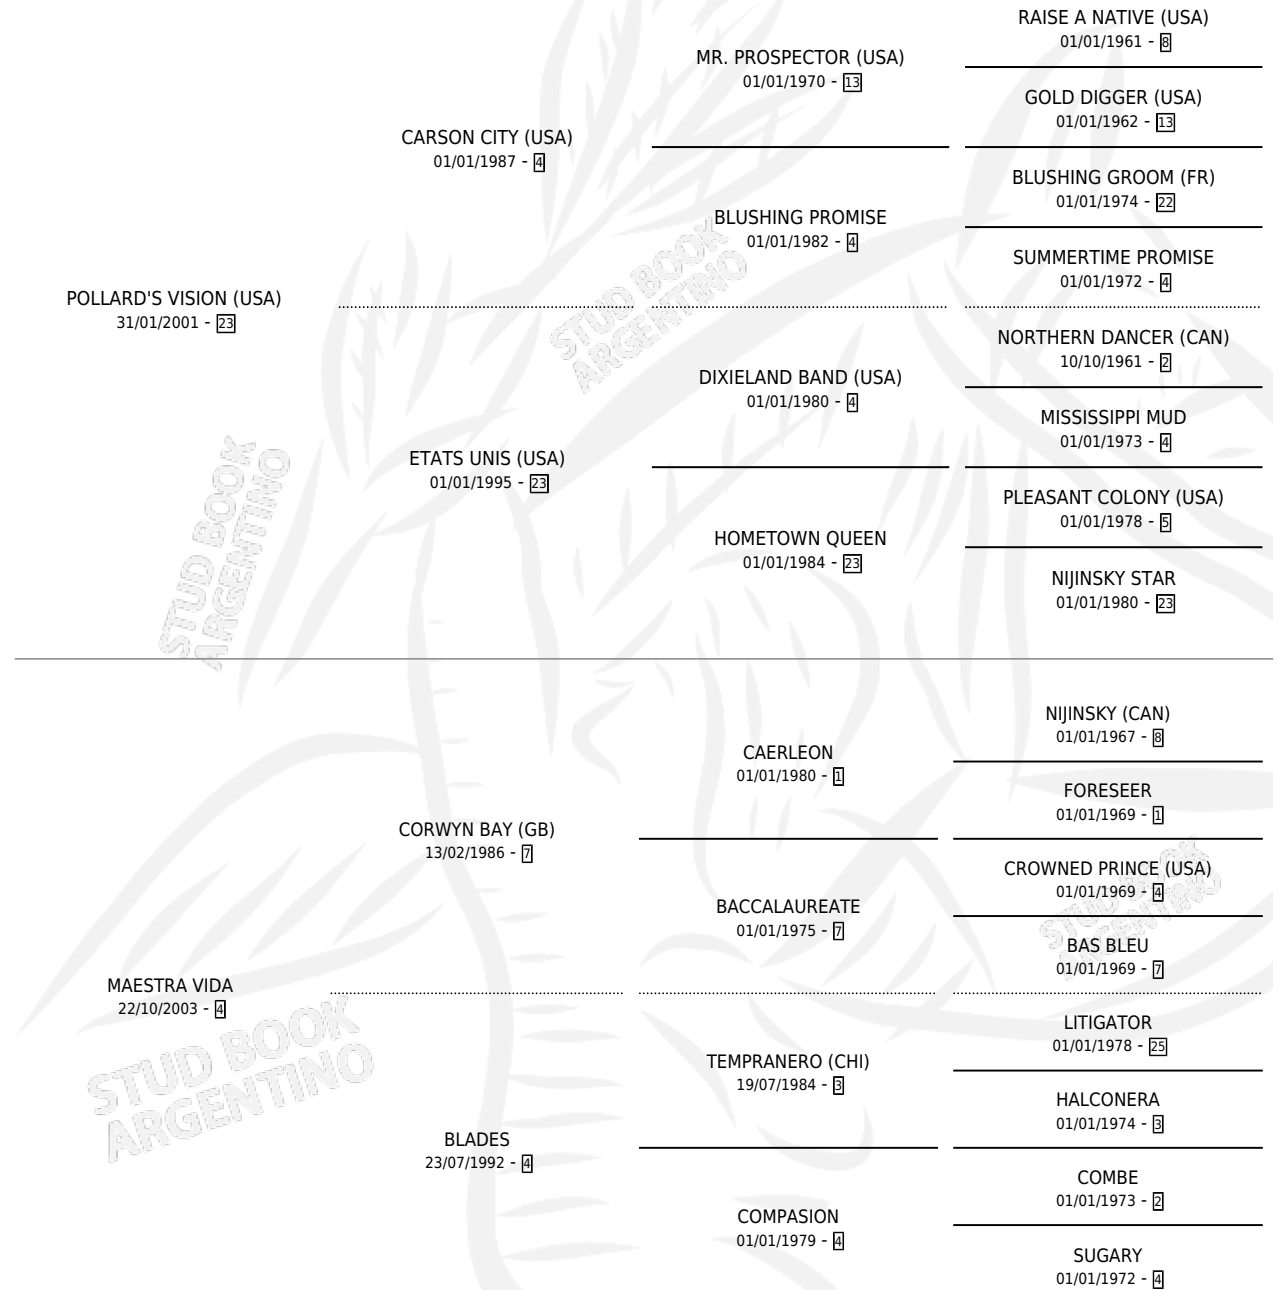

LIGIA ELENA

por POLLARD'S VISION (USA) y MAESTRA VIDA por
CORWYN BAY (GB)

Argentina · Hembra · Zaino · SP · 07/10/2014
Familia 4-p · Volumen 42

ESTADO

TIPIFICACIÓN SANGUÍNEA	X
TIPIFICACIÓN POR ADN	✓
PASAPORTE	✓
IDENTIFICACIÓN POR MICROCHIP	✓
REPRODUCTOR	✓

Lugar de nacimiento: Campo particular
Criador: Aladro Jose Andres

PEDIGREE

CAMPAÑA

Solo carreras oficiales de Argentina

POR EDAD

EDAD	CC	1°	2°	3°	4°	5°	NP	CLC	CLG	CLCG1	CLGG1	IMPORTE	GANANCIA / CC
2 AÑOS	2	0	0	0	1	0	1	0	0	0	0	\$12,500	\$6,250
3 AÑOS	9	2	0	0	1	2	4	0	0	0	0	\$340,000	\$37,778
4 AÑOS	7	0	1	0	2	1	3	0	0	0	0	\$79,518	\$11,360
5 AÑOS	8	0	0	1	2	0	5	0	0	0	0	\$43,900	\$5,488
TOTALES	26	2	1	1	6	3	13	0	0	0	0	\$475,918	\$18,305
%		7.7%	3.8%	3.8%	23.1%	11.5%	50.0%	0.0%	0.0%	0.0%	0.0%		

Ganadora de 2 carreras en Palermo y La Plata - \$475,918, a los 3 años.

POR DISTANCIA

HIPODROMO	CC	1°	2°	3°	4°	5°	NP	CLC	CLG	CLCG1	CLGG1	IMPORTE
LA PLATA	16	1	1	1	4	1	8	0	0	0	0	\$259,418
1200 MTS	1	0	0	0	0	0	1	0	0	0	0	\$0
1000 MTS	13	1	1	1	4	0	6	0	0	0	0	\$245,270
1100 MTS	2	0	0	0	0	1	1	0	0	0	0	\$14,148
PALERMO	10	1	0	0	2	2	5	0	0	0	0	\$216,500
1400 MTS	1	0	0	0	0	0	1	0	0	0	0	\$0
1000 MTS	9	1	0	0	2	2	4	0	0	0	0	\$216,500