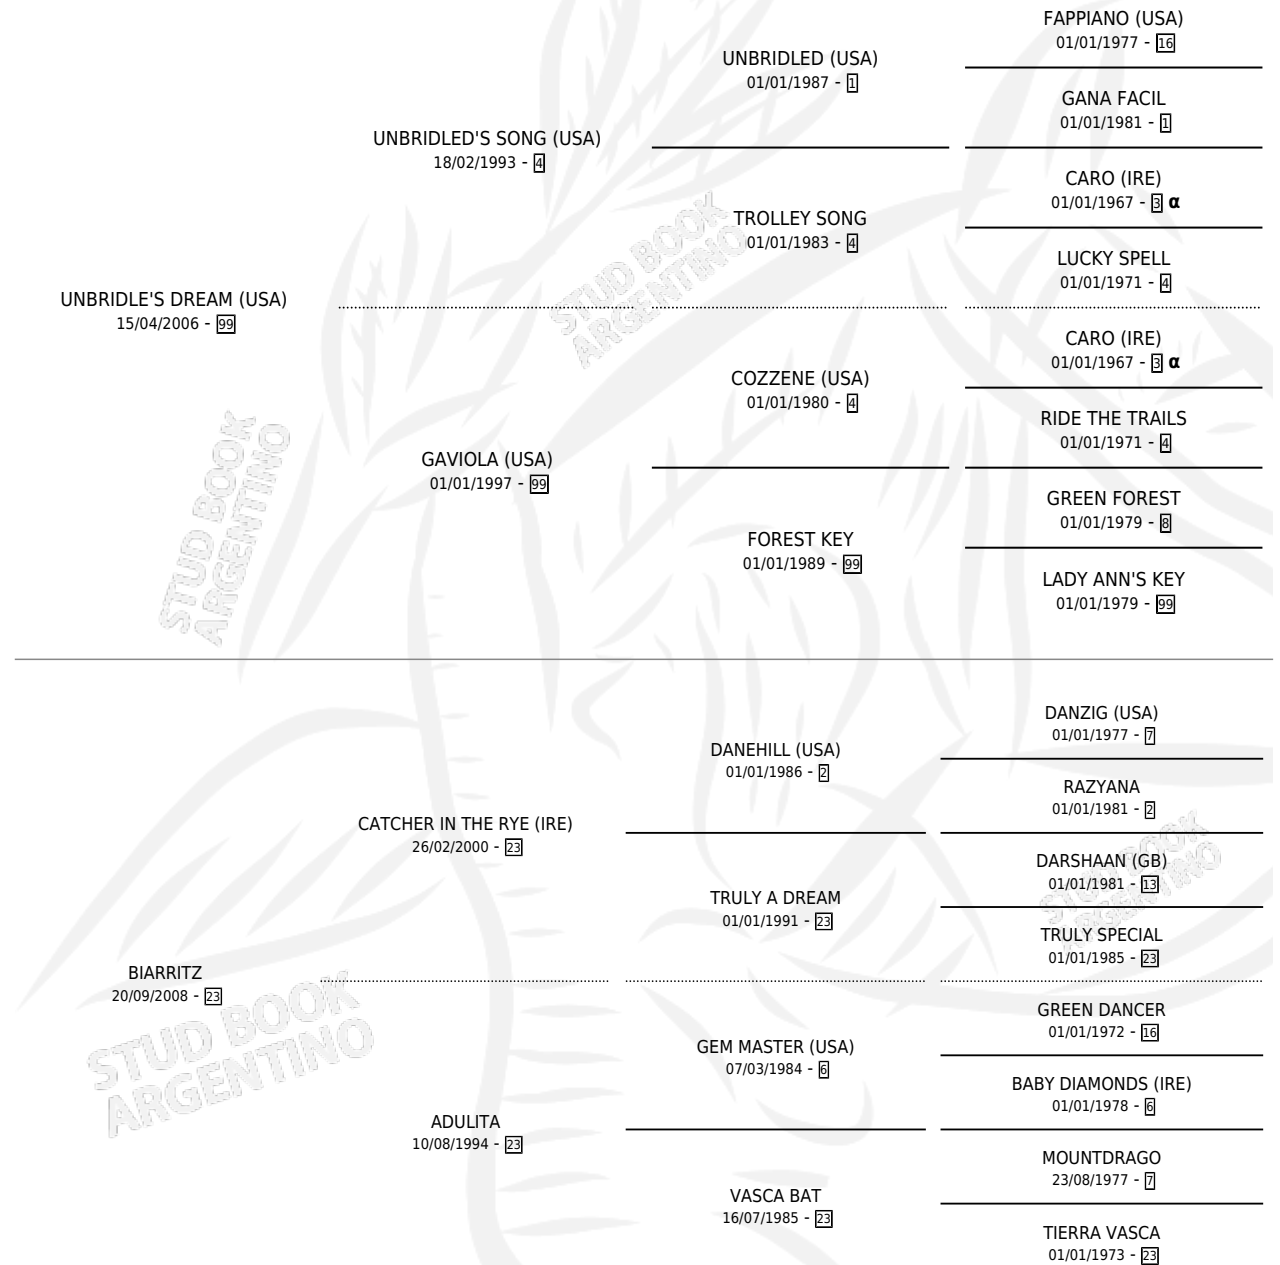

RUBENHACHE

por UNBRIDLE'S DREAM (USA) y BIARRITZ por CATCHER
IN THE RYE (IRE)

Argentina · Macho · Tordillo · SP · 13/10/2014
Familia 23-a · Volumen 42

ESTADO

TIPIFICACIÓN SANGUÍNEA	X
TIPIFICACIÓN POR ADN	✓
PASAPORTE	✓
IDENTIFICACIÓN POR MICROCHIP	✓
REPRODUCTOR	X

Lugar de nacimiento: Bayakoa
Criador: Lopez Raul

PEDIGREE

INBREEDING : α

CAMPAÑA

Solo carreras oficiales de Argentina

POR EDAD

EDAD	CC	1°	2°	3°	4°	5°	NP	CLC	CLG	CLCG1	CLGG1	IMPORTE	GANANCIA / CC
3 AÑOS	3	0	0	0	0	0	3	0	0	0	0	\$0	\$0
TOTALES	3	0	0	0	0	0	3	0	0	0	0	\$0	\$0
%		0.0%	0.0%	0.0%	0.0%	0.0%	100%	0.0%	0.0%	0.0%	0.0%		