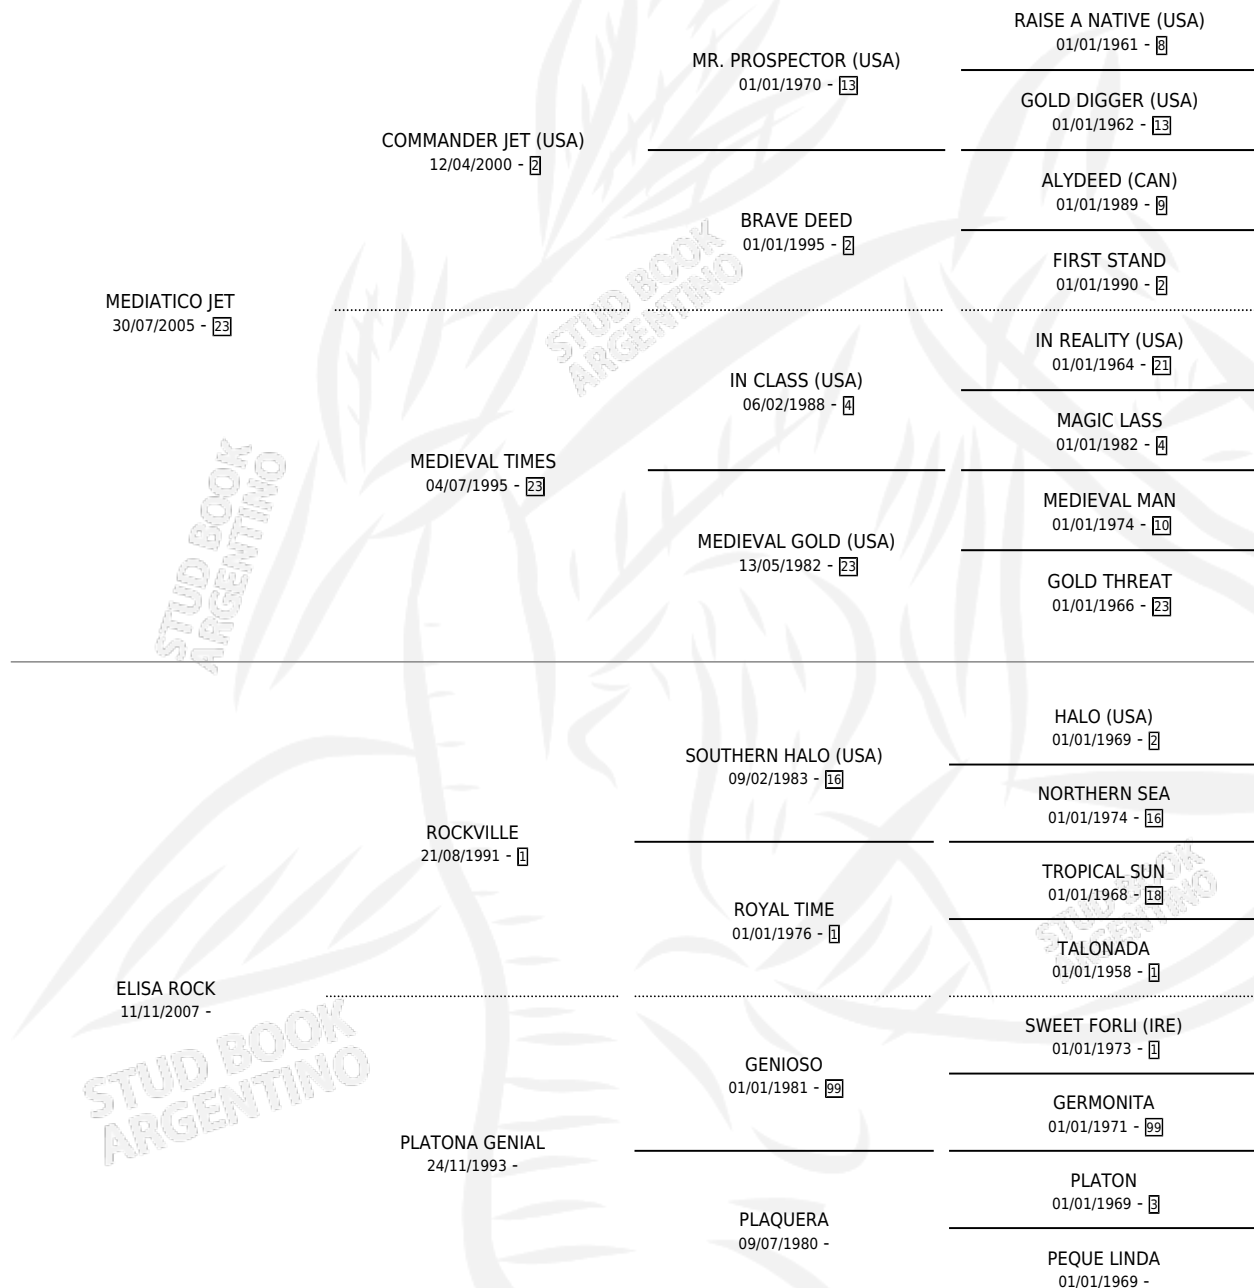

ESTELA MEDIATICA

por **MEDIATICO JET** y **ELISA ROCK** por **ROCKVILLE**

Argentina · Hembra · Alazan · SP · 25/10/2014
Familia · Volumen 42

ESTADO

TIPIFICACIÓN SANGUÍNEA	X
TIPIFICACIÓN POR ADN	✓
PASAPORTE	✓
IDENTIFICACIÓN POR MICROCHIP	✓
REPRODUCTOR	✓

Lugar de nacimiento: 14 De Julio
Criador: Ochoa Gustavo Eduardo

~

HIJOS

	MACHOS	HEMBRAS
1 NACIERON	1	0
SIN ACTUACIONES		

PEDIGREE

S

mientos 1 / Efectividad 50.00%

PADRILLO	PRODUCTO	CRIADOR	1ER SERVICIO	ÚLTIMO SERVICIO
DENVER TRIGGER	∅		10/08/2025	11/08/2025
MAP WLB	ABUELO RICARDO (M A, 16/12/2021)	OCHOA GUSTAVO EDUARDO	28/12/2020	31/12/2020