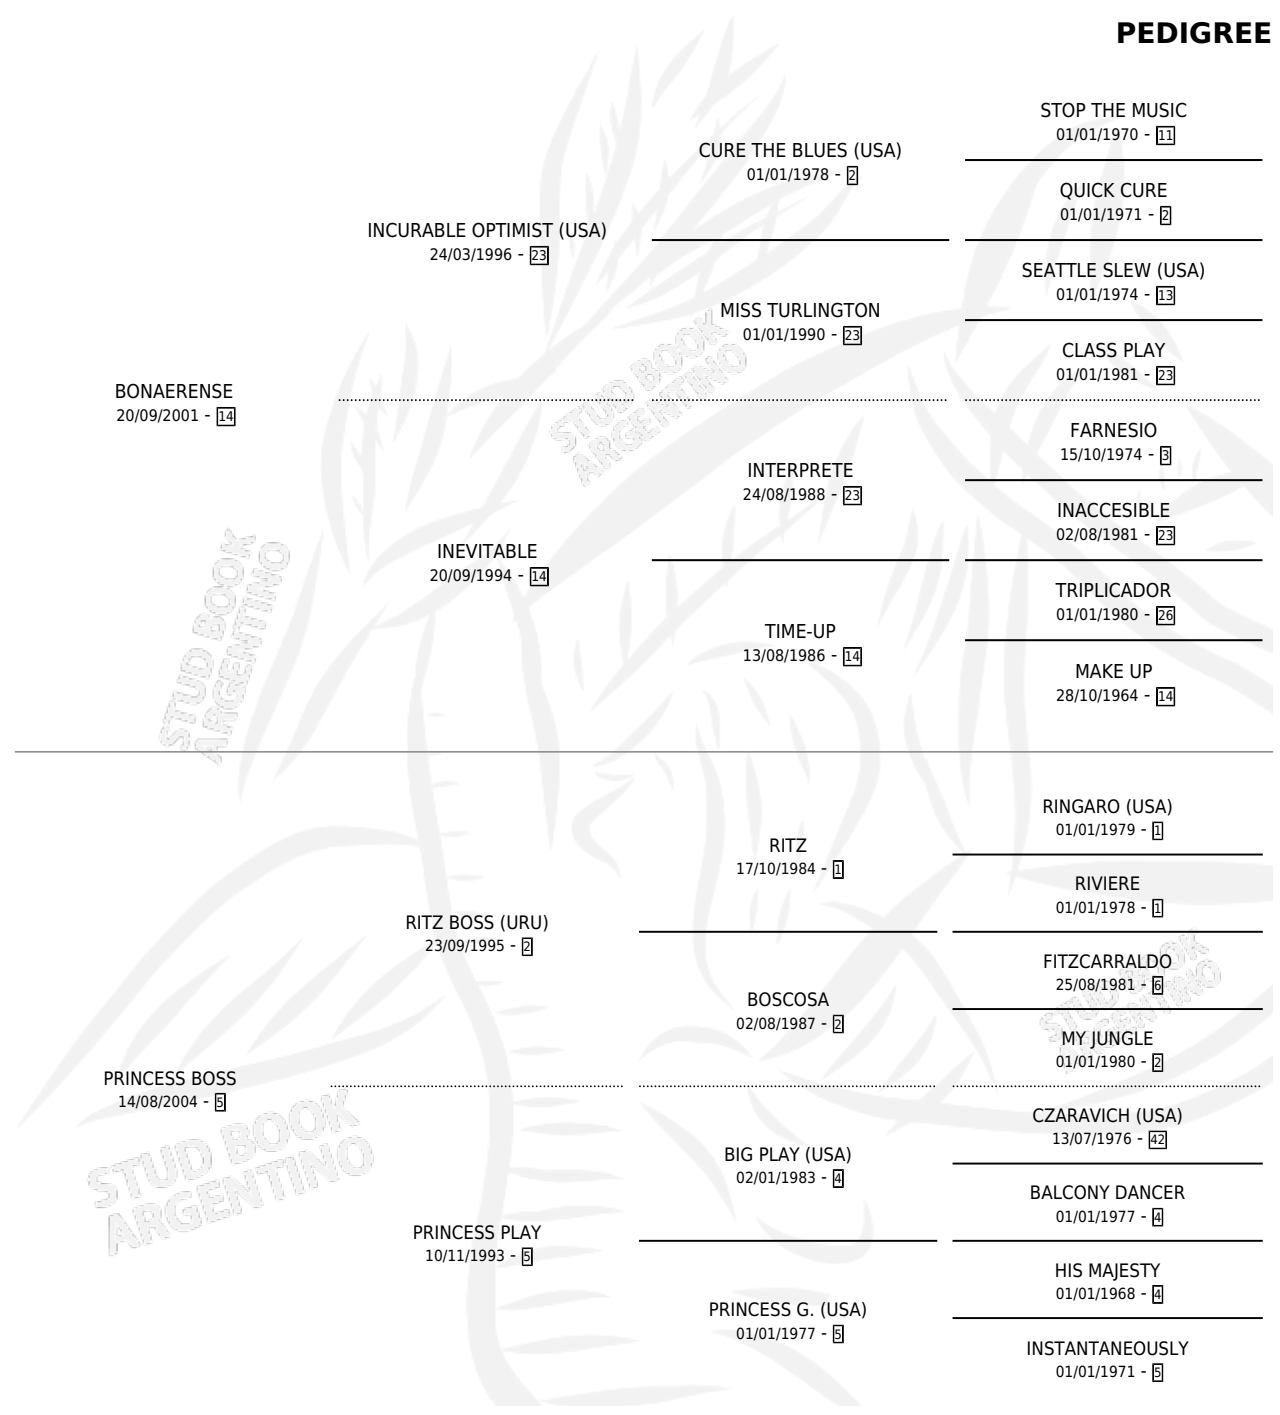

ADARA BON

por **BONAERENSE** y **PRINCESS BOSS** por **RITZ BOSS**
(URU)

Argentina · Hembra · Alazan · SP · 18/10/2014
Familia 5-f · Volumen 42

ESTADO

TIPIFICACIÓN SANGUÍNEA	X
TIPIFICACIÓN POR ADN	✓
PASAPORTE	X
IDENTIFICACIÓN POR MICROCHIP	✓
REPRODUCTOR	✓

Lugar de nacimiento: Lindor
Criador: Lindor

PEDIGREE