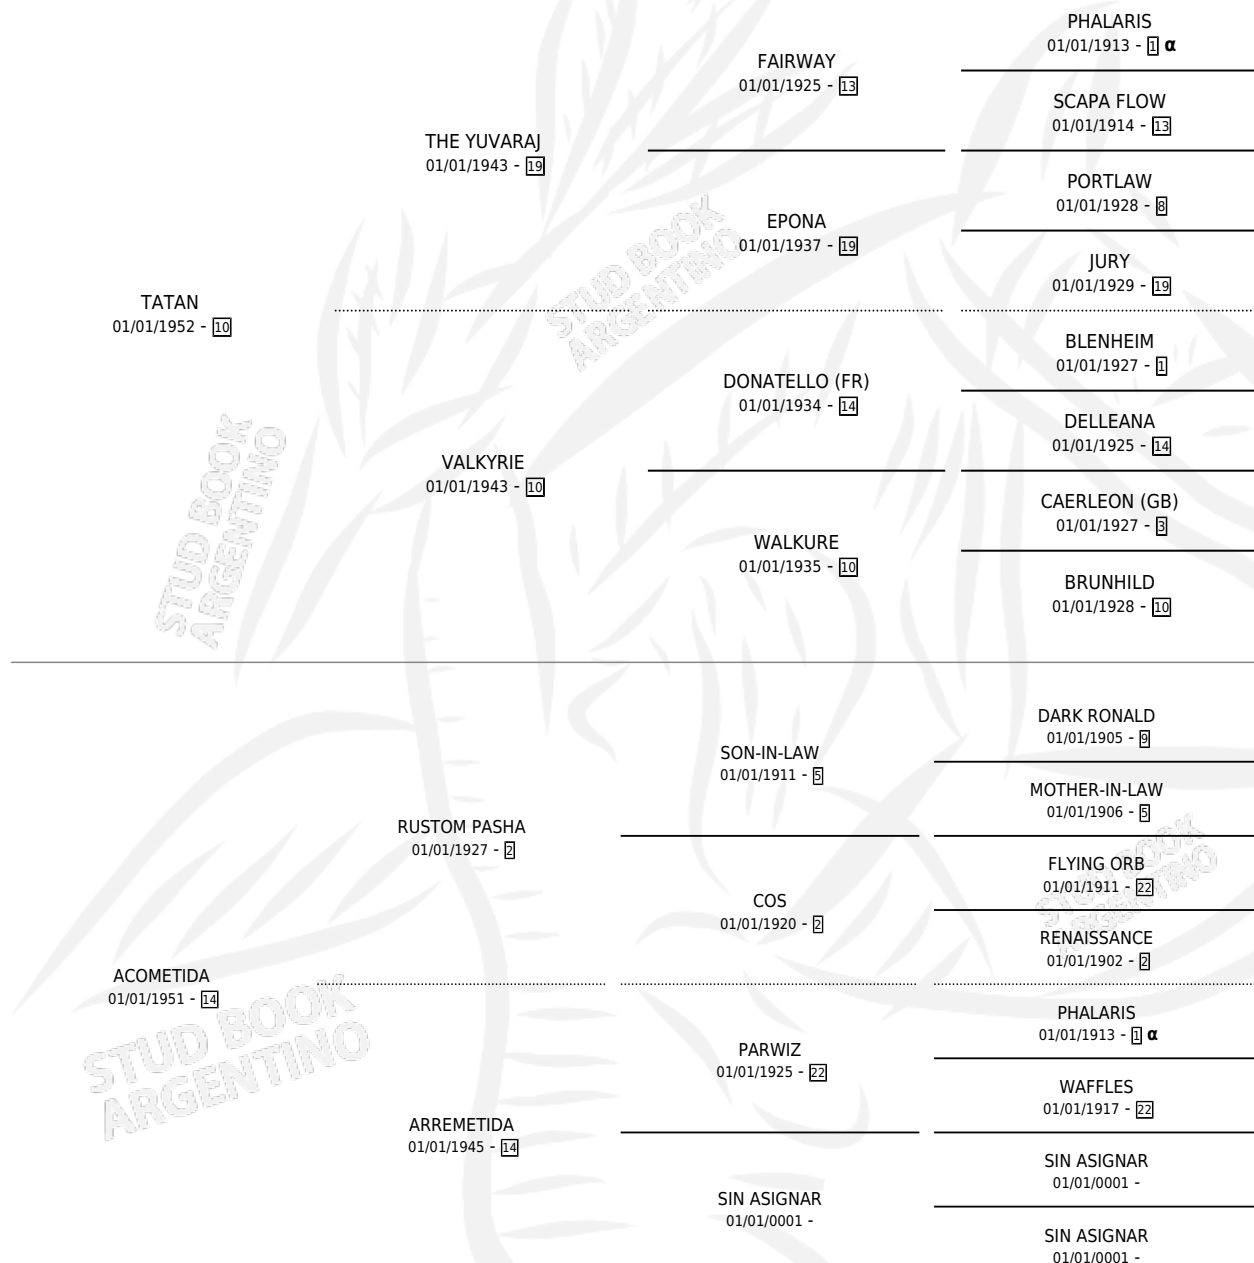

TAMAY

por TATAN y ACOMETIDA por RUSTOM PASHA

Argentina · Macho · Zaino · SP · 01/01/1963
Familia 14-a · Volumen 25

ESTADO

TIPIFICACIÓN SANGUÍNEA	X
TIPIFICACIÓN POR ADN	X
PASAPORTE	X
IDENTIFICACIÓN POR MICROCHIP	X
REPRODUCTOR	X

Lugar de nacimiento: Campo particular

Criador: Sin dato

~

HIJOS

	MACHOS	HEMBRAS
1 NACIERON	0	1
SIN ACTUACIONES		

PEDIGREE

INBREEDING : α

TAMAY