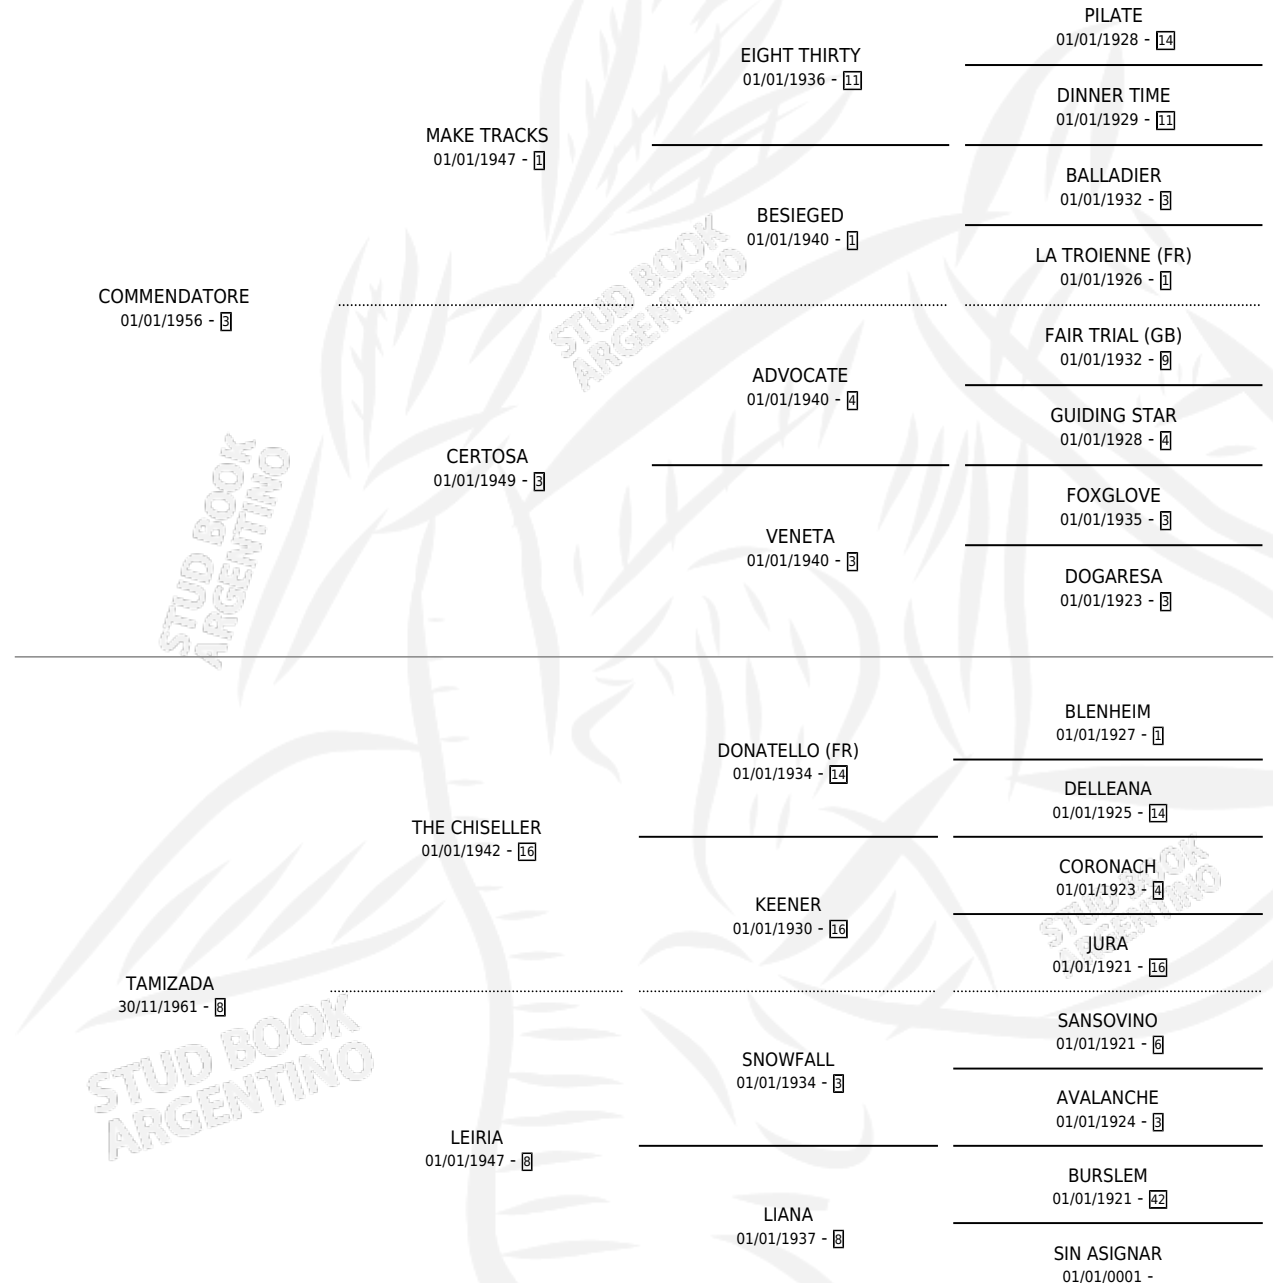

TAMIZADORA

por COMMENDATORE y TAMIZADA por THE CHISELLER

Argentina · Hembra · Alazan · SP · 13/11/1976
Familia 8-j · Volumen 29

ESTADO

TIPIFICACIÓN SANGUÍNEA	X
TIPIFICACIÓN POR ADN	X
PASAPORTE	X
IDENTIFICACIÓN POR MICROCHIP	X
REPRODUCTOR	X

Lugar de nacimiento: Campo particular

Criador: Sin dato

PEDIGREE

TAMIZADORA

Datos oficiales del Stud Book Argentino

Documento generado el 06/05/2026

studbook.org.ar