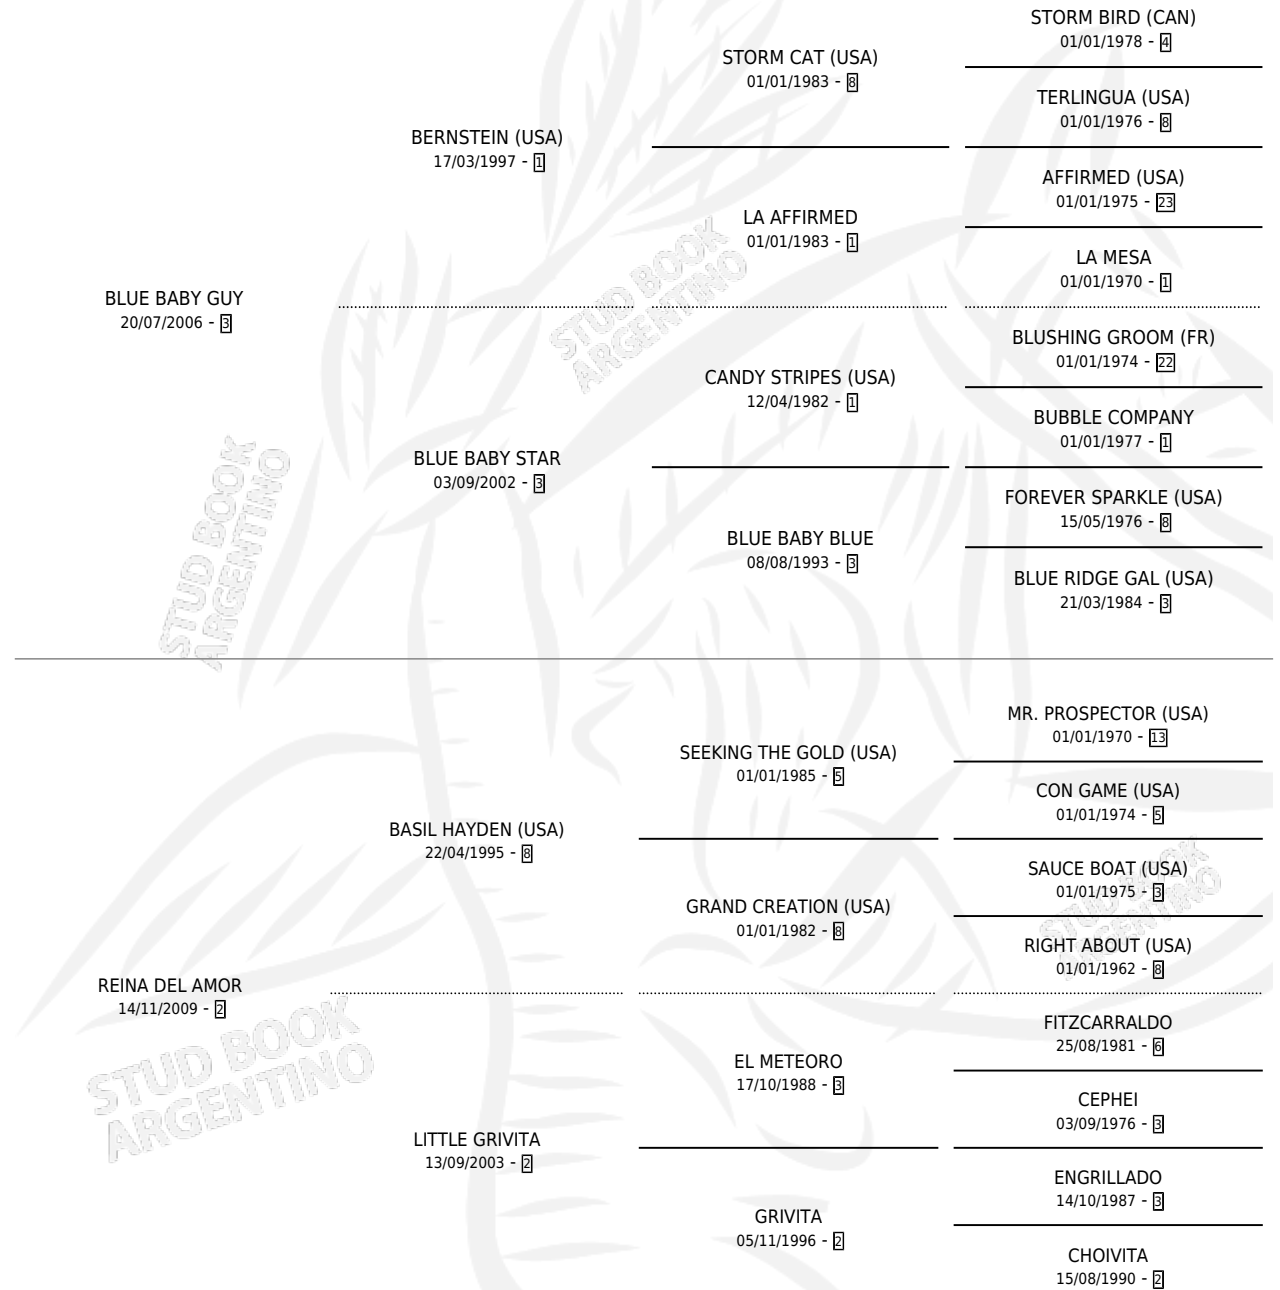

REY DEL AMOR

por BLUE BABY GUY y REINA DEL AMOR por BASIL HAYDEN (USA)

Argentina · Macho · Tordillo · SP · 08/10/2014
Familia 2-h · Volumen 42

ESTADO

TIPIFICACIÓN SANGUÍNEA	X
TIPIFICACIÓN POR ADN	✓
PASAPORTE	✓
IDENTIFICACIÓN POR MICROCHIP	✓
REPRODUCTOR	X

Lugar de nacimiento: Lindor
Criador: Lindor

PEDIGREE

CAMPAÑA

Solo carreras oficiales de Argentina

POR EDAD

EDAD	CC	1°	2°	3°	4°	5°	NP	CLC	CLG	CLCG1	CLGG1	IMPORTE	GANANCIA / CC
4 AÑOS	1	0	0	0	0	0	1	0	0	0	0	\$0	\$0
5 AÑOS	2	0	0	0	0	1	1	0	0	0	0	\$0	\$0
TOTALES	3	0	0	0	0	1	2	0	0	0	0	\$0	\$0
%		0.0%	0.0%	0.0%	0.0%	33.3%	66.7%	0.0%	0.0%	0.0%	0.0%		