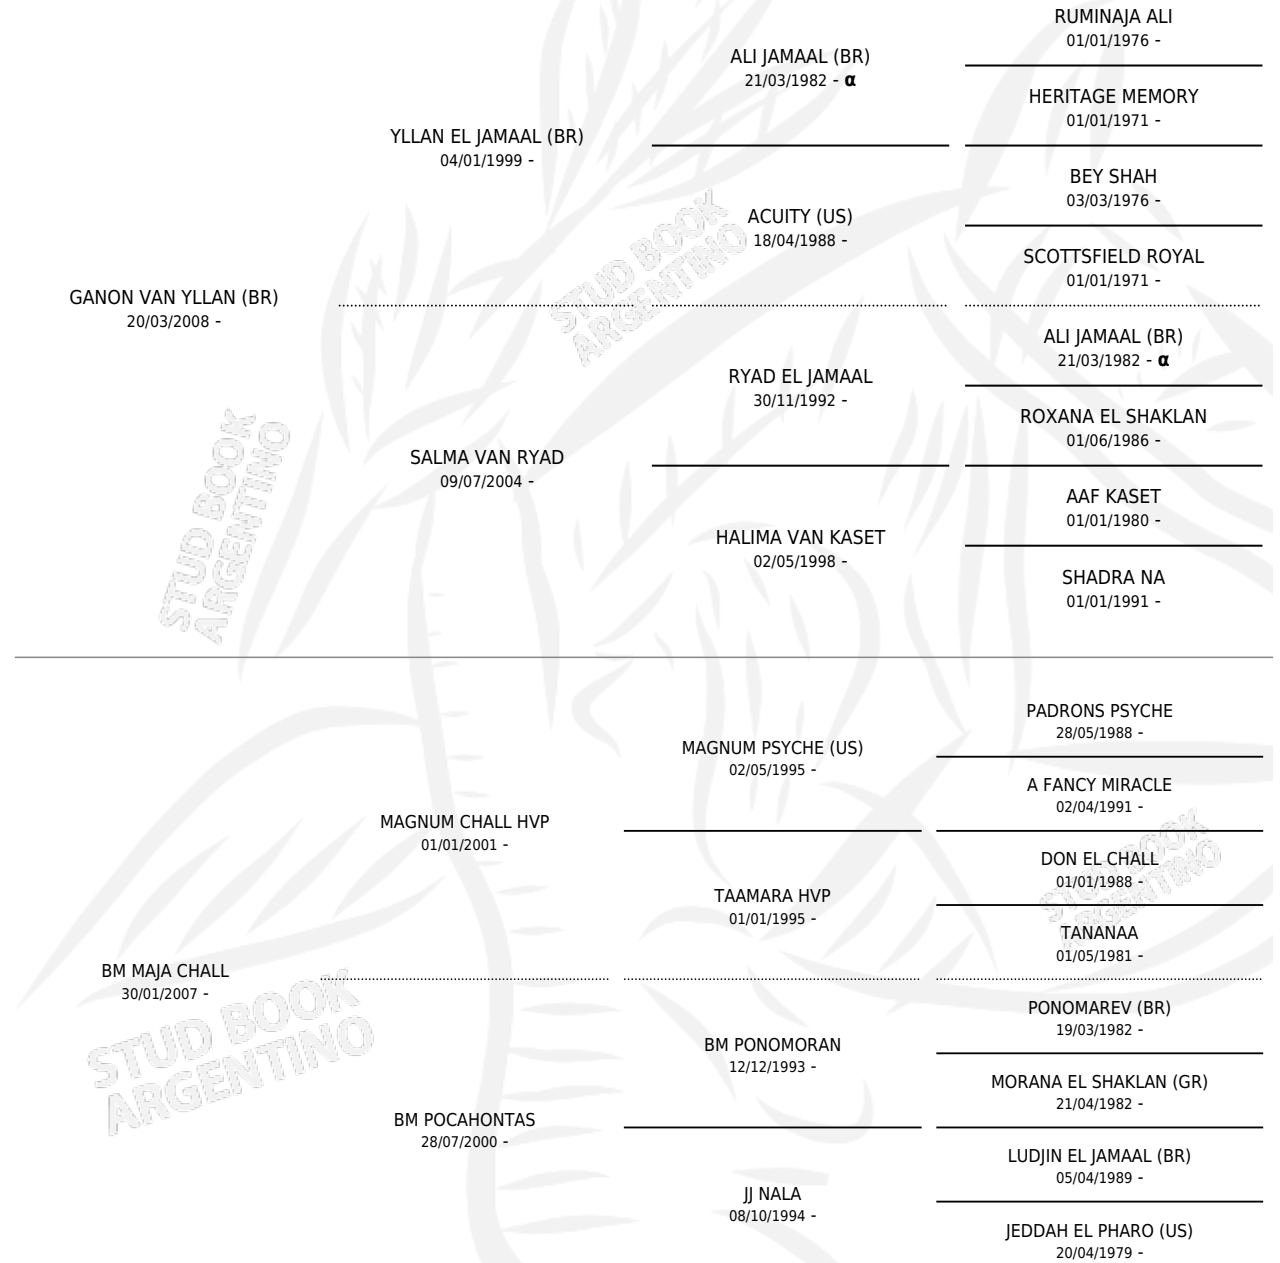

BM CHAGALL

por **GANON VAN YLLAN (BR)** y **BM MAJA CHALL** por
MAGNUM CHALL HVP

Argentina · Macho · Tordillo · AP · 15/08/2014
Familia · Volumen 42

ESTADO

TIPIFICACIÓN SANGUÍNEA	X
TIPIFICACIÓN POR ADN	✓
PASAPORTE	✓
IDENTIFICACIÓN POR MICROCHIP	X
REPRODUCTOR	X

Lugar de nacimiento: Pavon
Criador: Pavon

PEDIGREE

INBREEDING : α