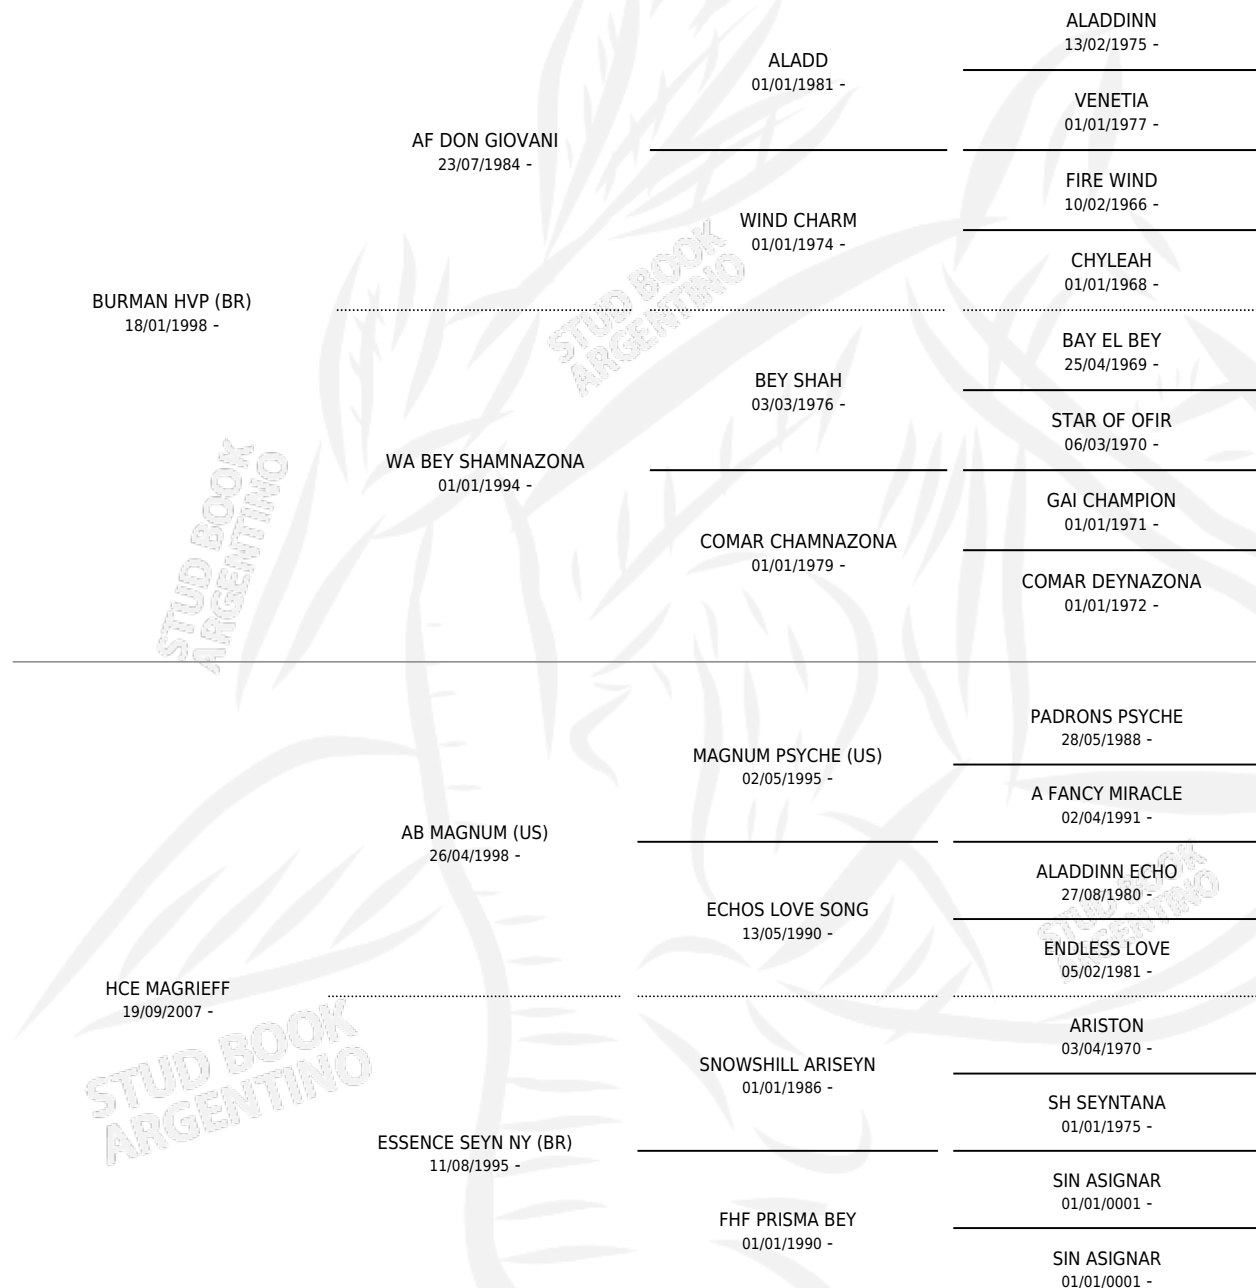

JR SORAYA

por **BURMAN HVP (BR)** y **HCE MAGRIEFF** por **AB MAGNUM (US)**

Argentina · Hembra · Tordillo · AP · 24/10/2014
Familia · Volumen 42

ESTADO

TIPIFICACIÓN SANGUÍNEA	X
TIPIFICACIÓN POR ADN	X
PASAPORTE	X
IDENTIFICACIÓN POR MICROCHIP	X
REPRODUCTOR	X

Lugar de nacimiento: El Harem

Criador: El Harem

PEDIGREE

JR SORAYA

Datos oficiales del Stud Book Argentino

Documento generado el 14/05/2026

studbook.org.ar