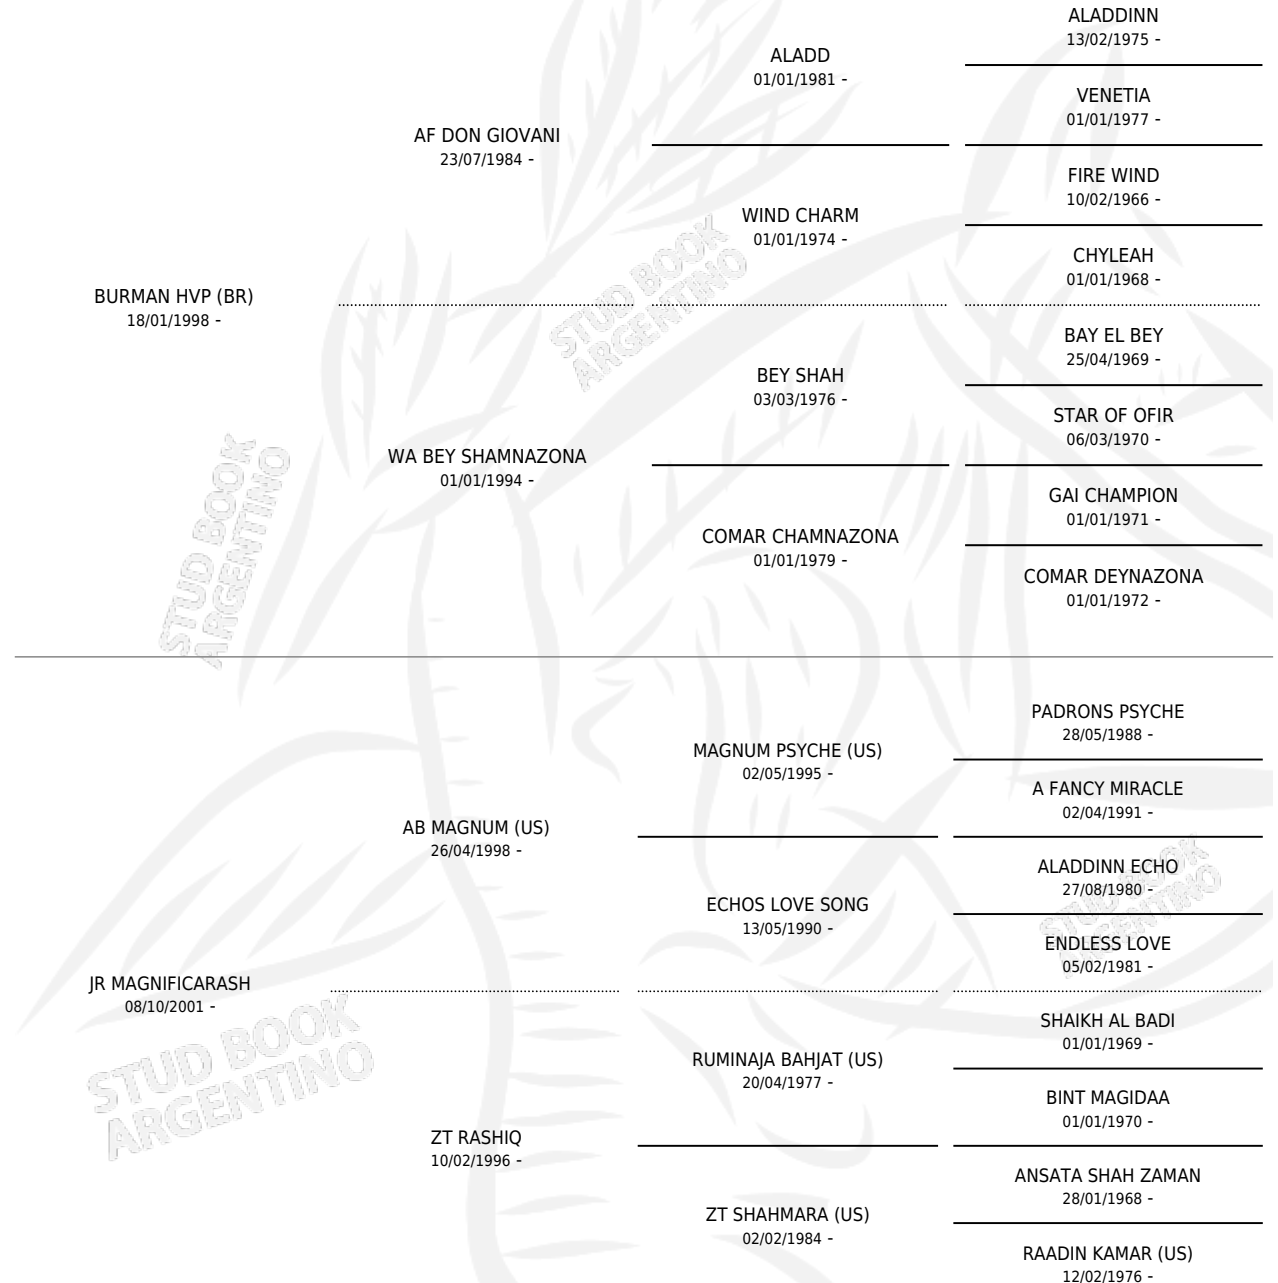

JR AURORA

por **BURMAN HVP (BR)** y **JR MAGNIFICARASH** por **AB MAGNUM (US)**

Argentina · Hembra · Alazan · AP · 27/10/2014
Familia · Volumen 42

ESTADO

TIPIFICACIÓN SANGUÍNEA	X
TIPIFICACIÓN POR ADN	X
PASAPORTE	X
IDENTIFICACIÓN POR MICROCHIP	X
REPRODUCTOR	X

Lugar de nacimiento: El Harem

Criador: El Harem

PEDIGREE

JR AURORA

Datos oficiales del Stud Book Argentino

Documento generado el 08/05/2026

studbook.org.ar